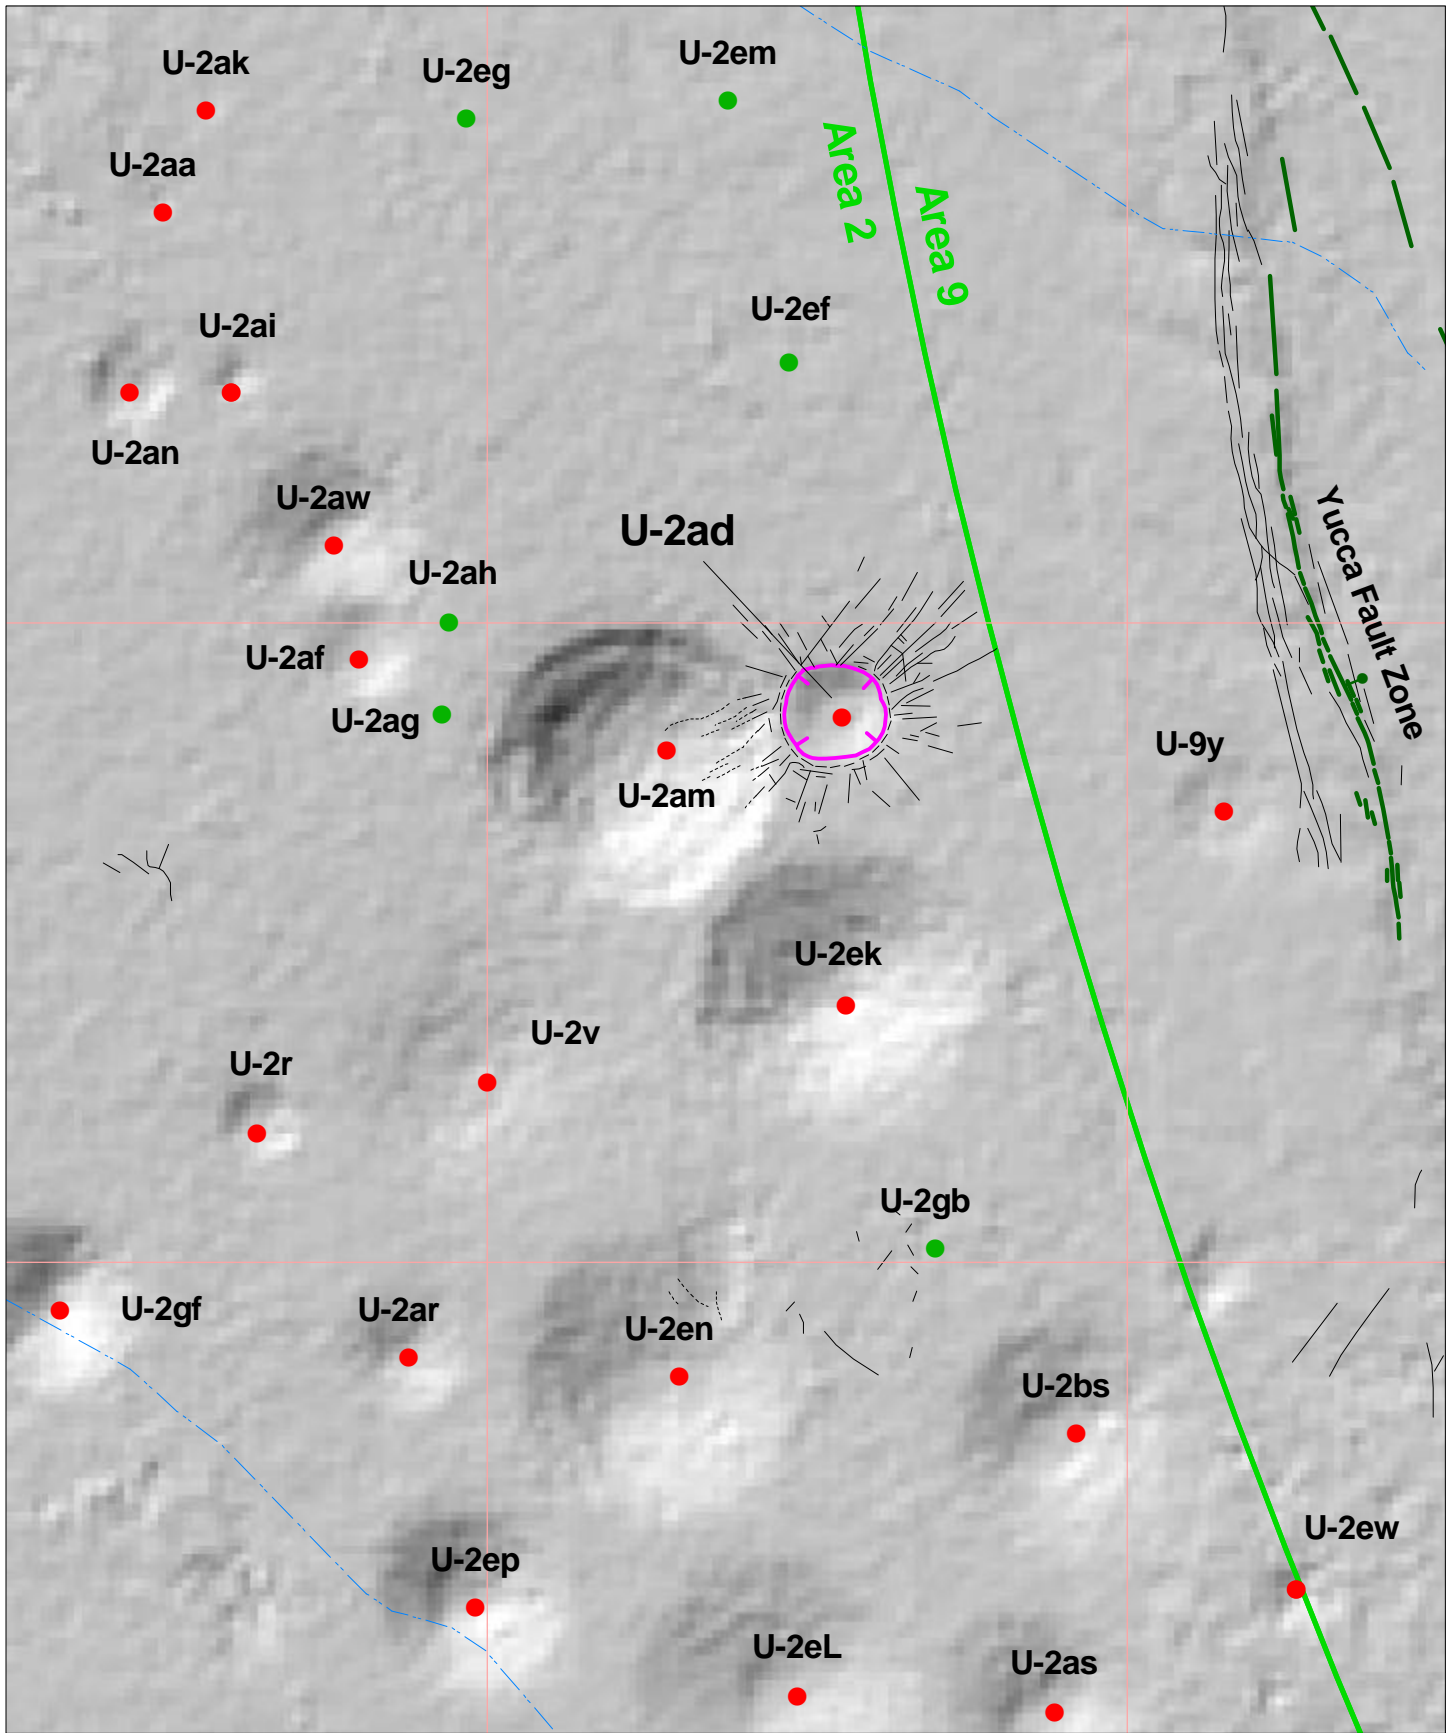

# Yucca Flat: Site U-2ad

1000 0 1000 Feet