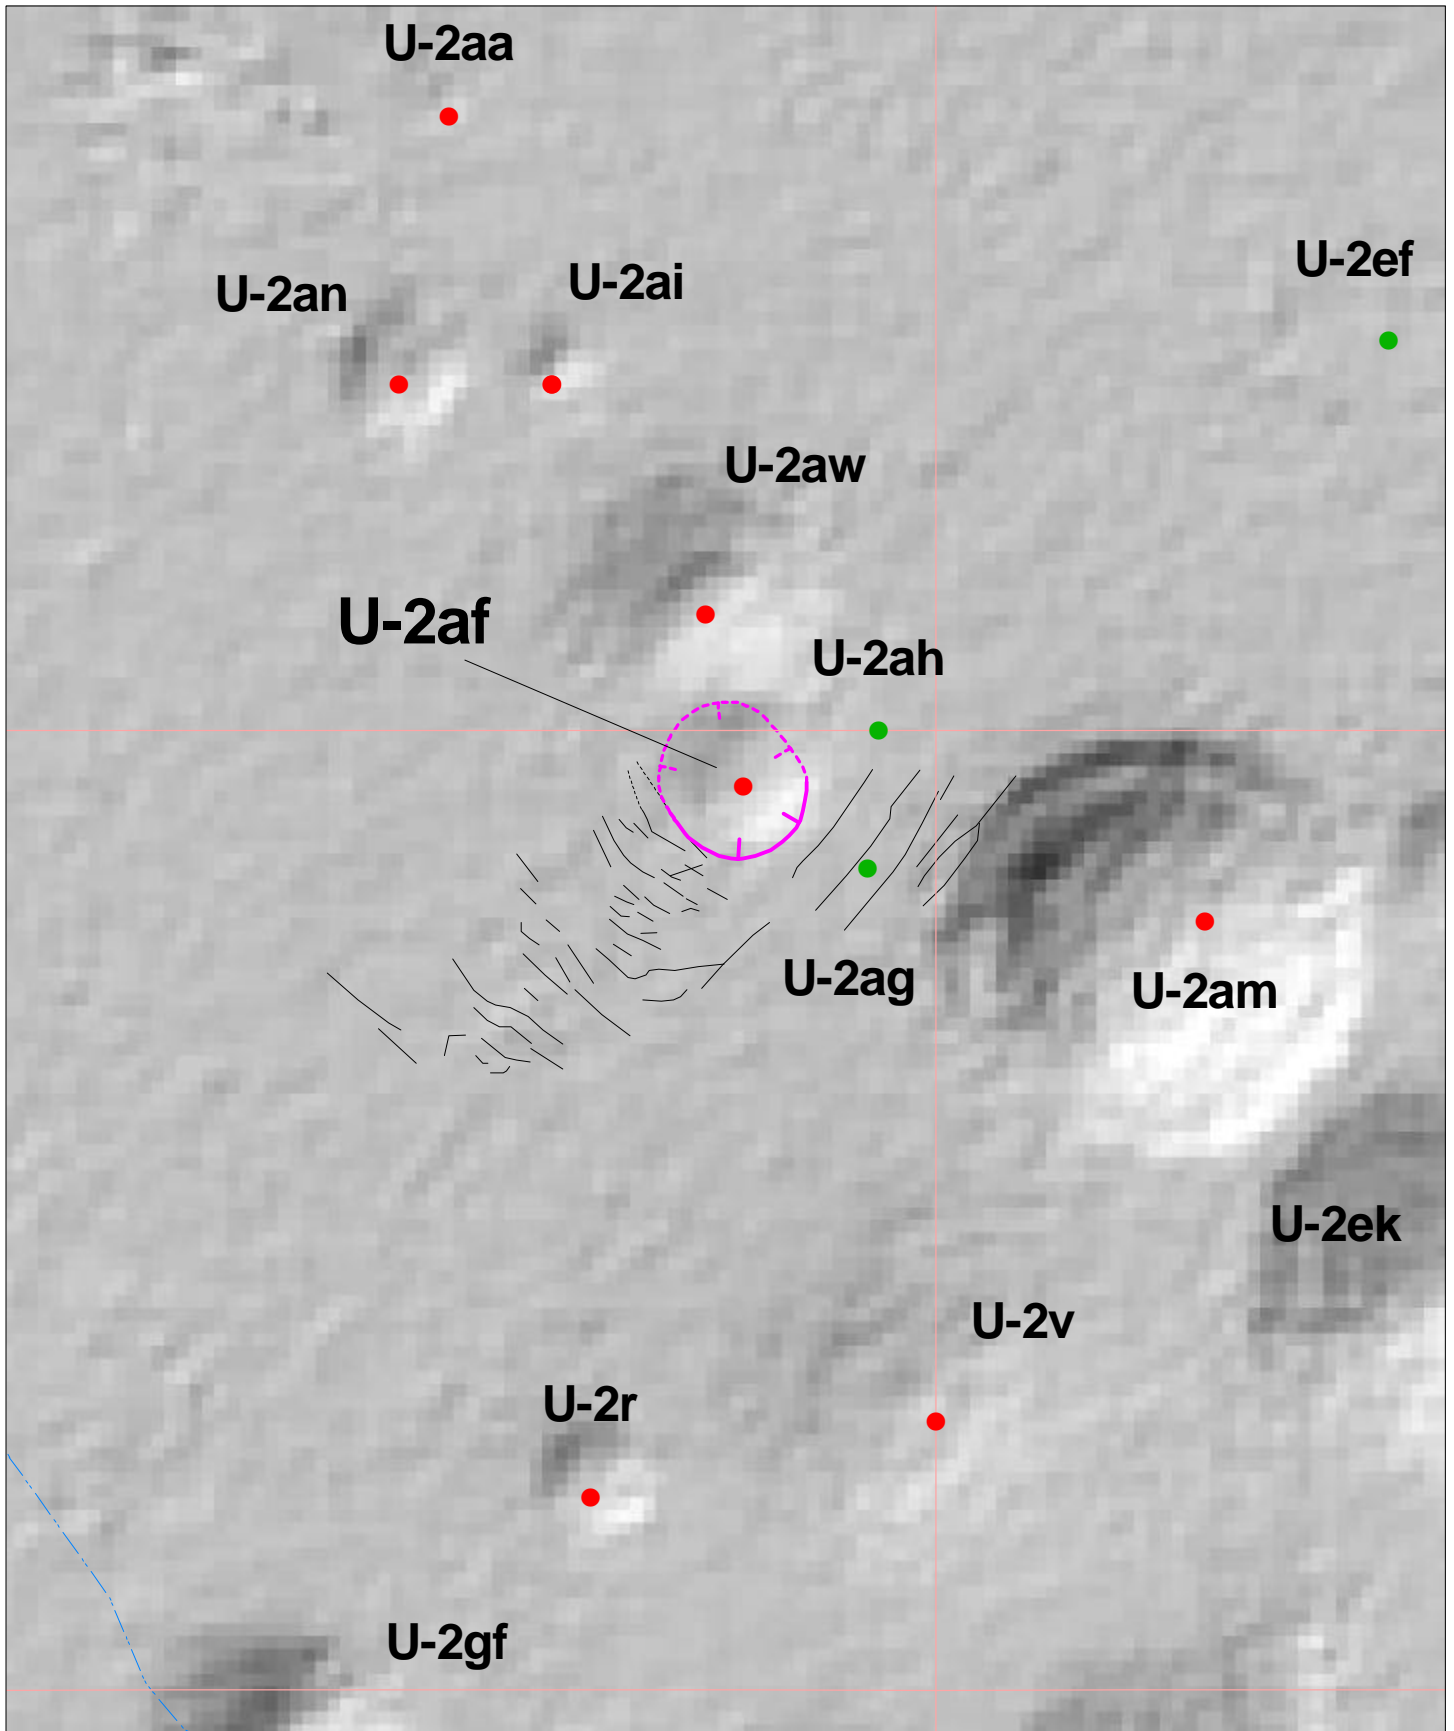

Yucca Flat: Site U-2af

700 0 700 Feet