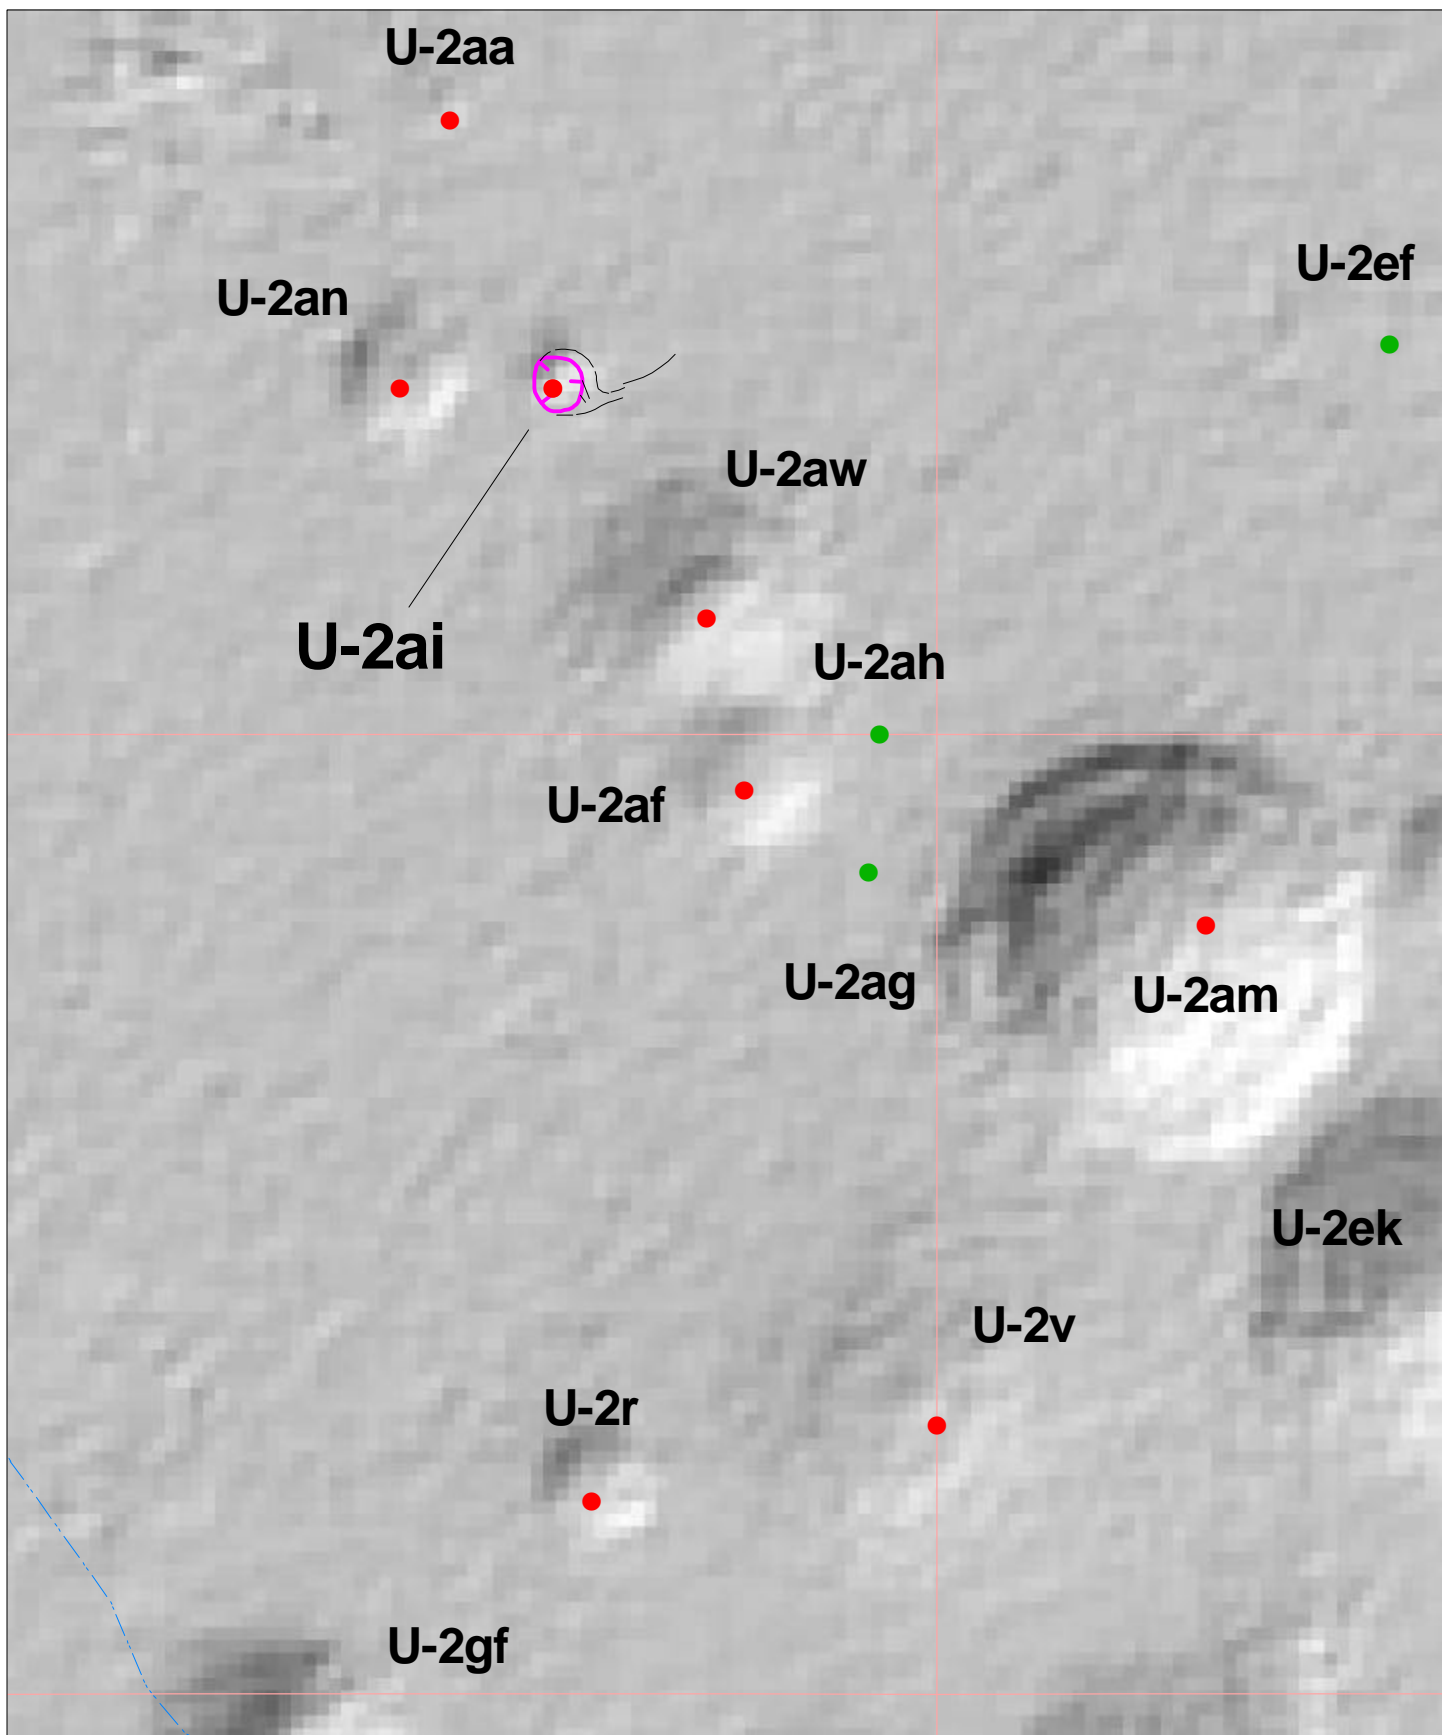

Yucca Flat: Site U-2ai

700 0 700 Feet