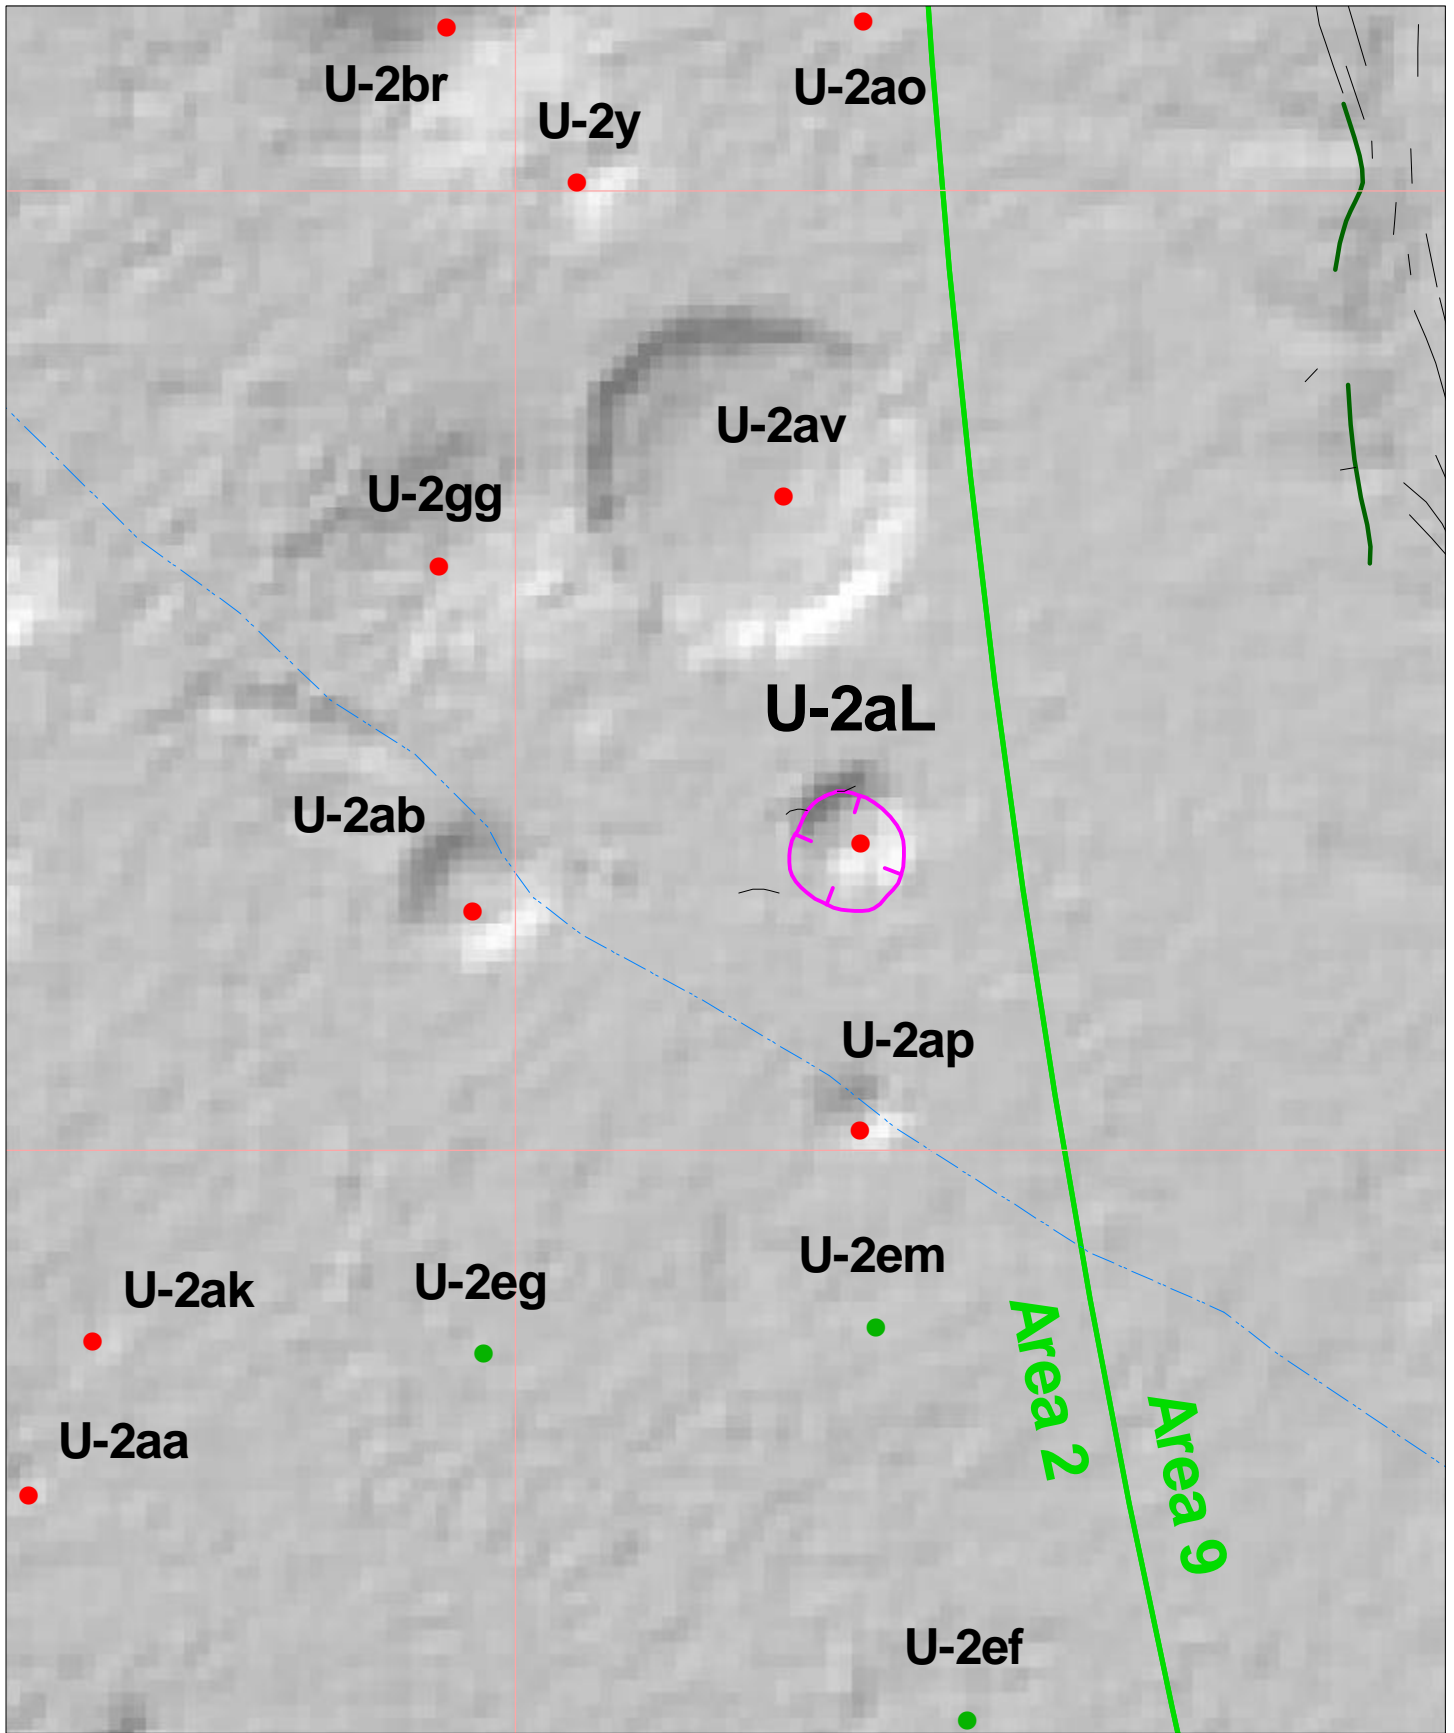

Yucca Flat: Site U-2aL

700 0 700 Feet