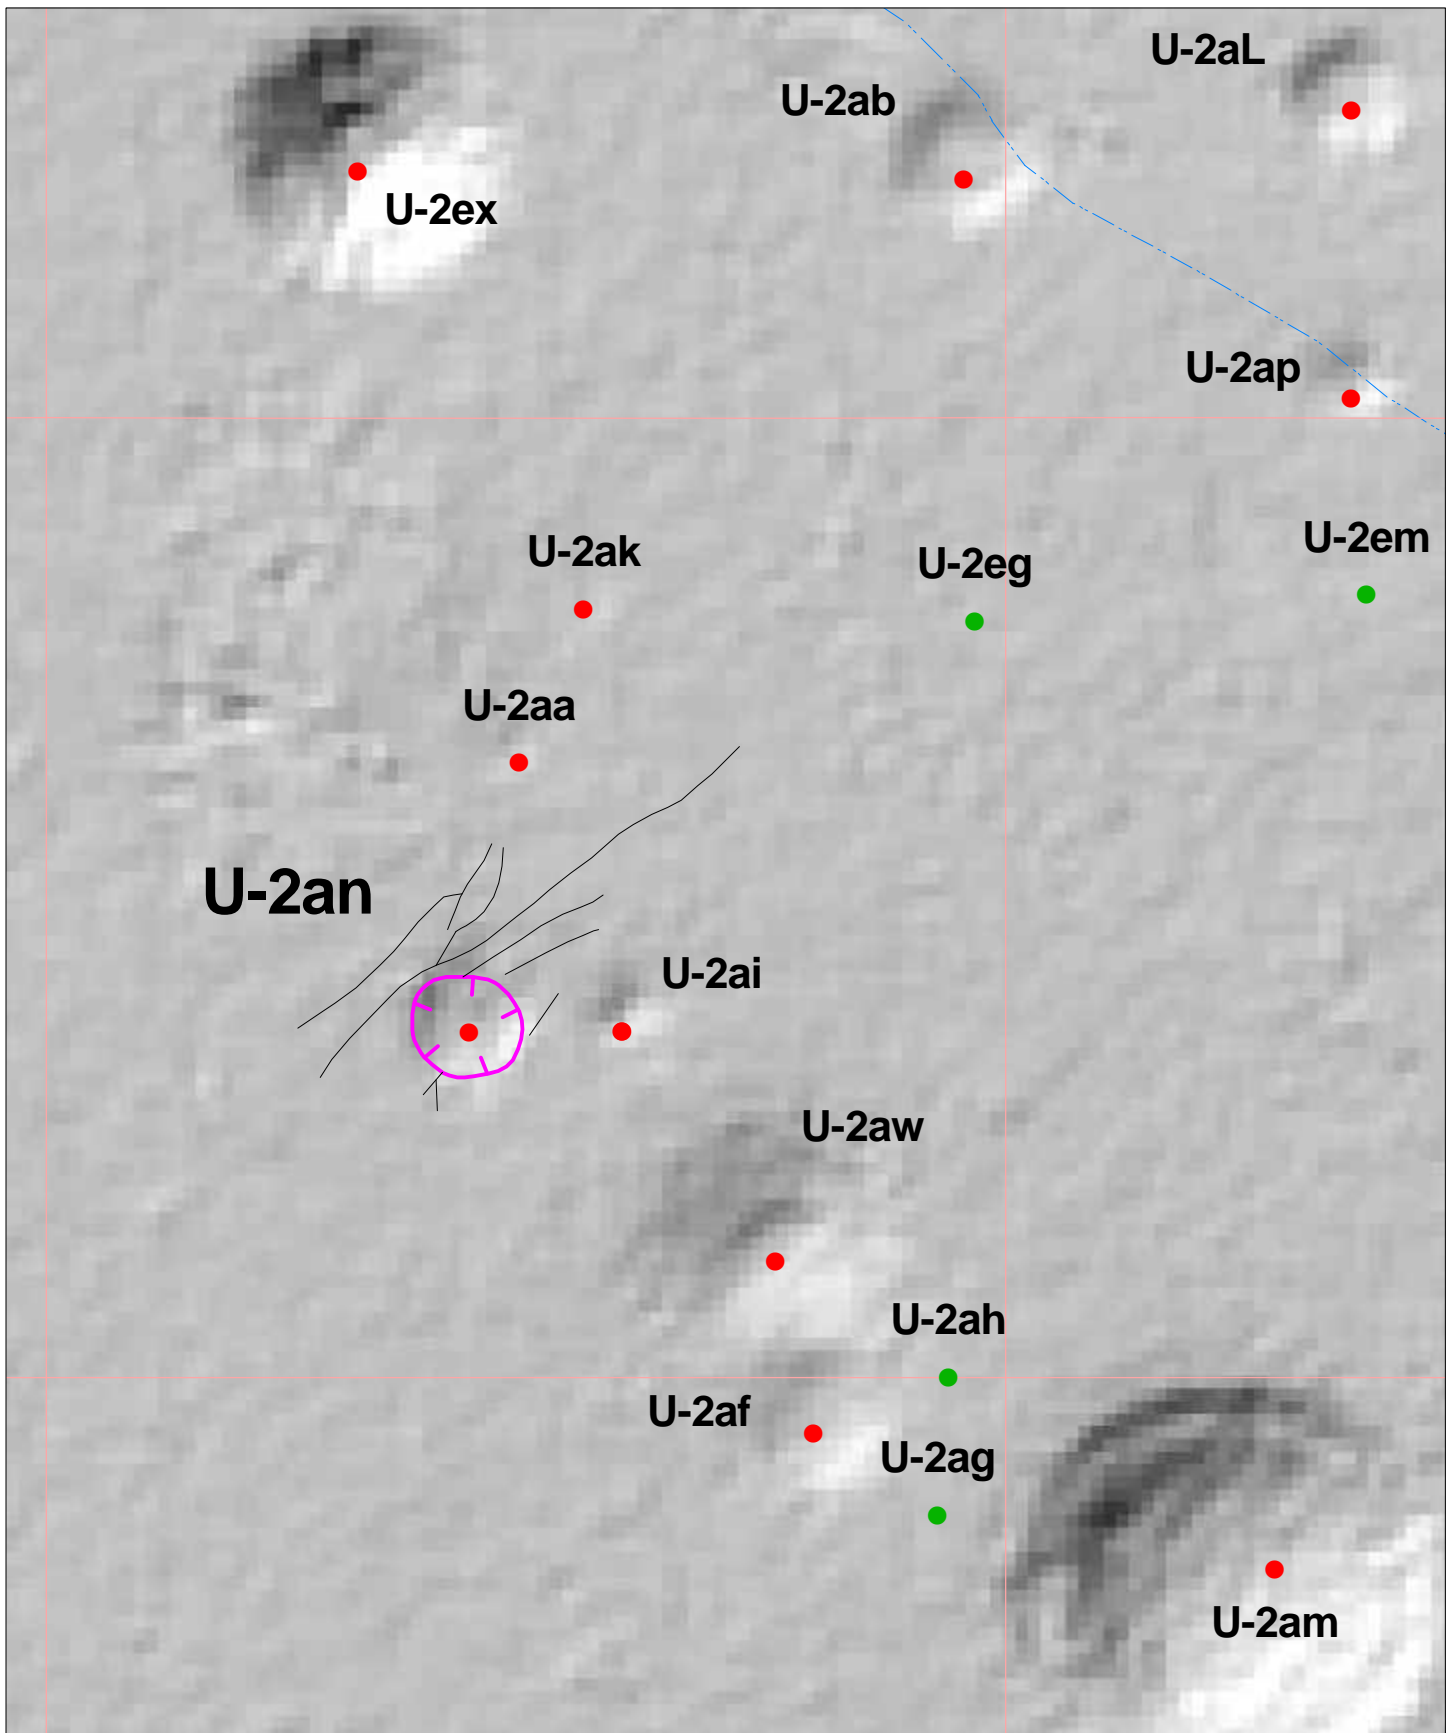

Yucca Flat: Site U-2an

800 0 800 Feet