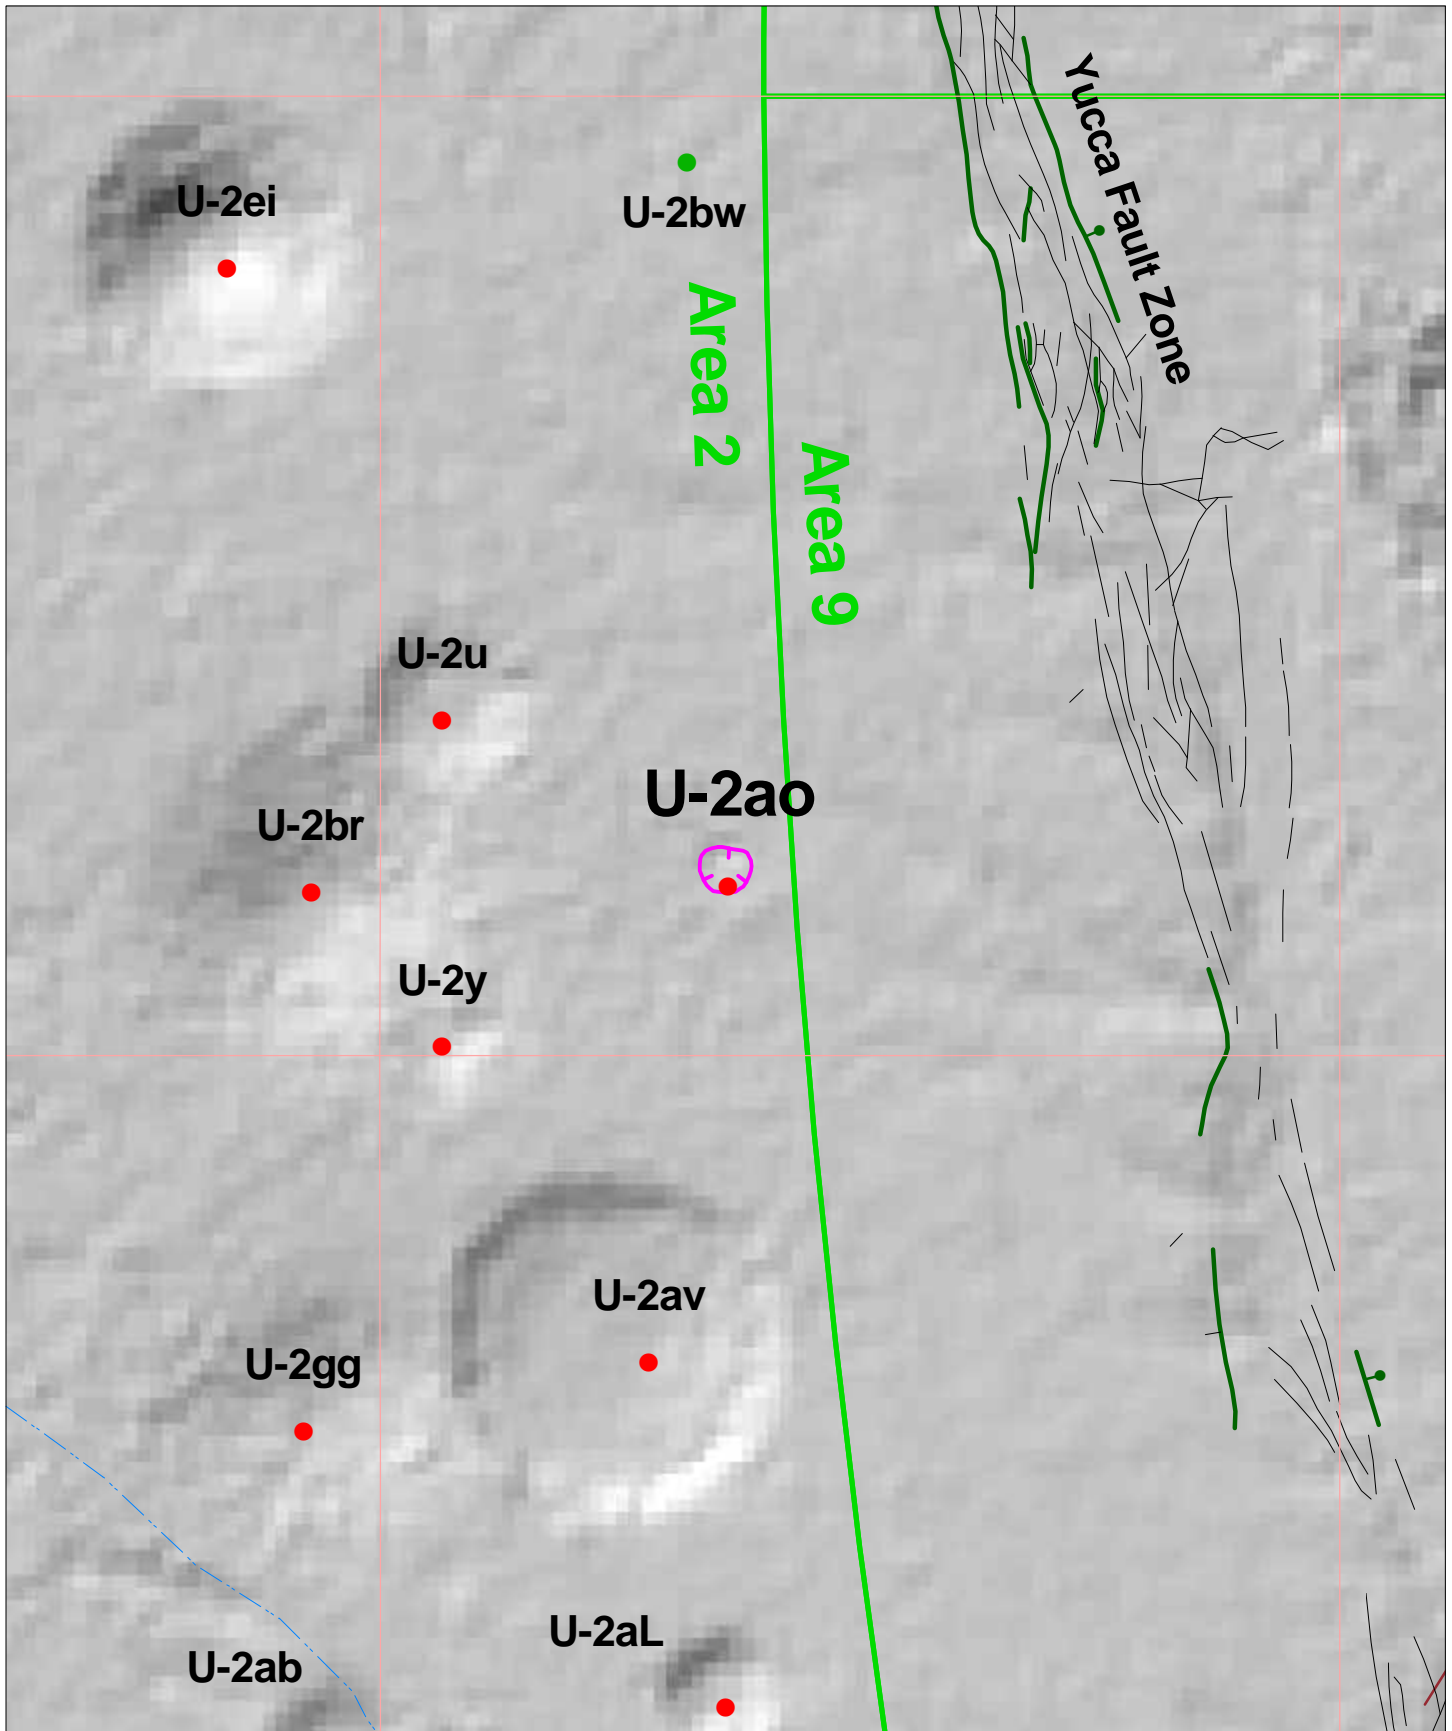

# Yucca Flat: Site U-2ao

800 0 800 Feet