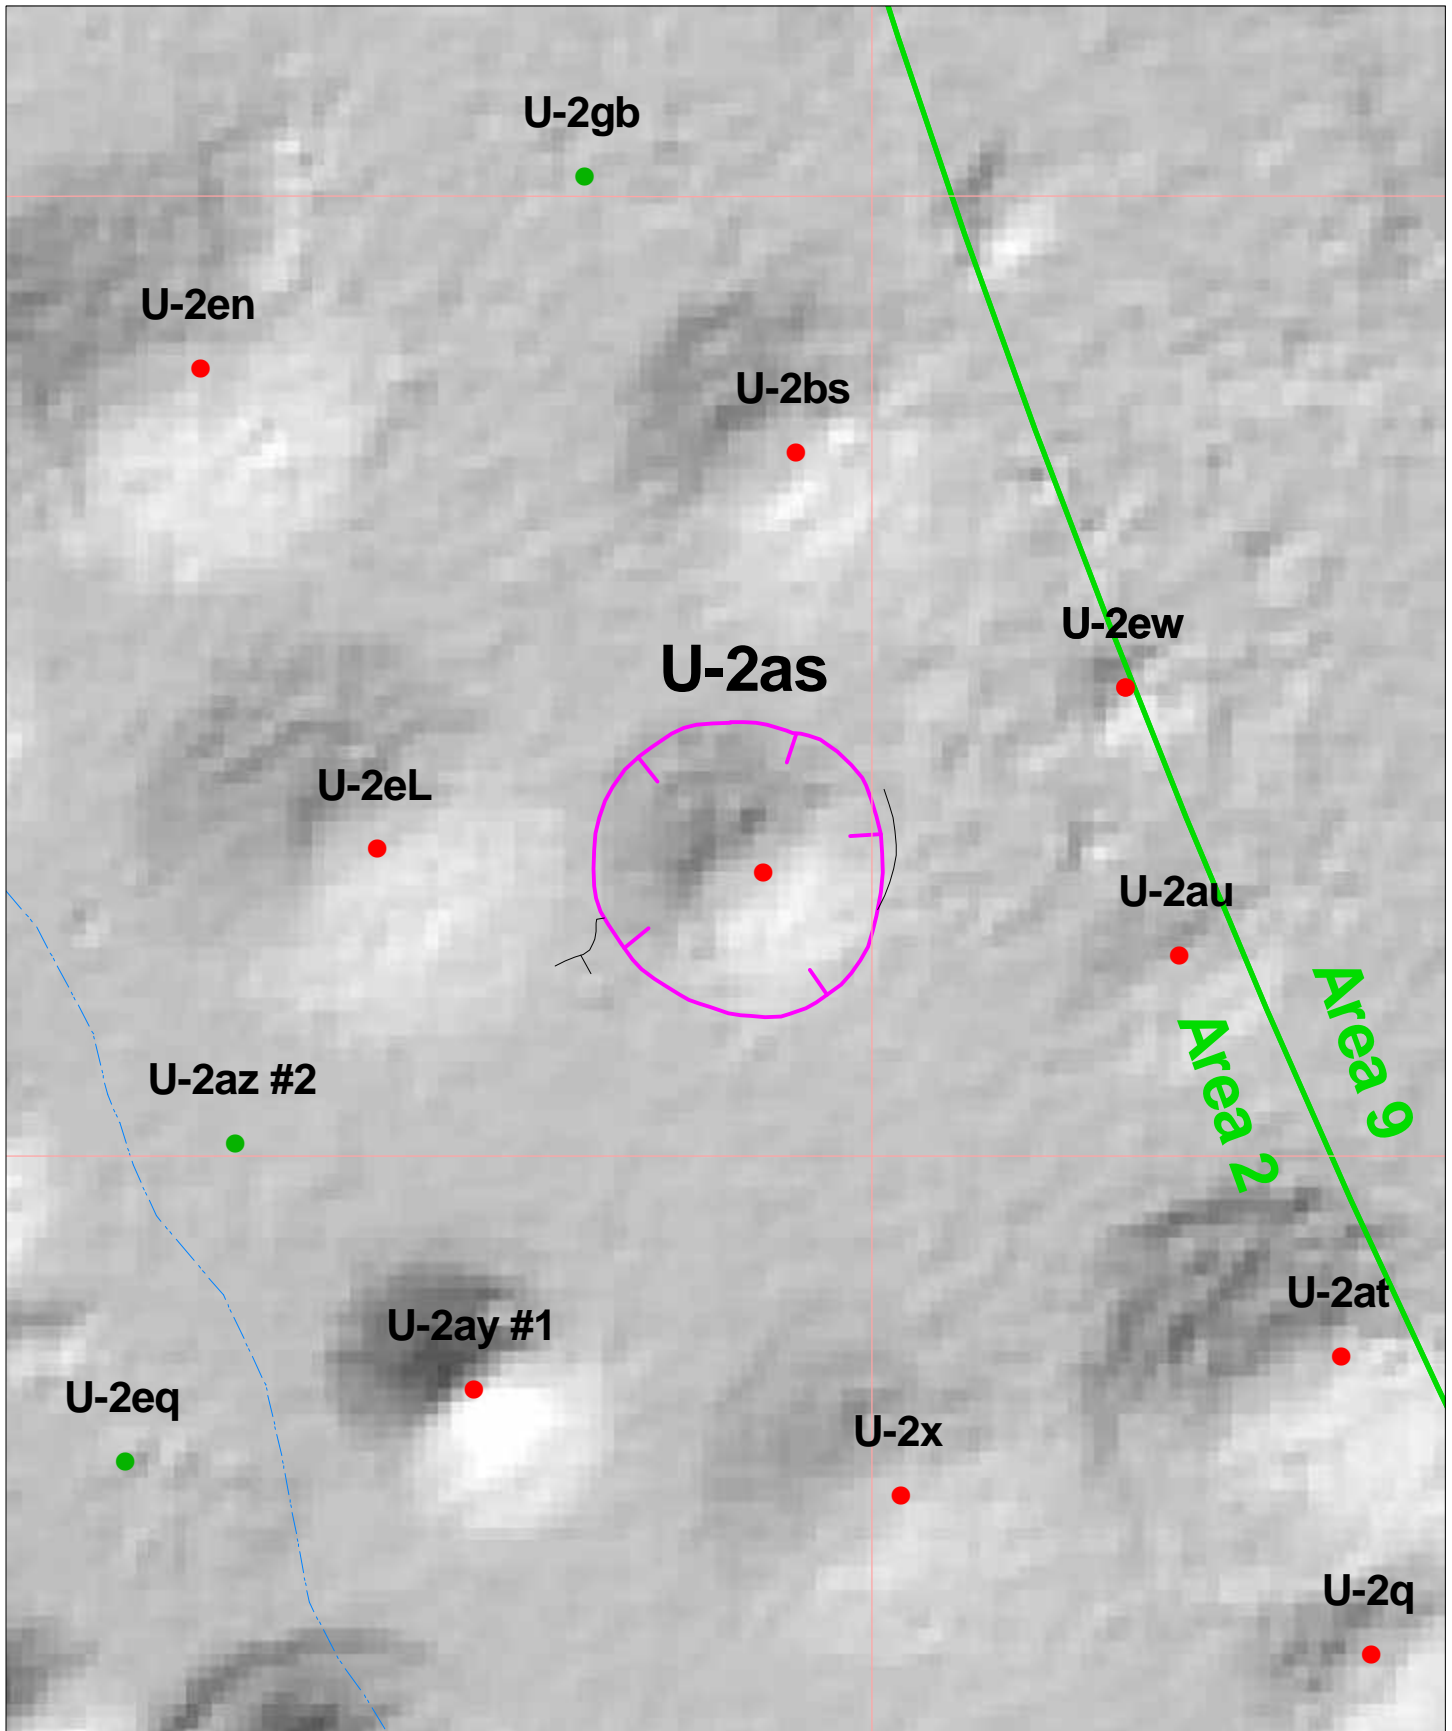

Yucca Flat: Site U-2as

800 0 800 Feet