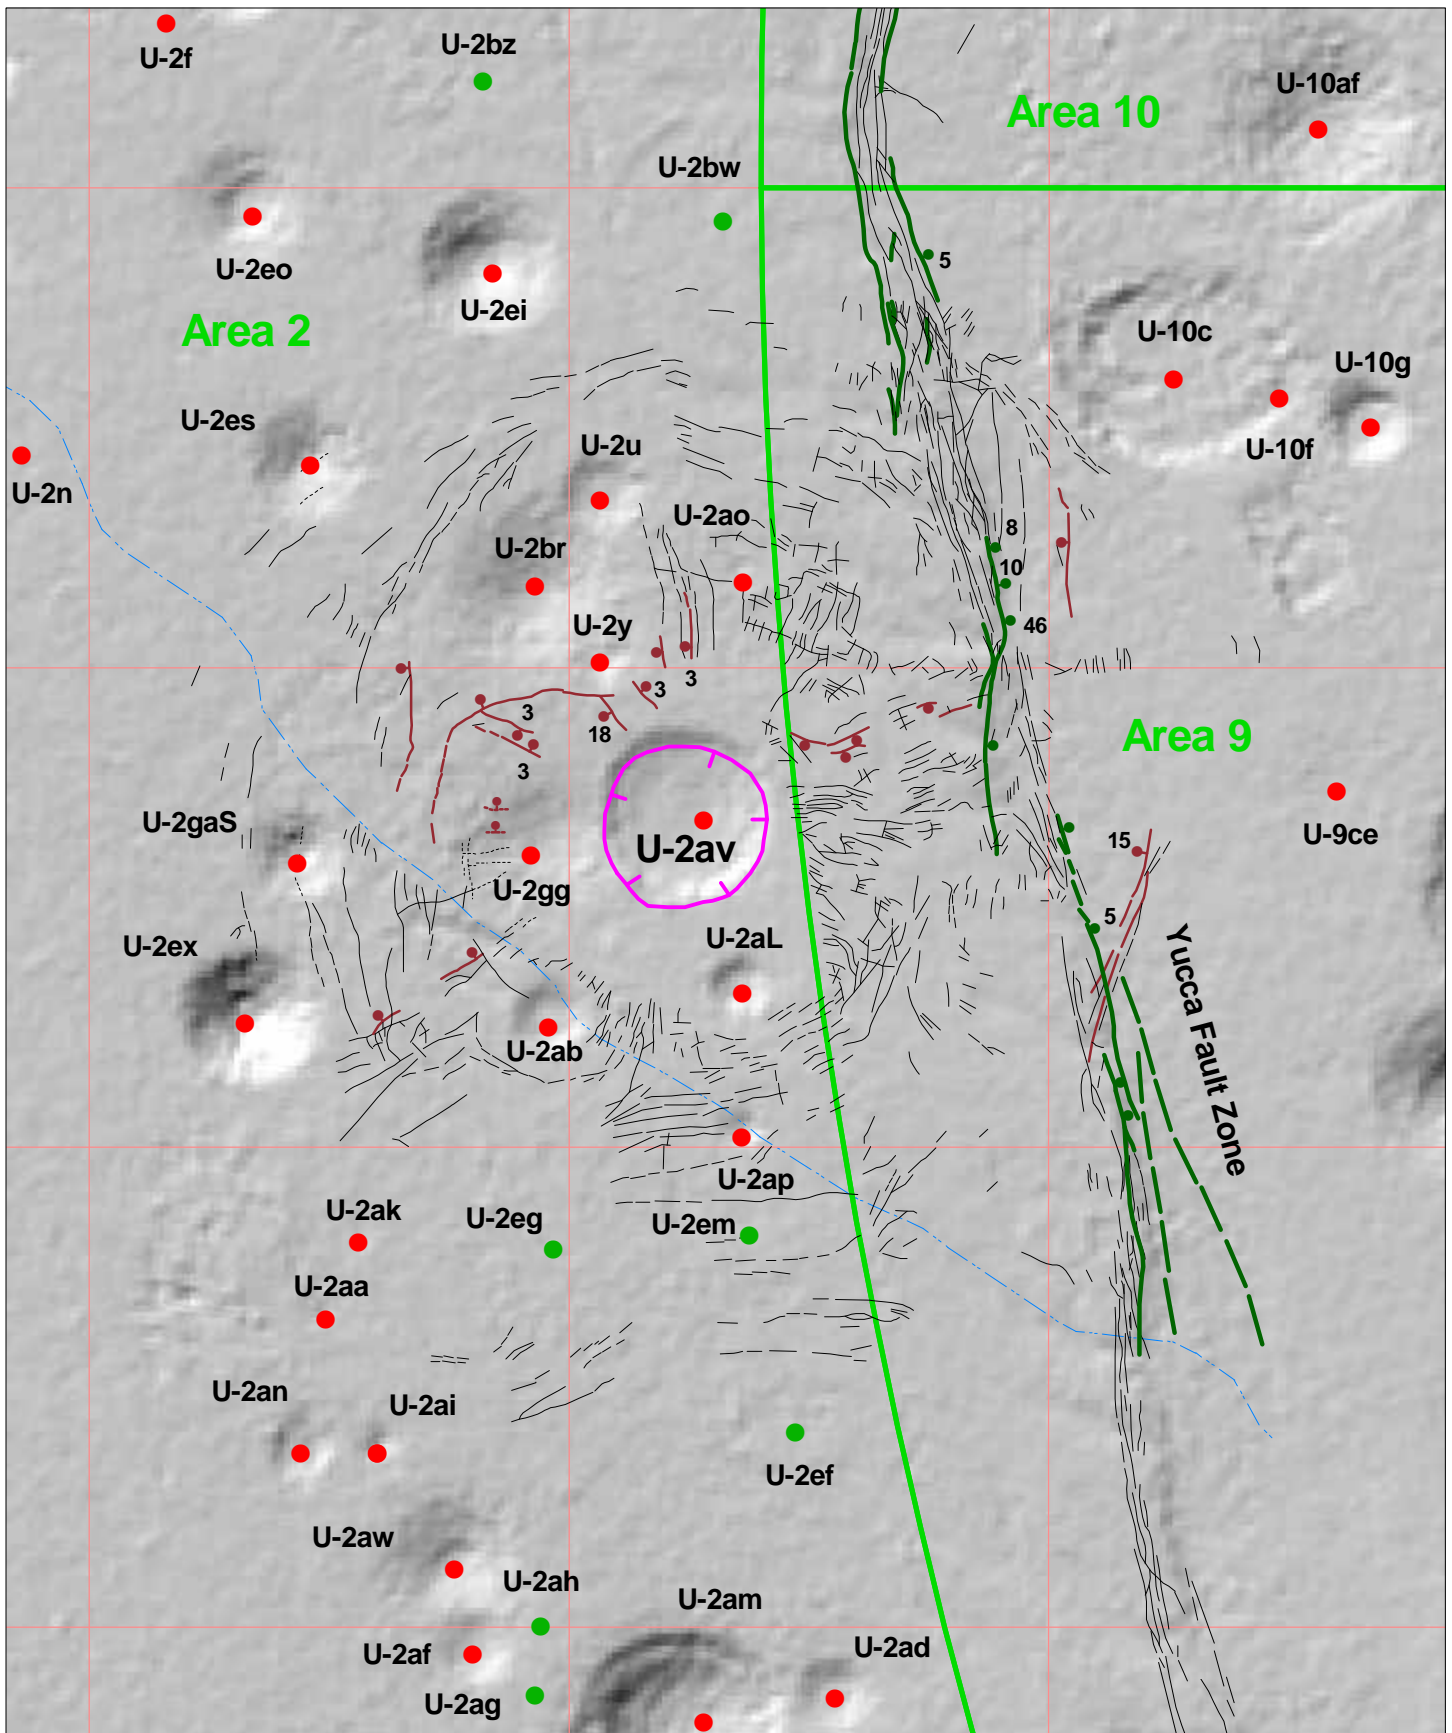

# Yucca Flat: Site U-2av

2000 0 2000 Feet