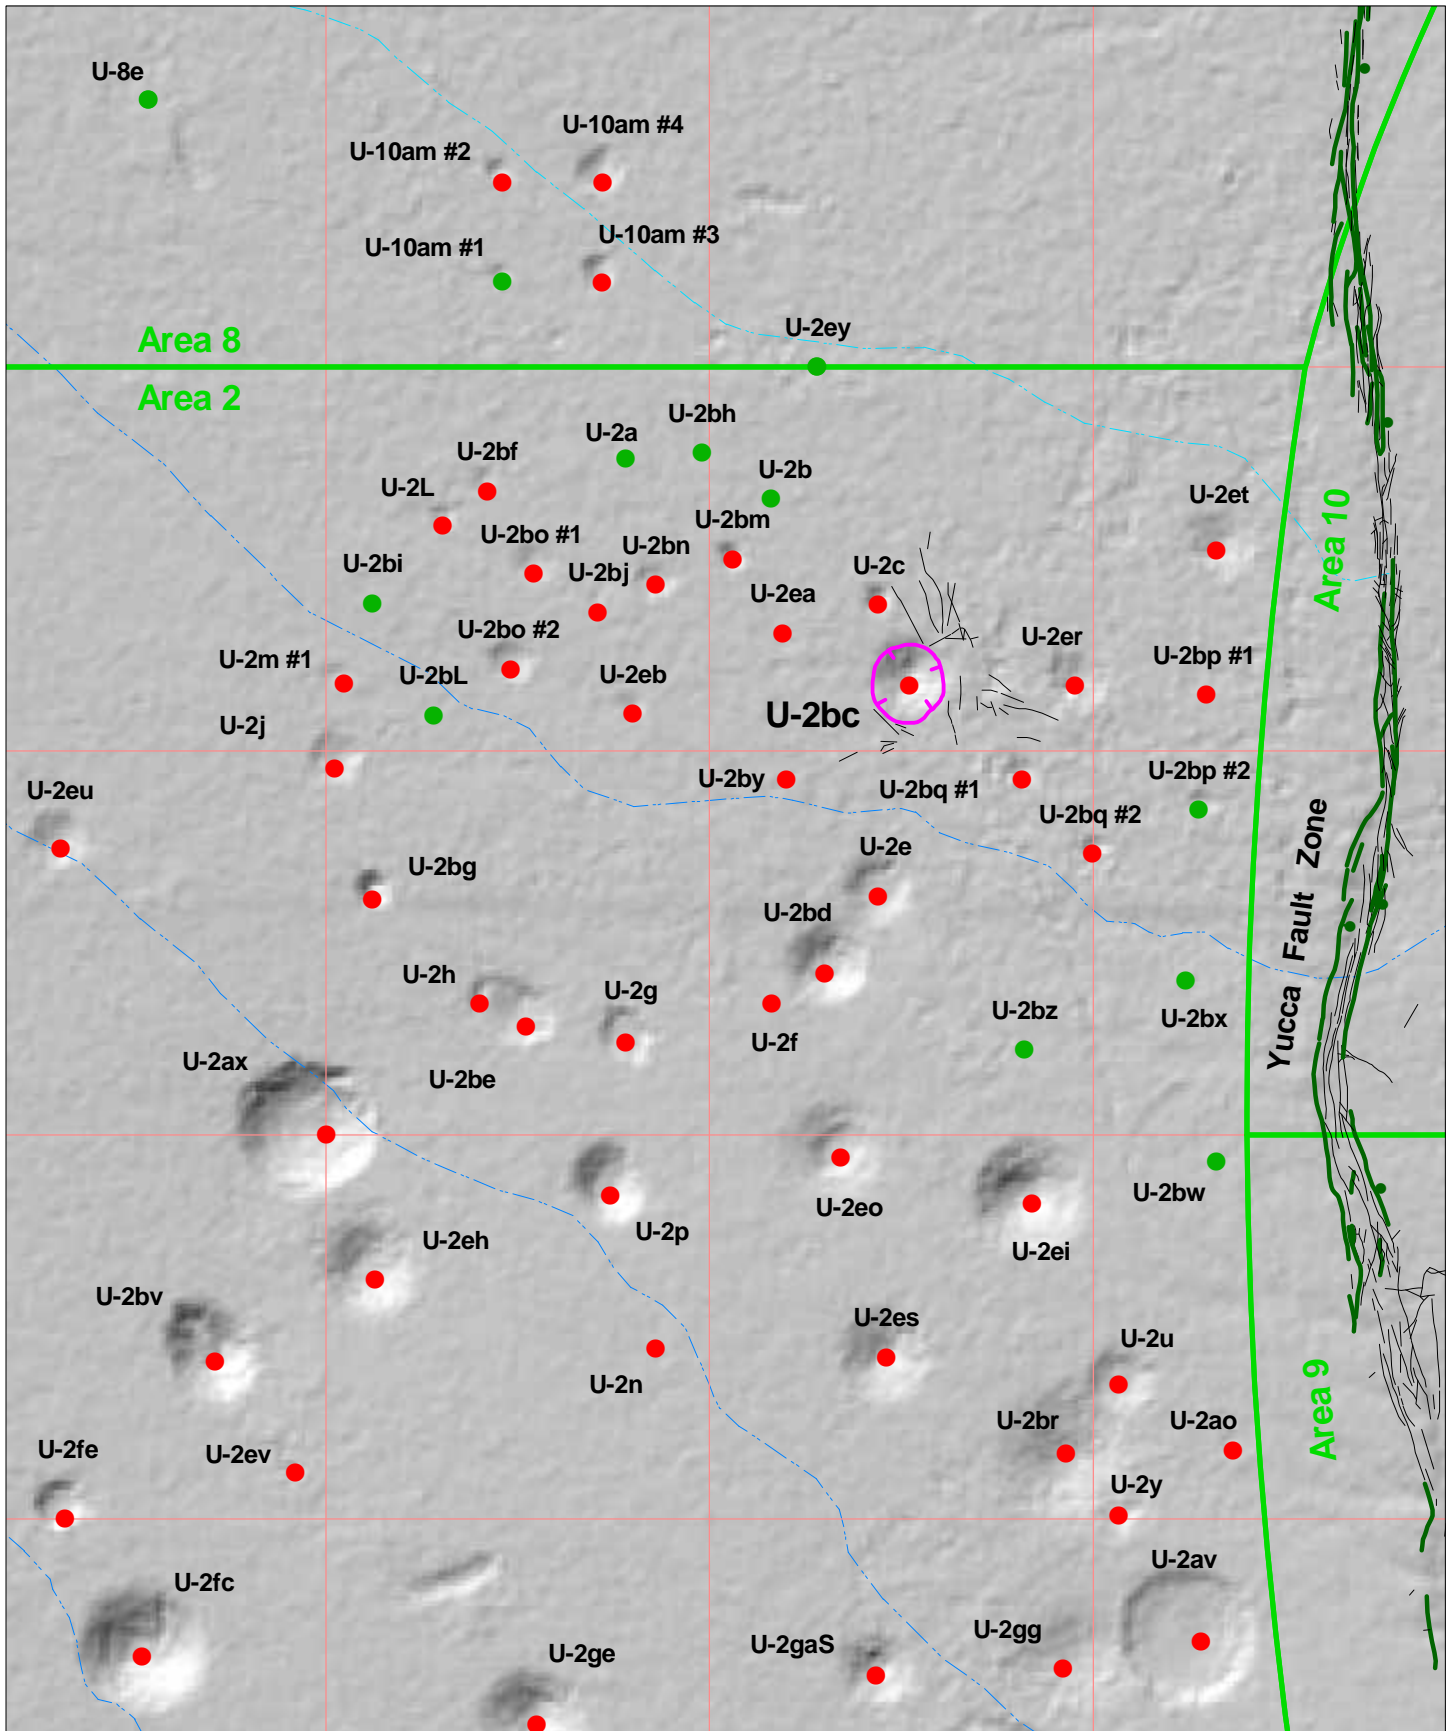

Yucca Flat: Site U-2bc

2000 0 2000 Feet