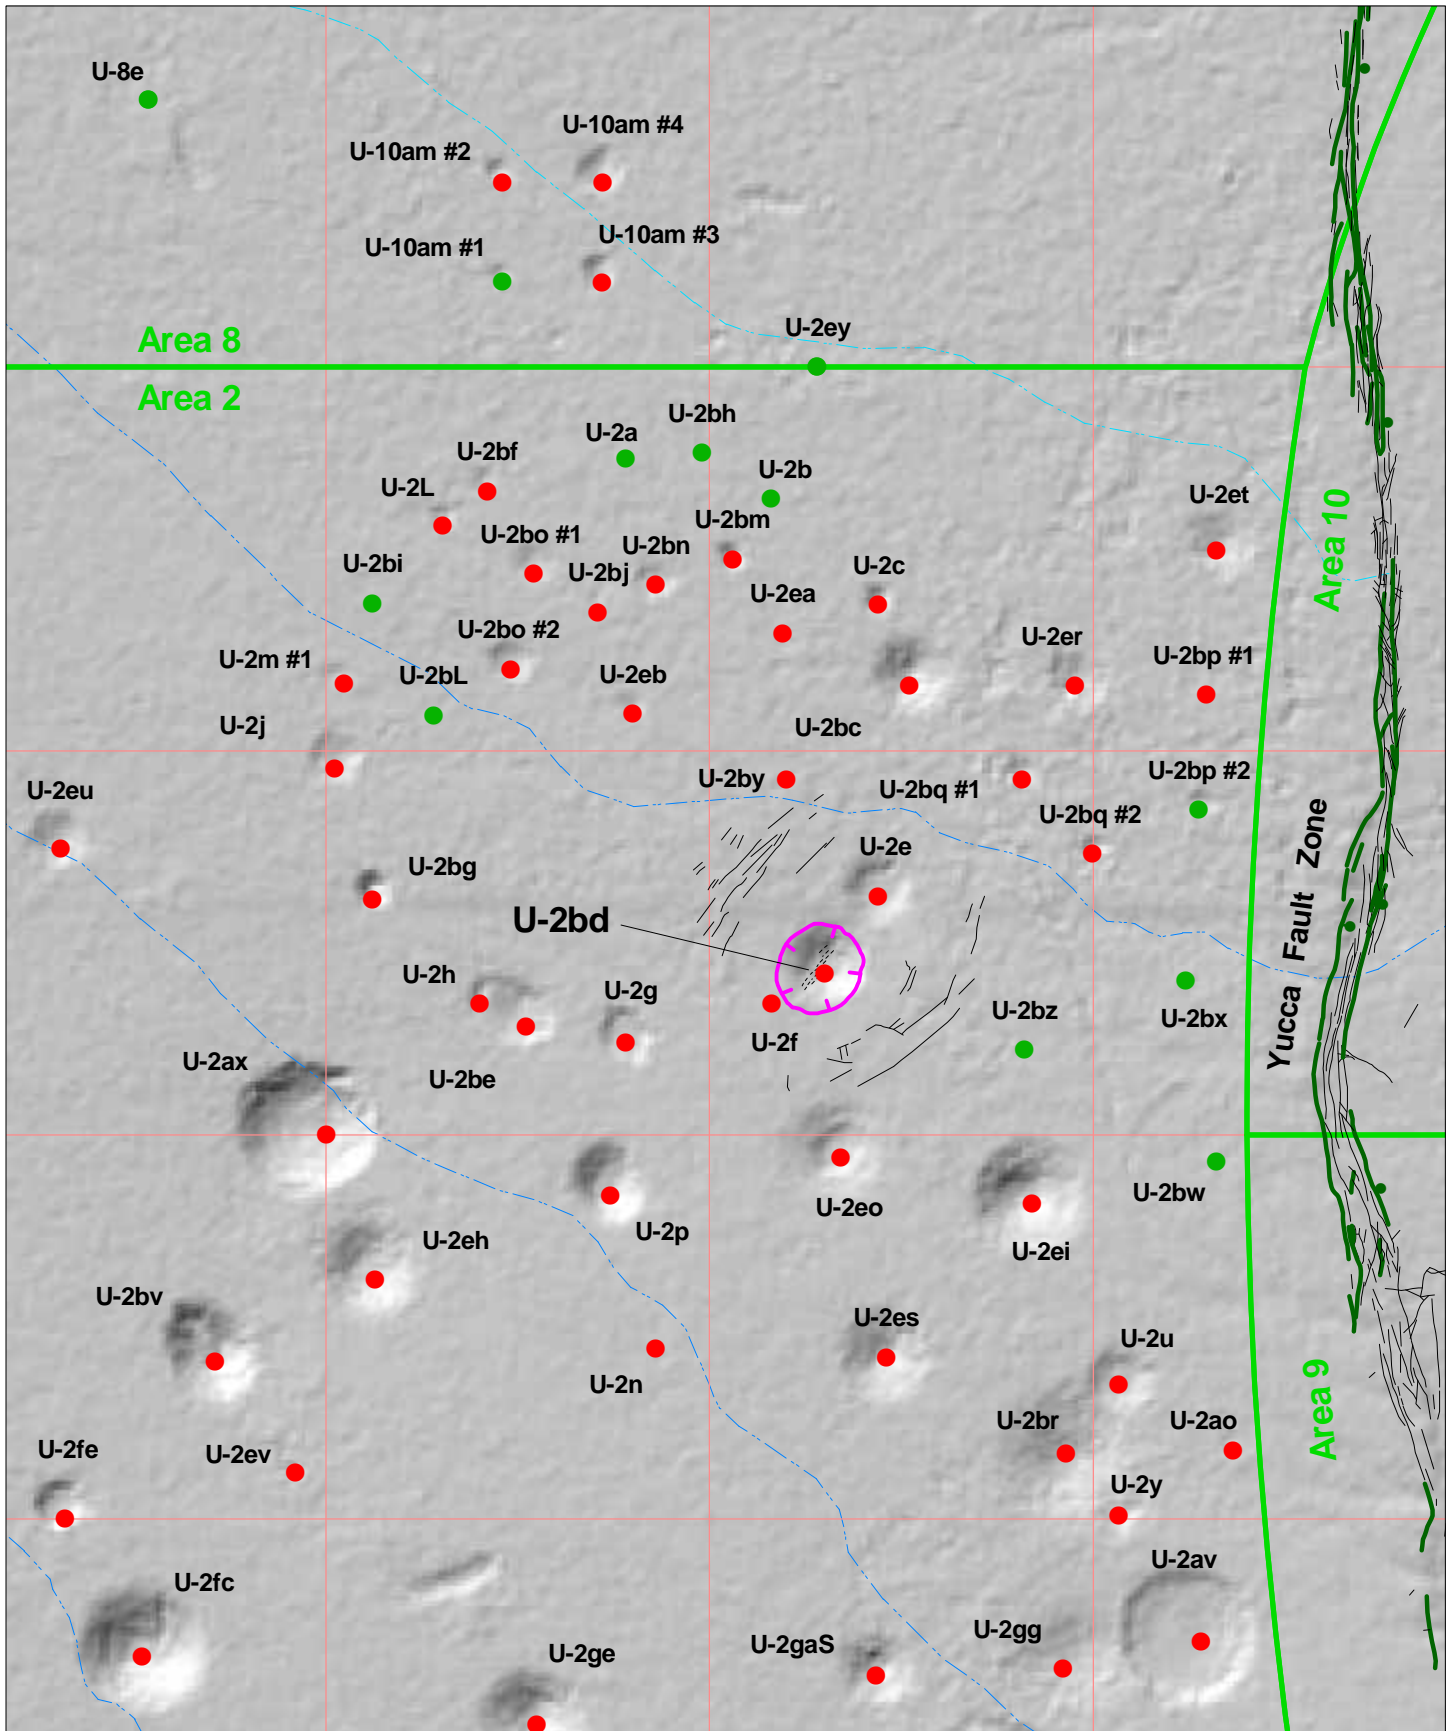

Yucca Flat: Site U-2bd

2000 0 2000 Feet