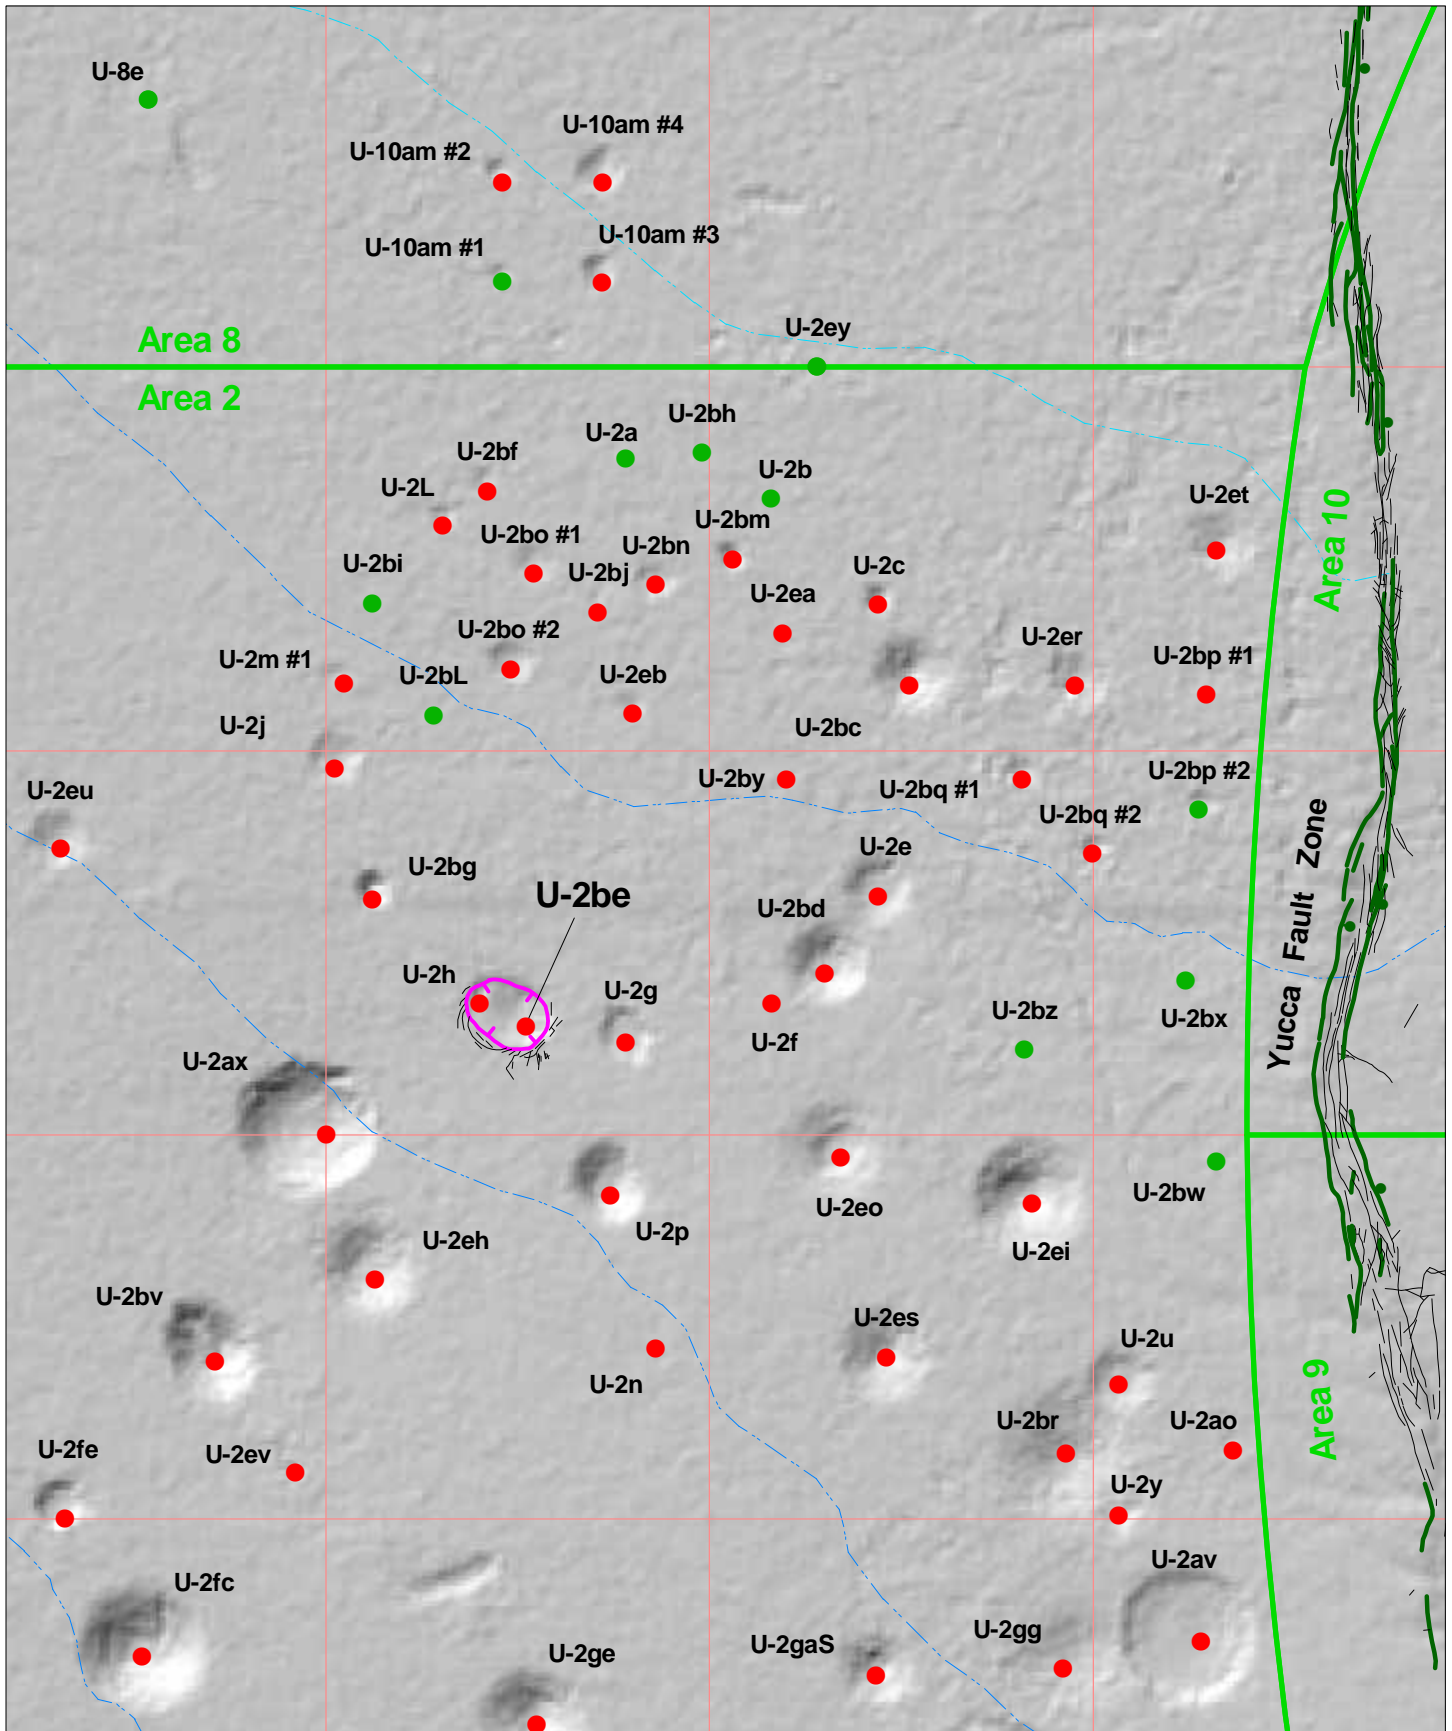

Yucca Flat: Site U-2be

2000 0 2000 Feet