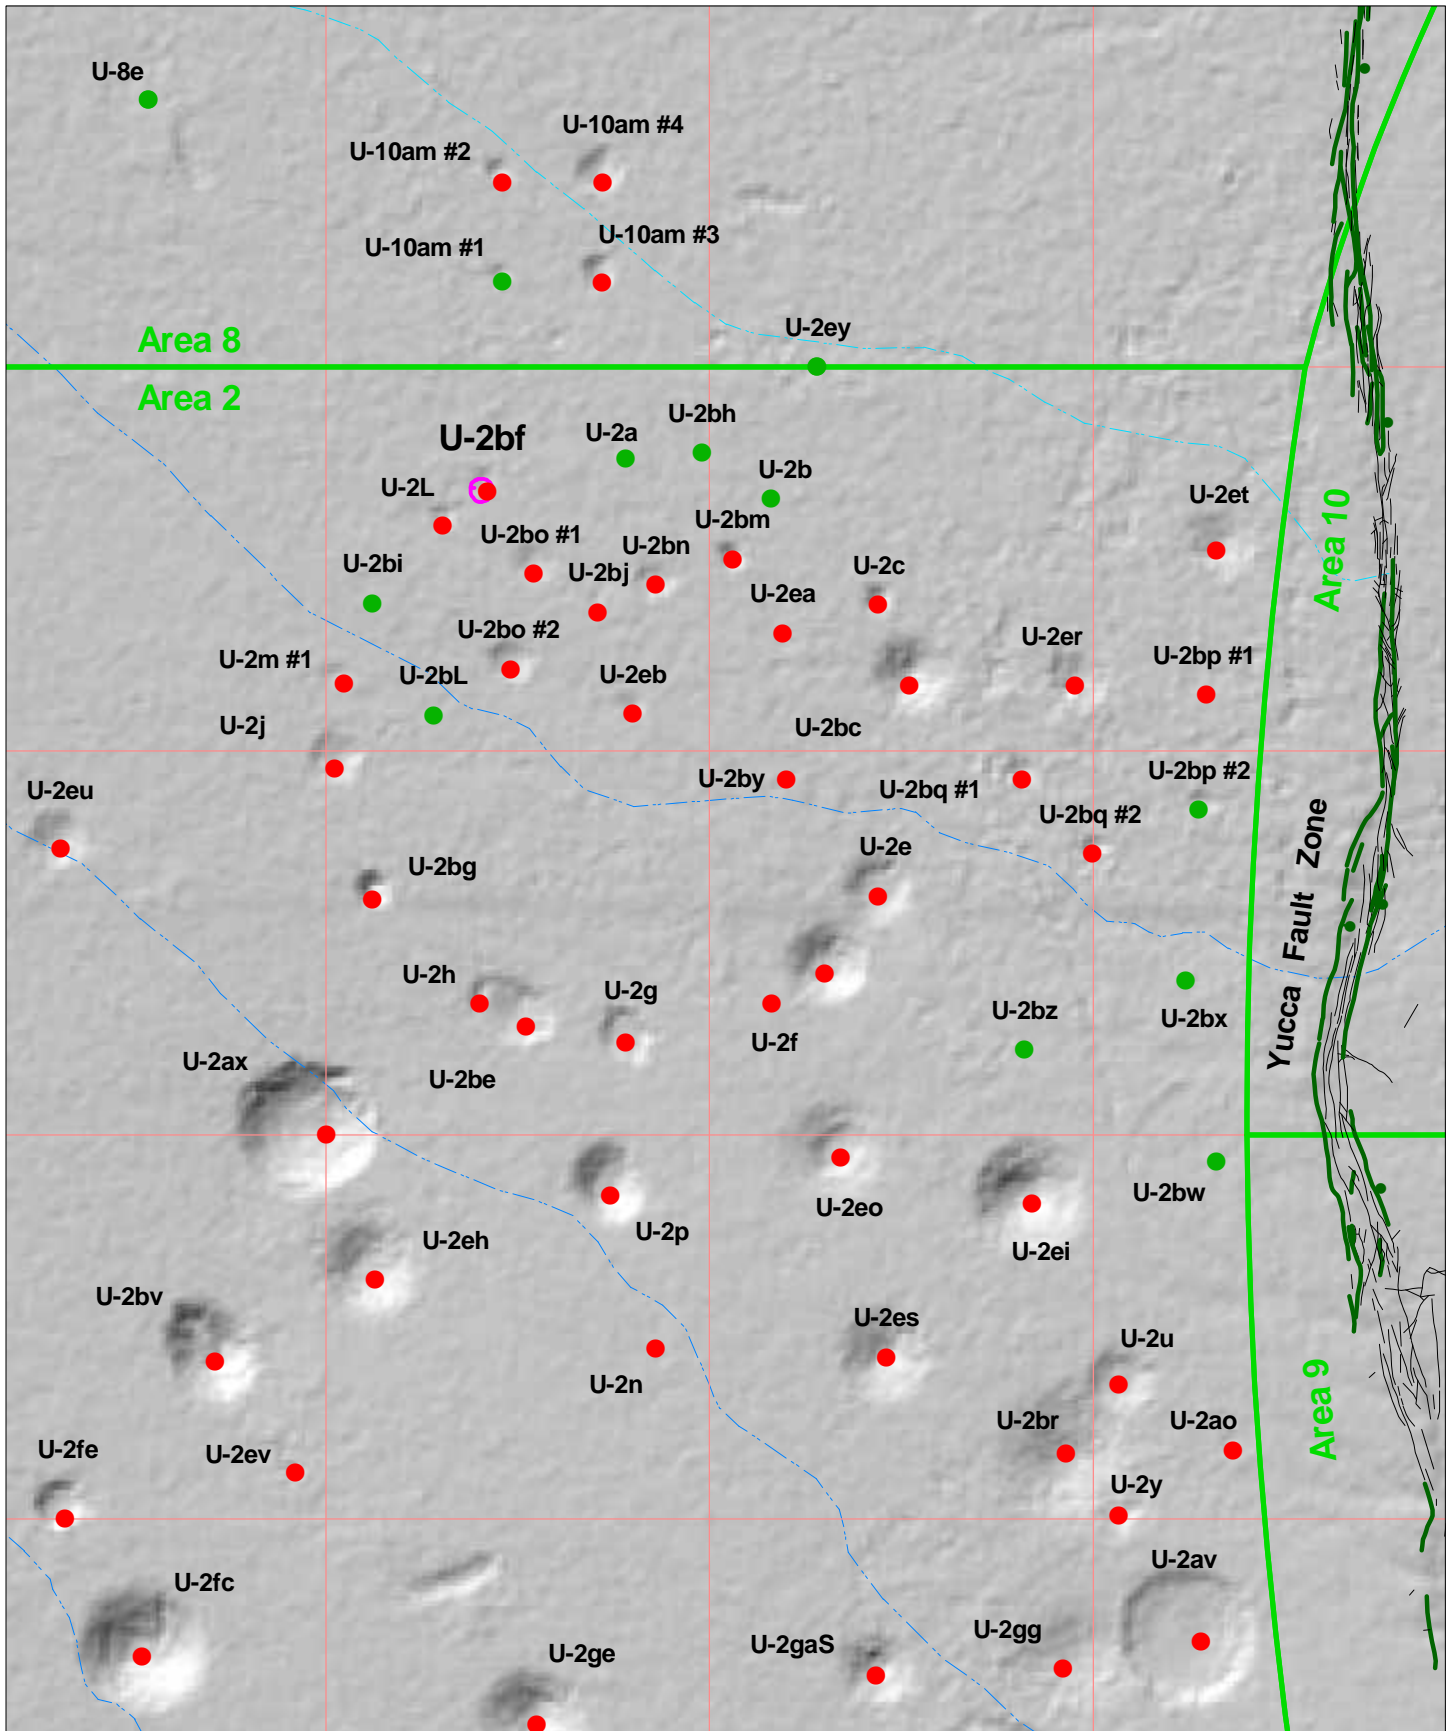

# Yucca Flat: Site U-2bf

2000 0 2000 Feet