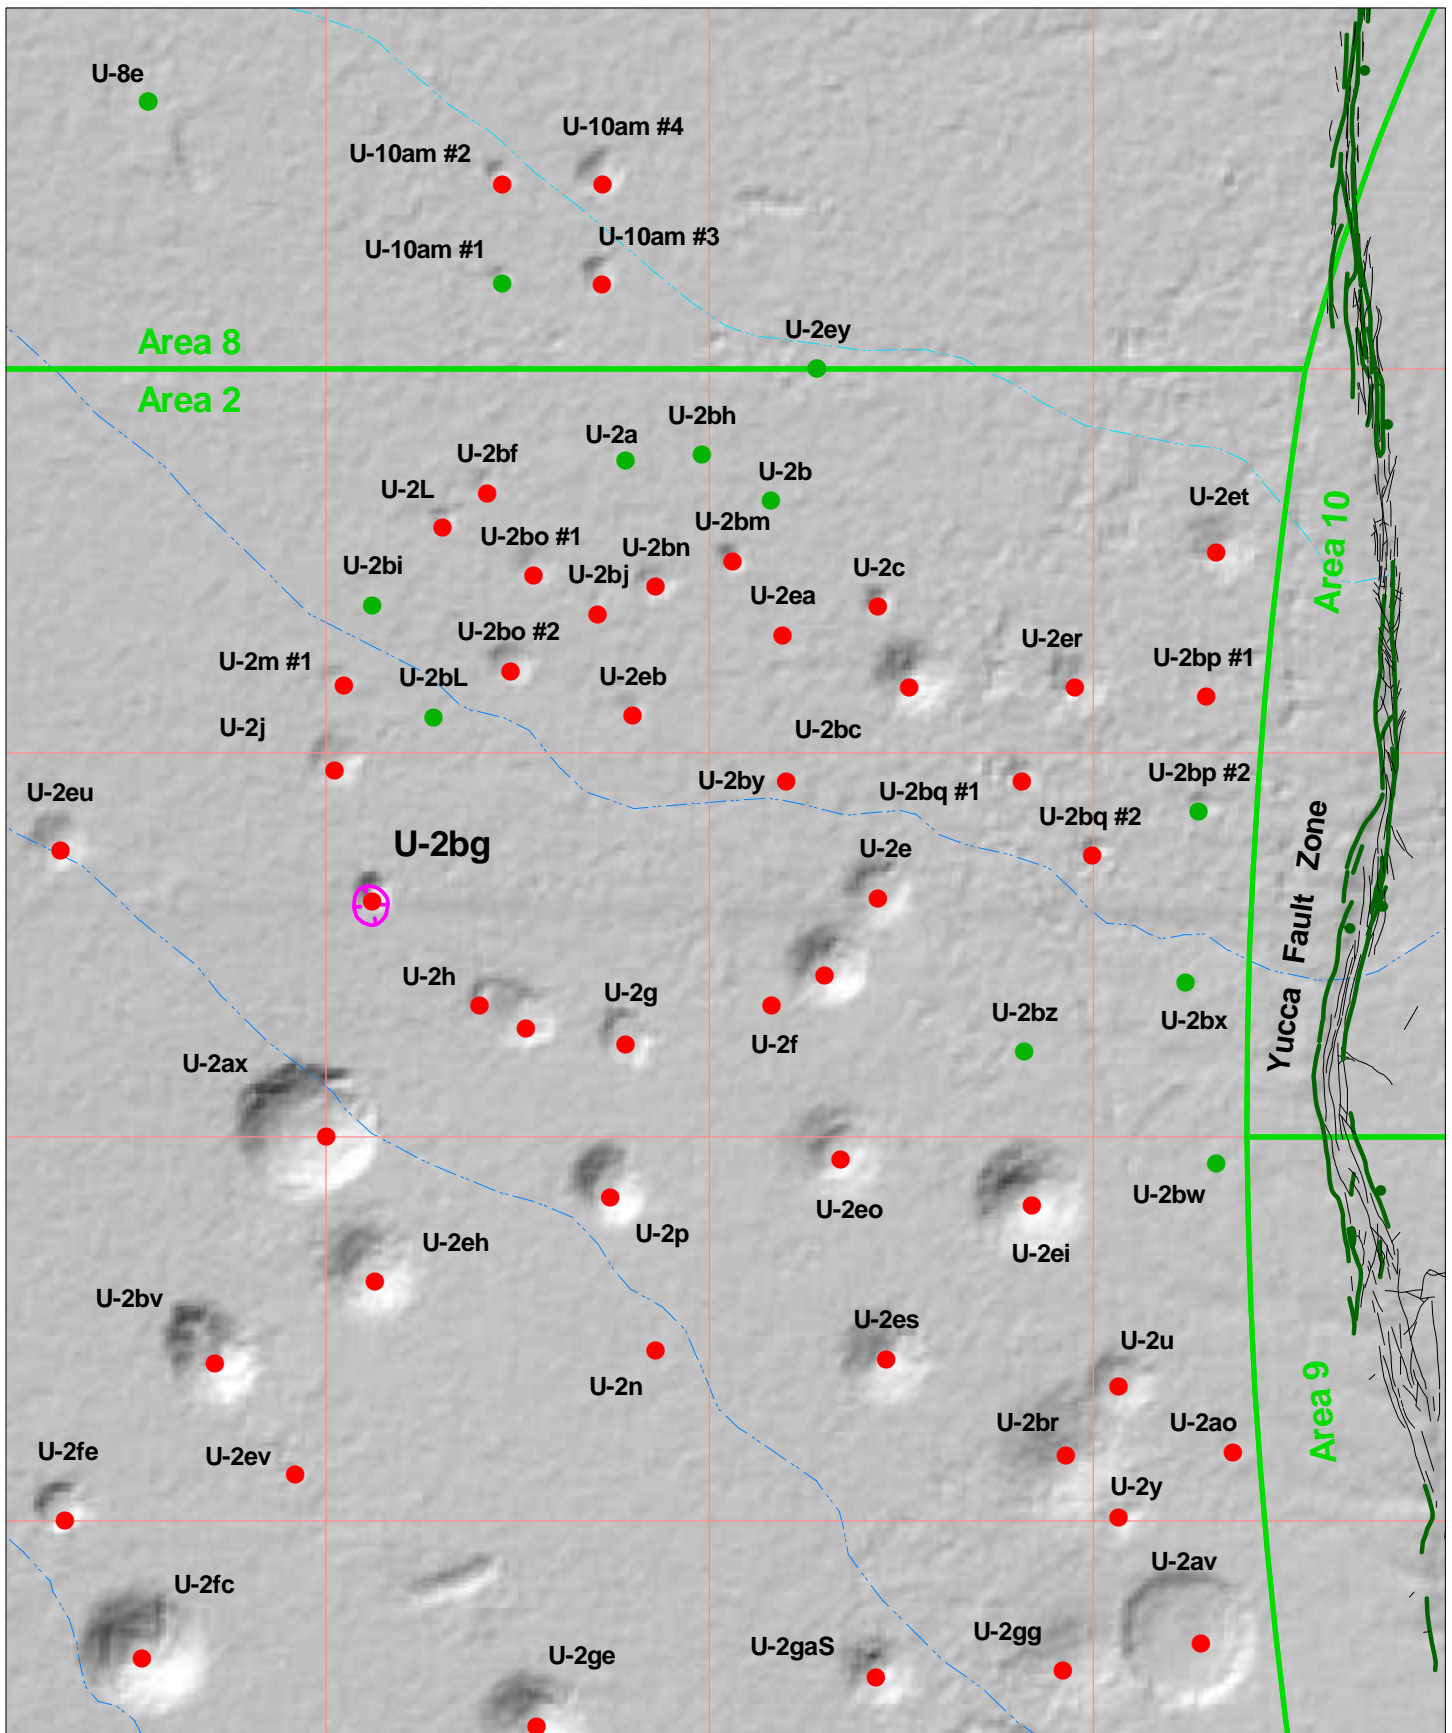

# Yucca Flat: Site U-2bg

2000 0 2000 Feet