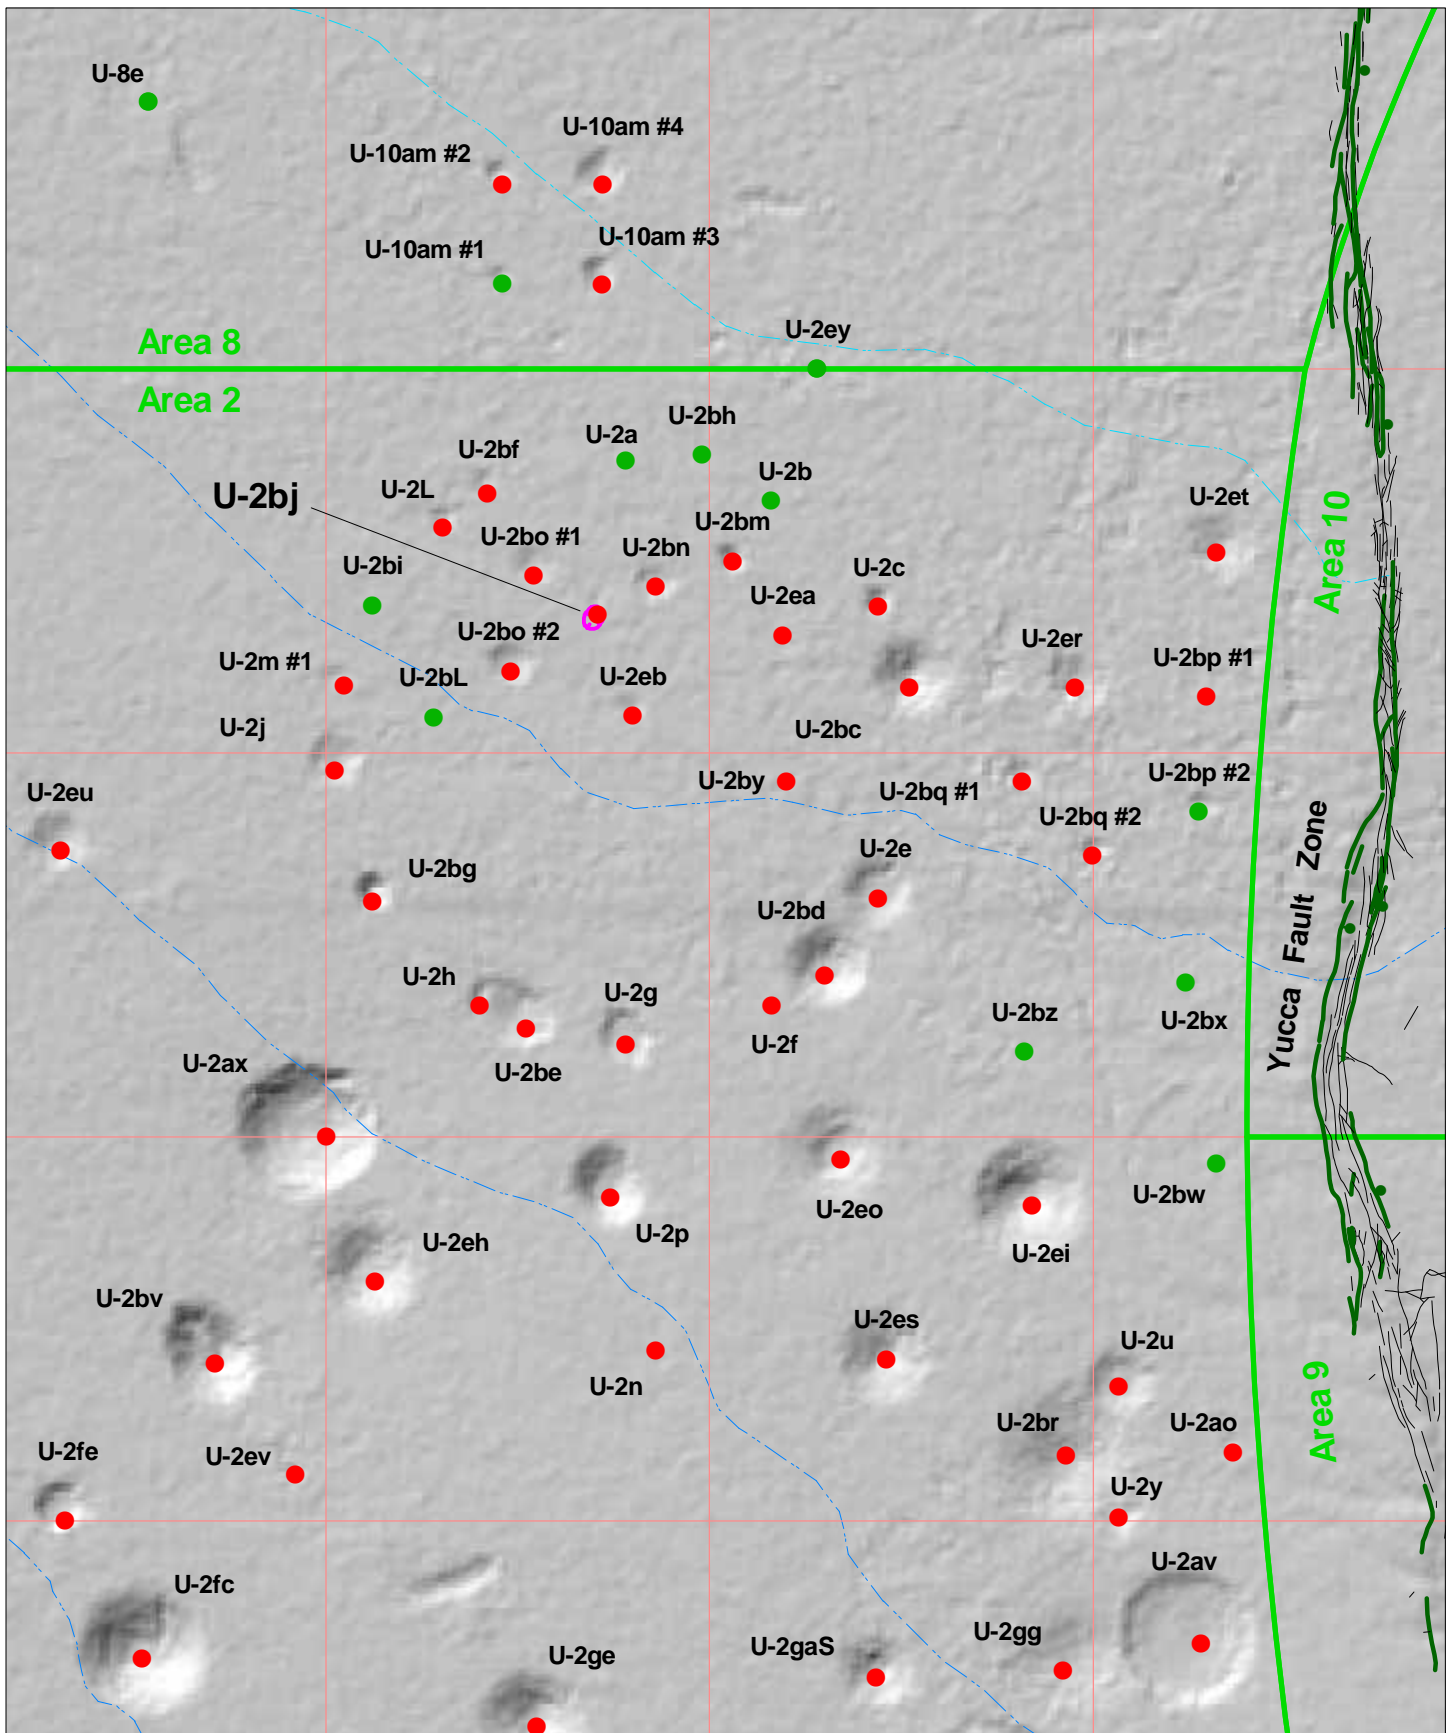

Yucca Flat: Site U-2bj

2000 0 2000 Feet