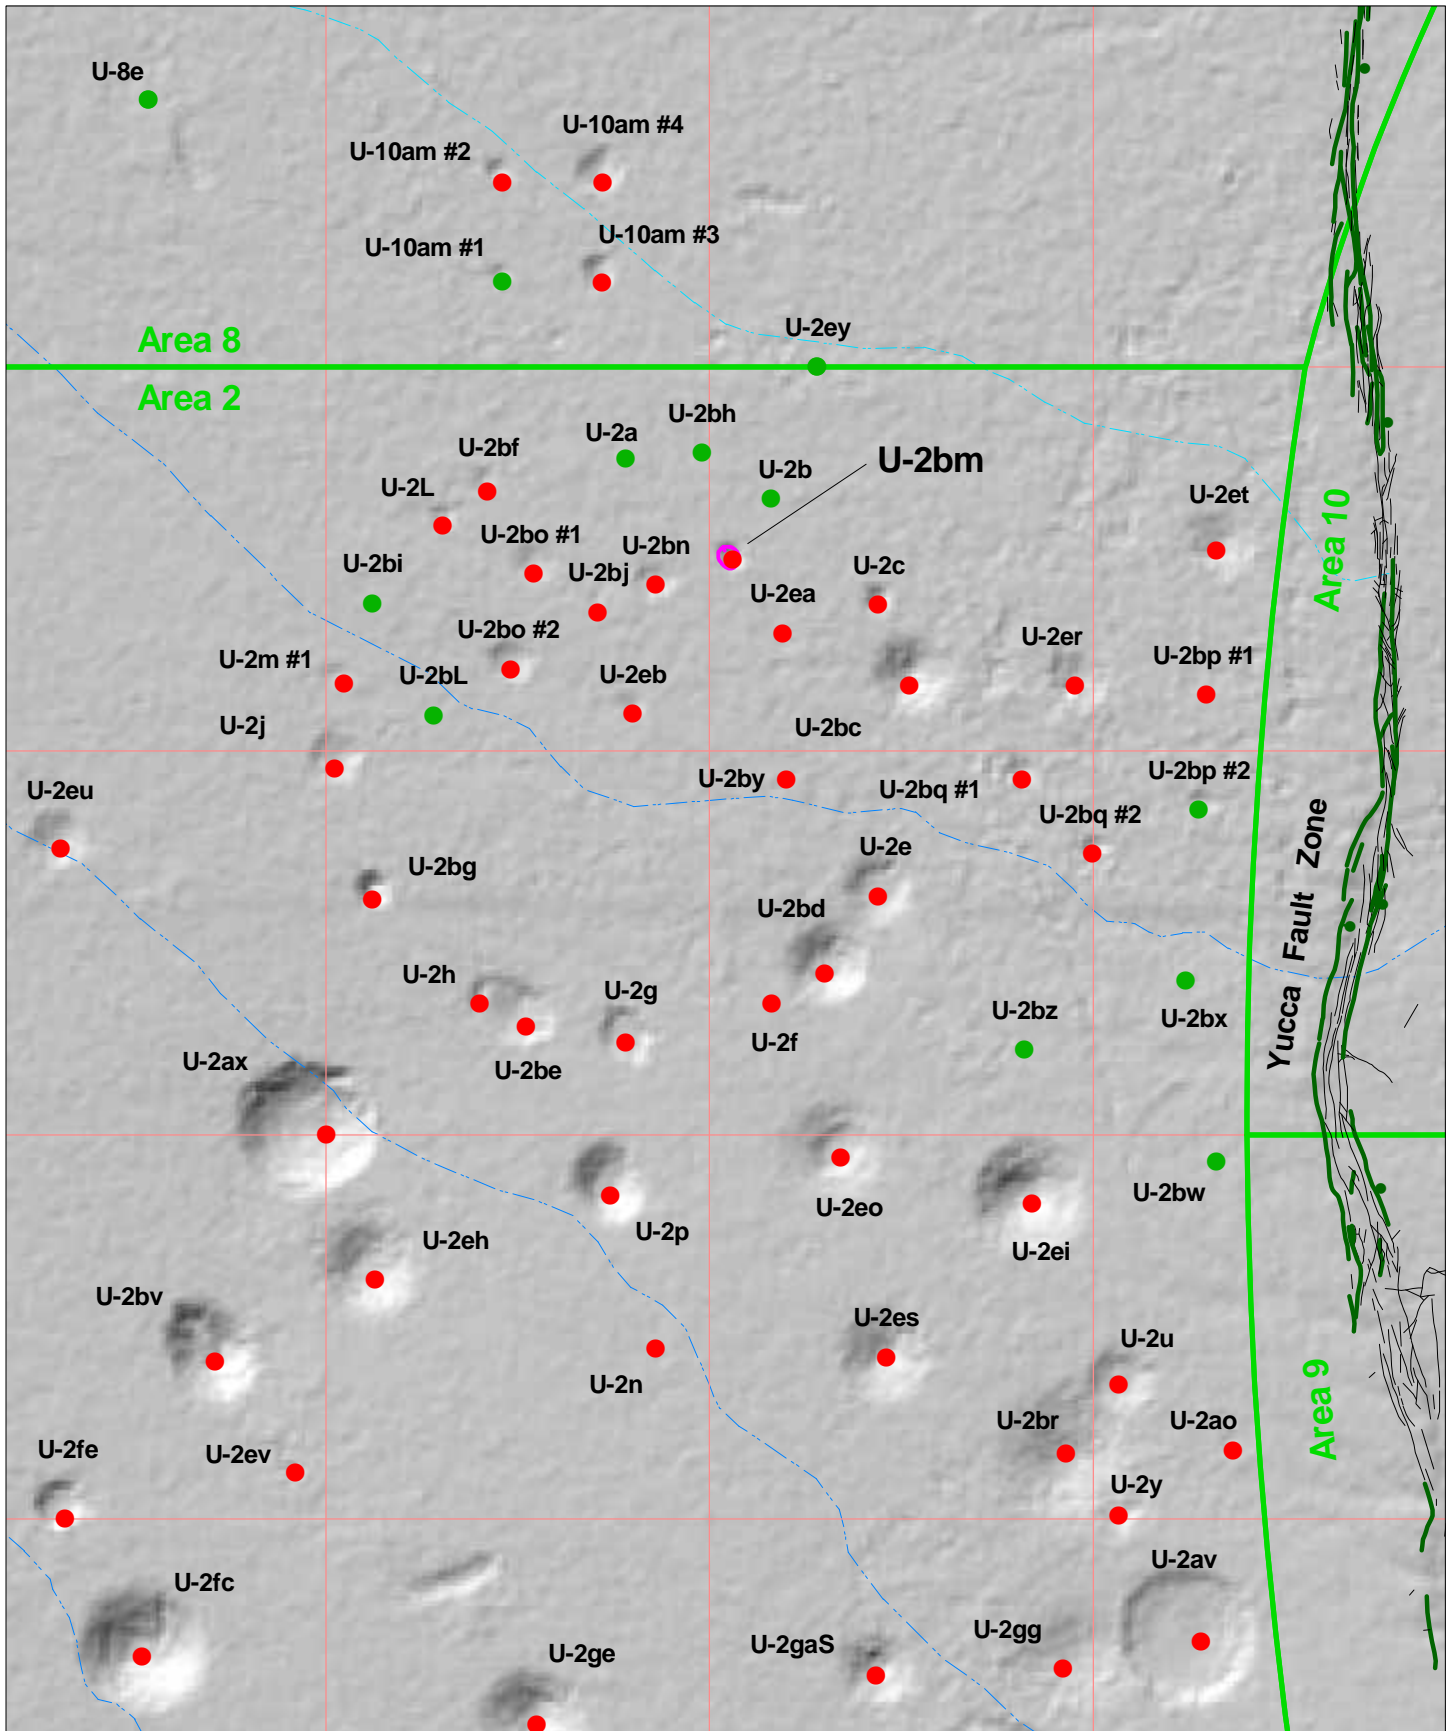

Yucca Flat: Site U-2bm

2000 0 2000 Feet