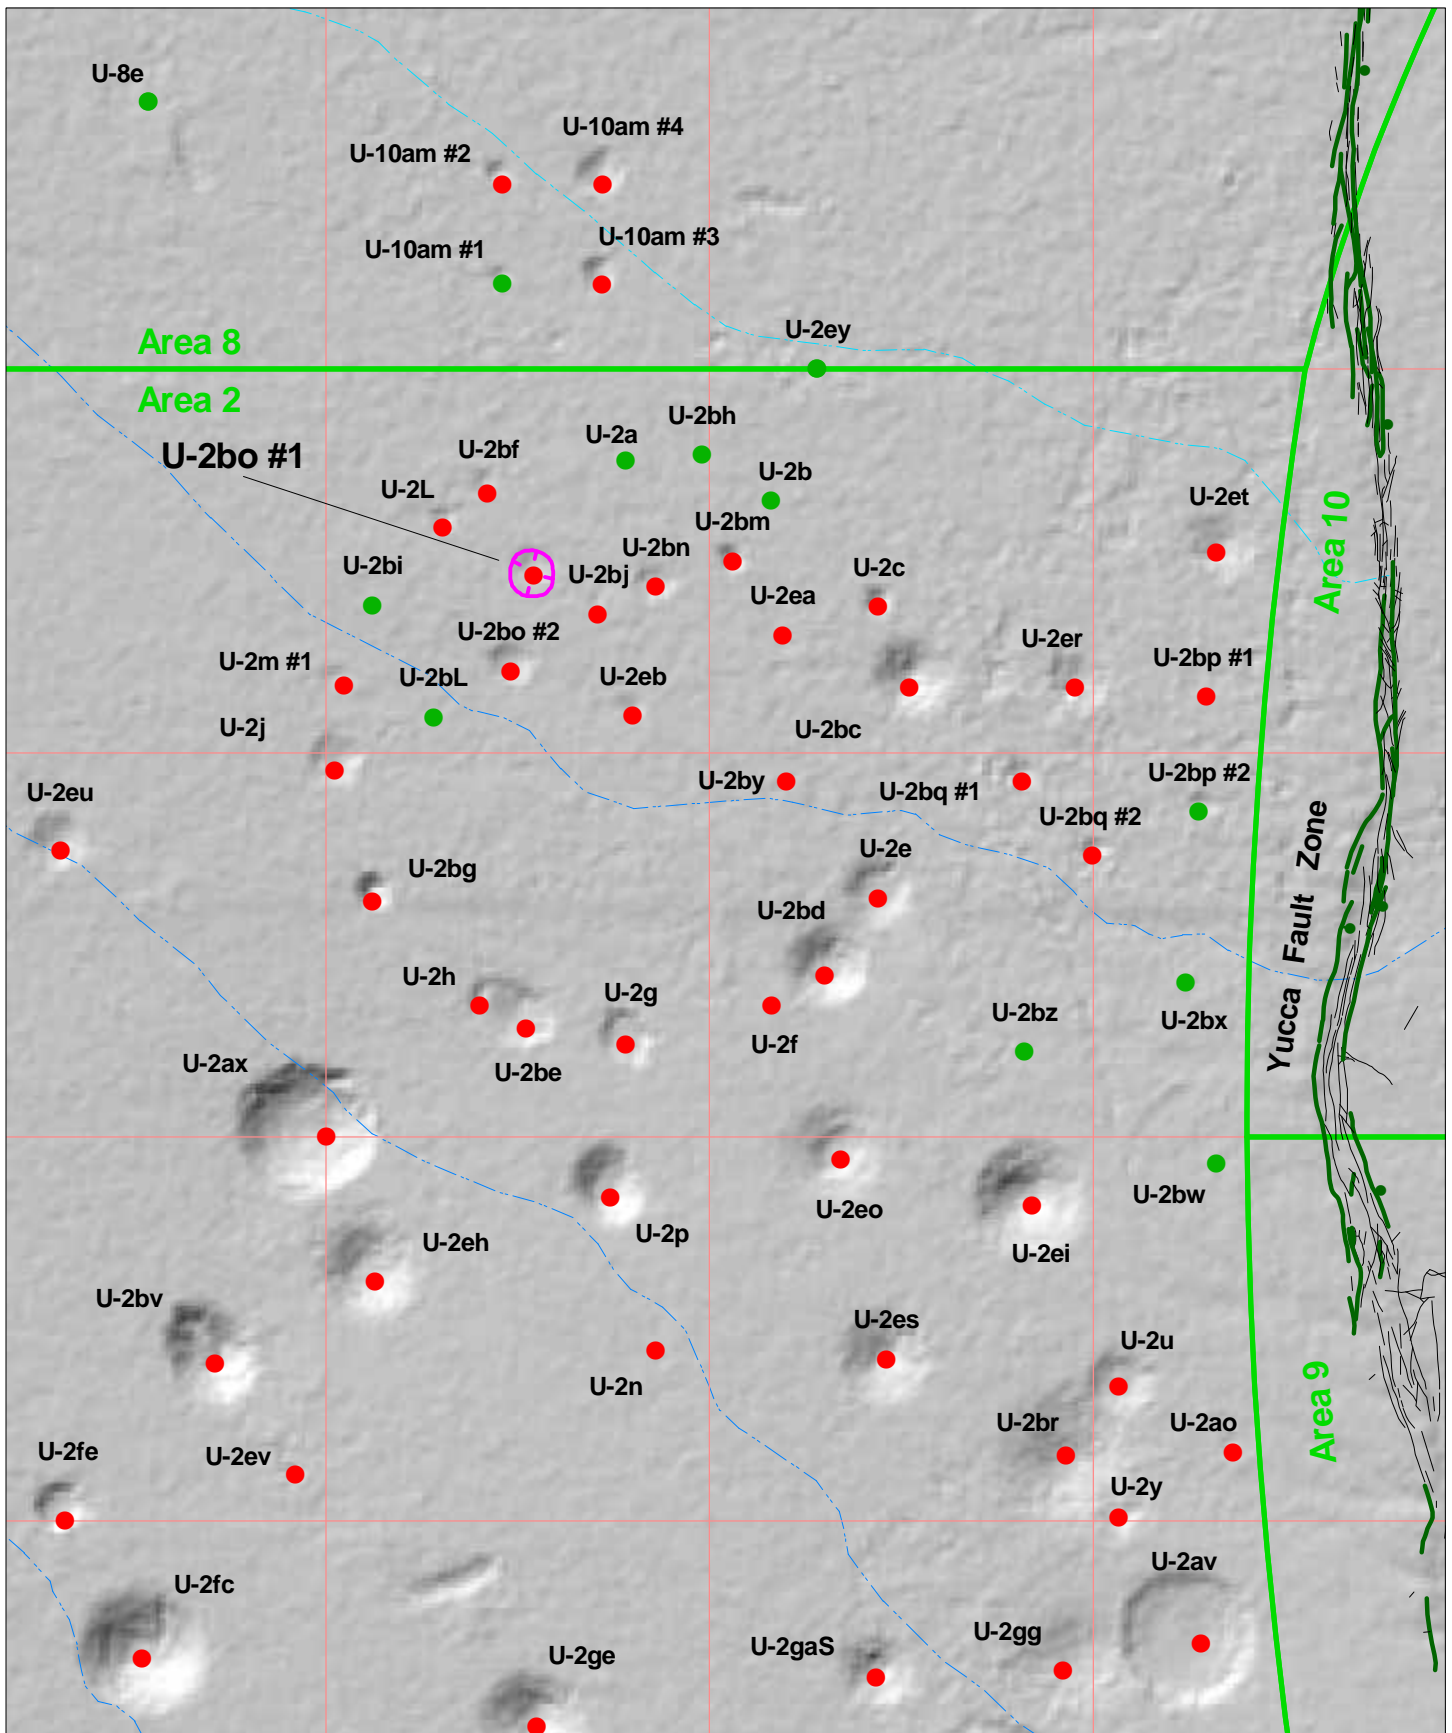

Yucca Flat: Site U-2bo #1

2000 0 2000 Feet