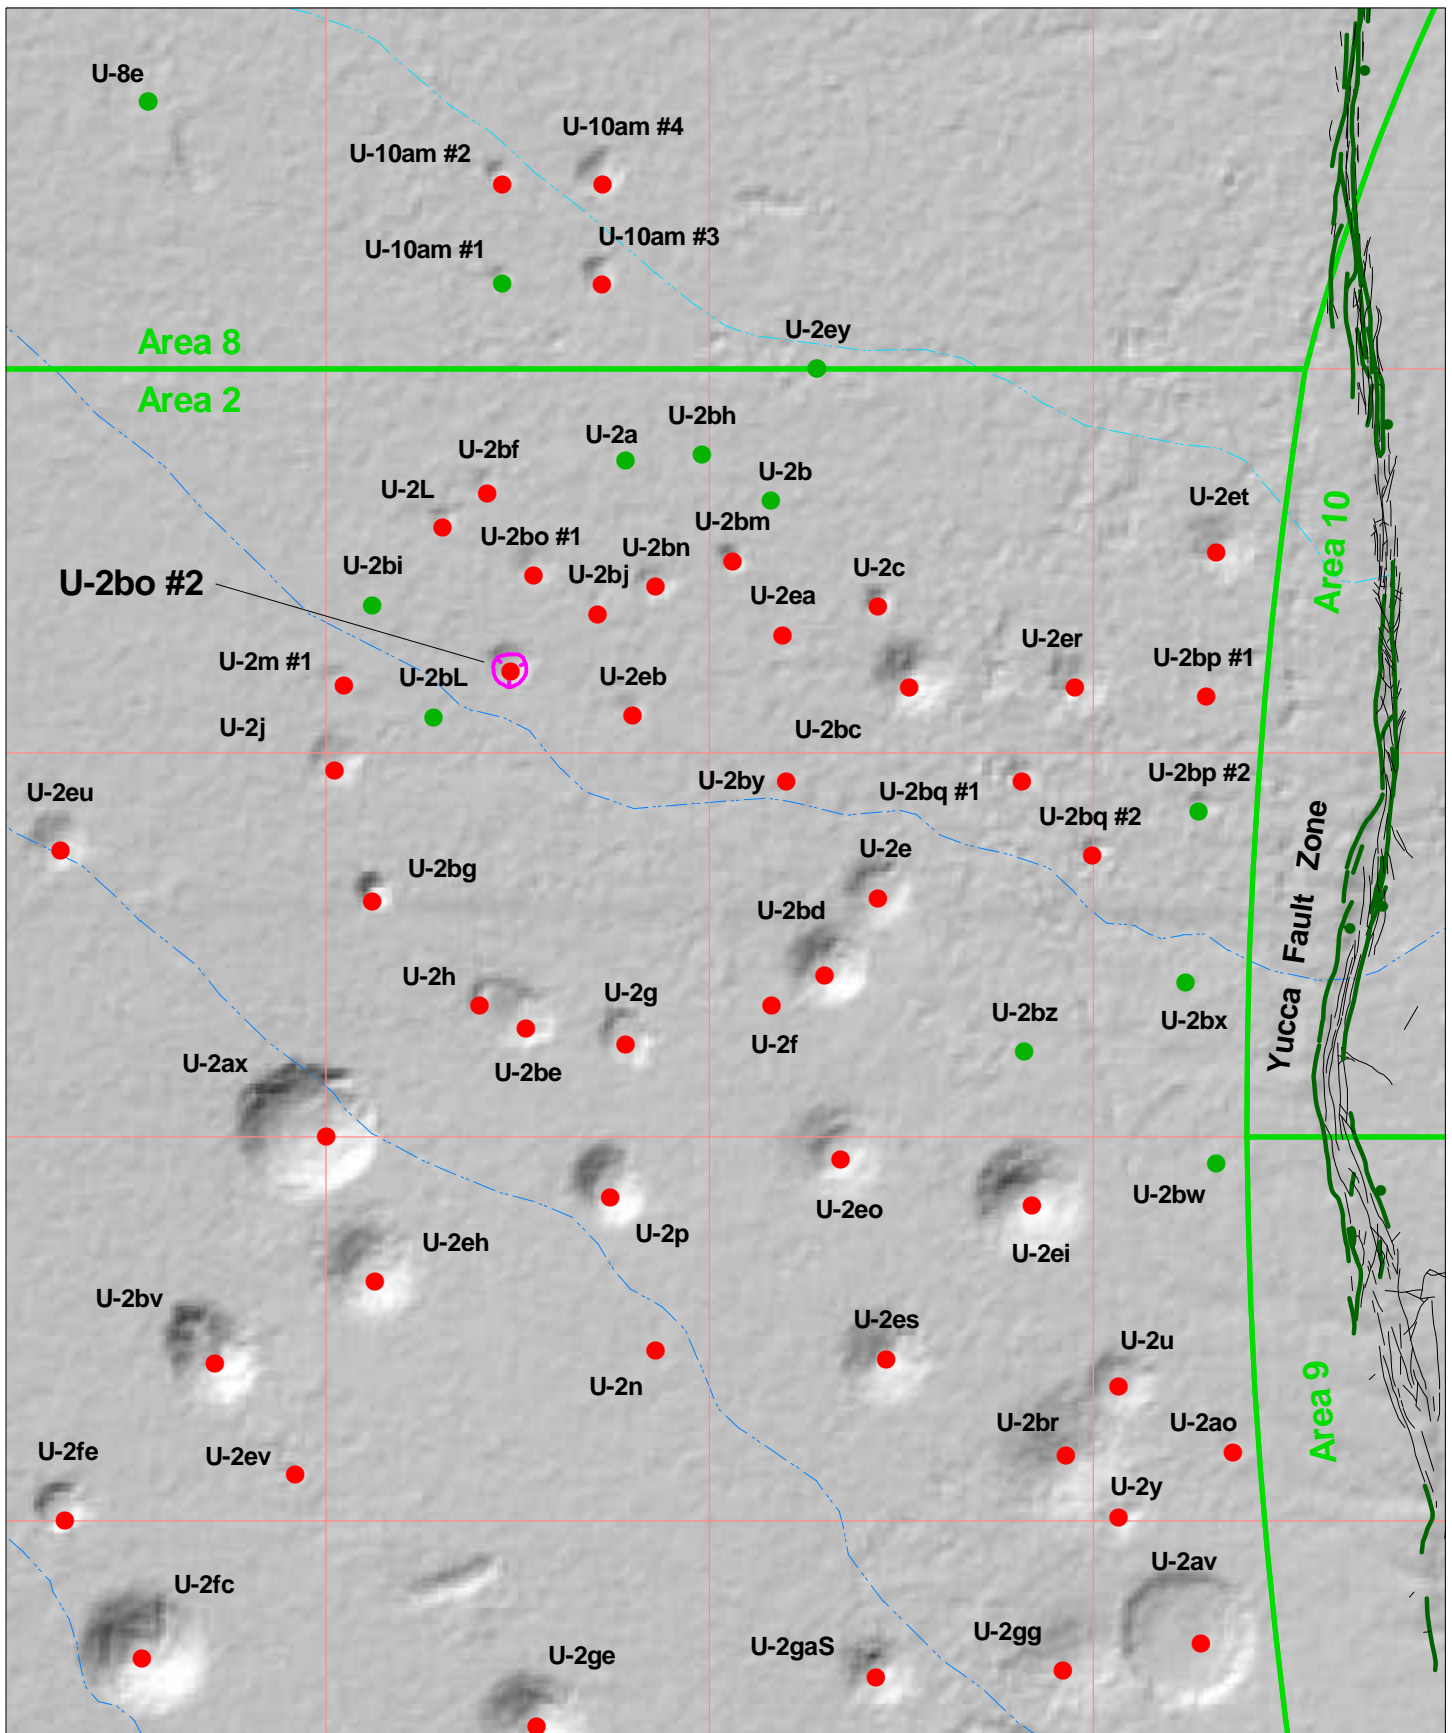

Yucca Flat: Site U-2bo #2

2000 0 2000 Feet