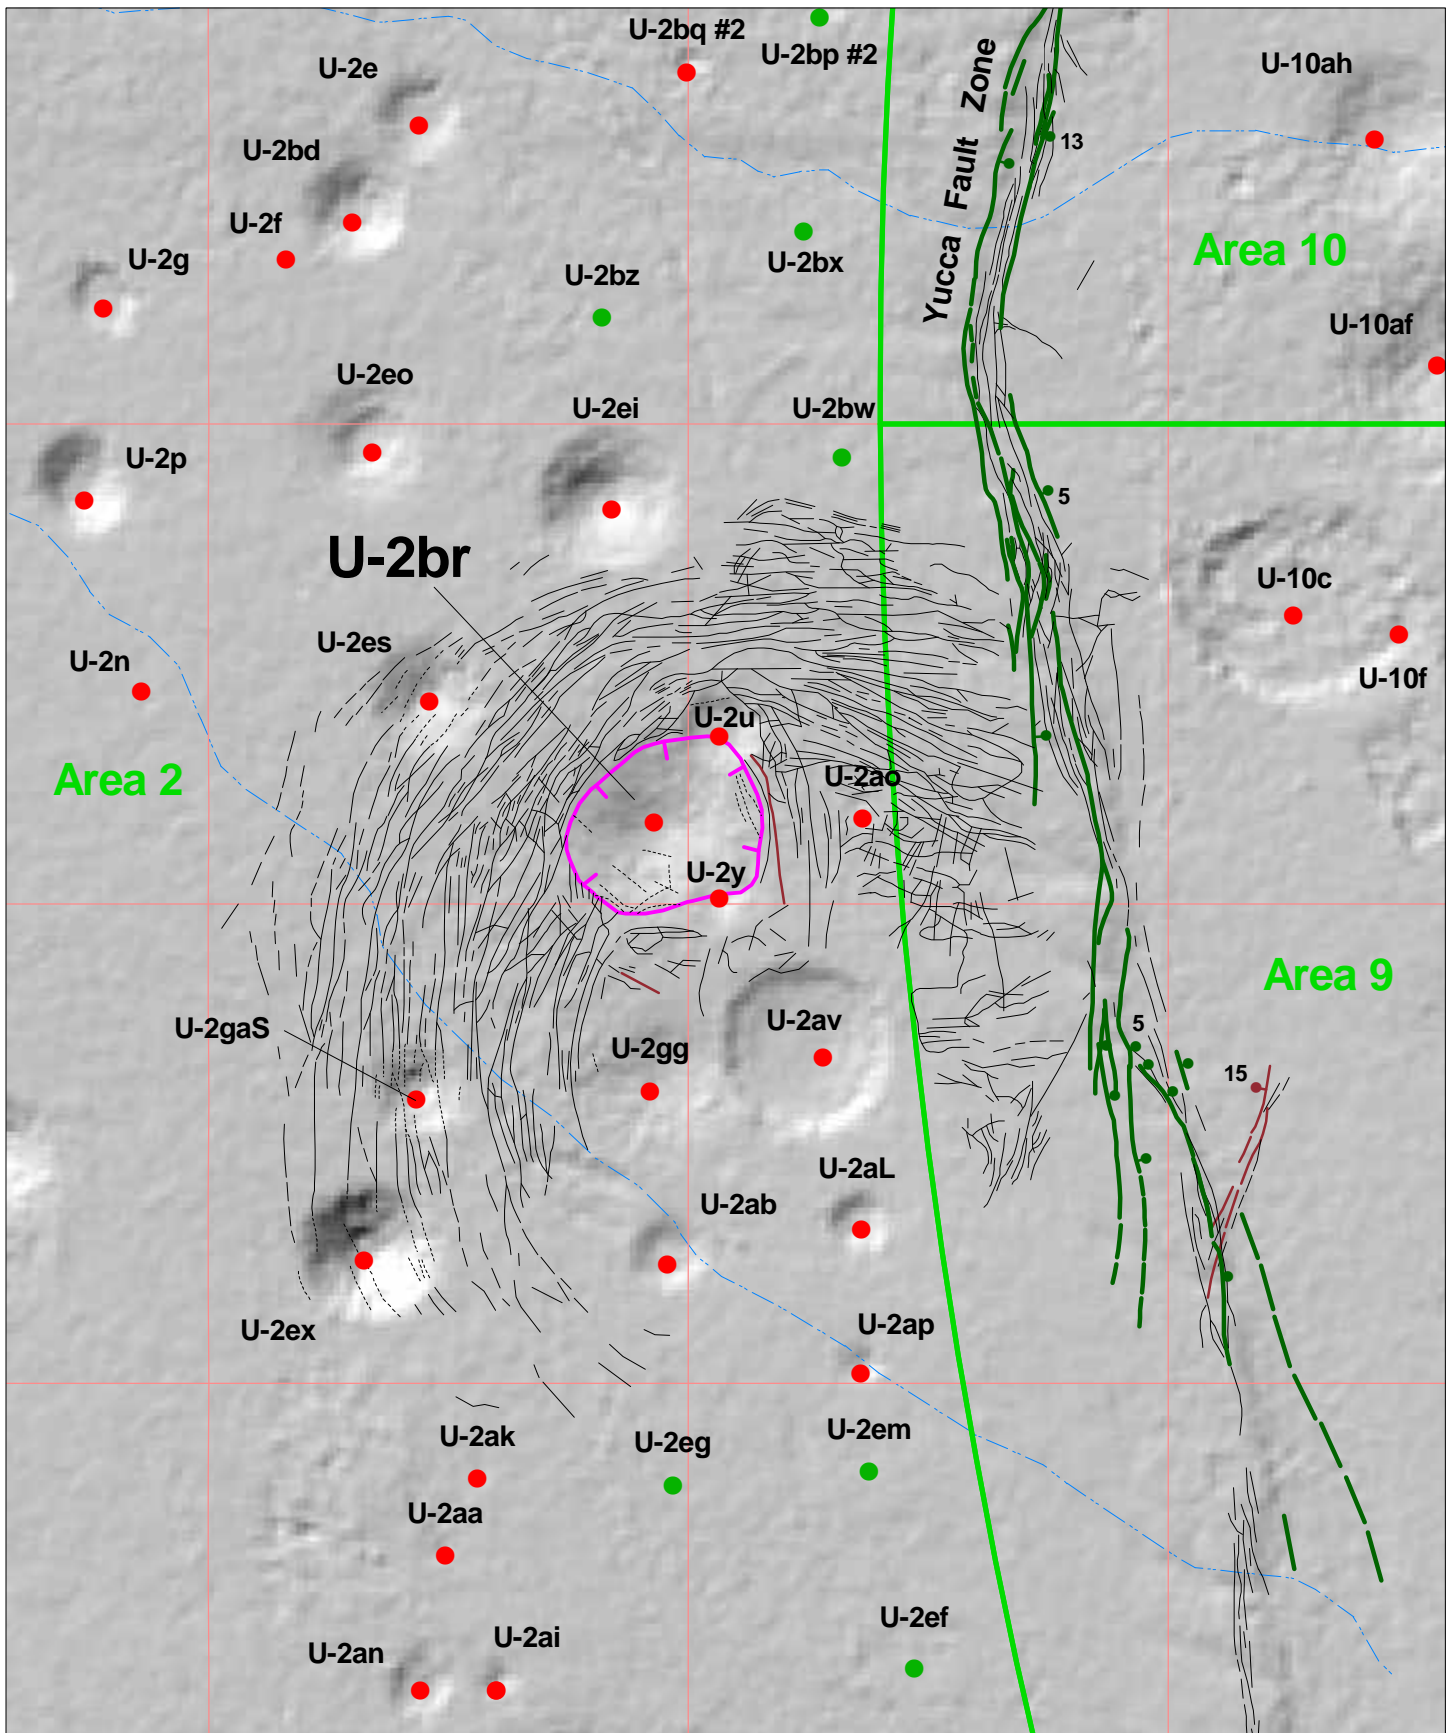

Yucca Flat: Site U-2br

2000 0 2000 Feet