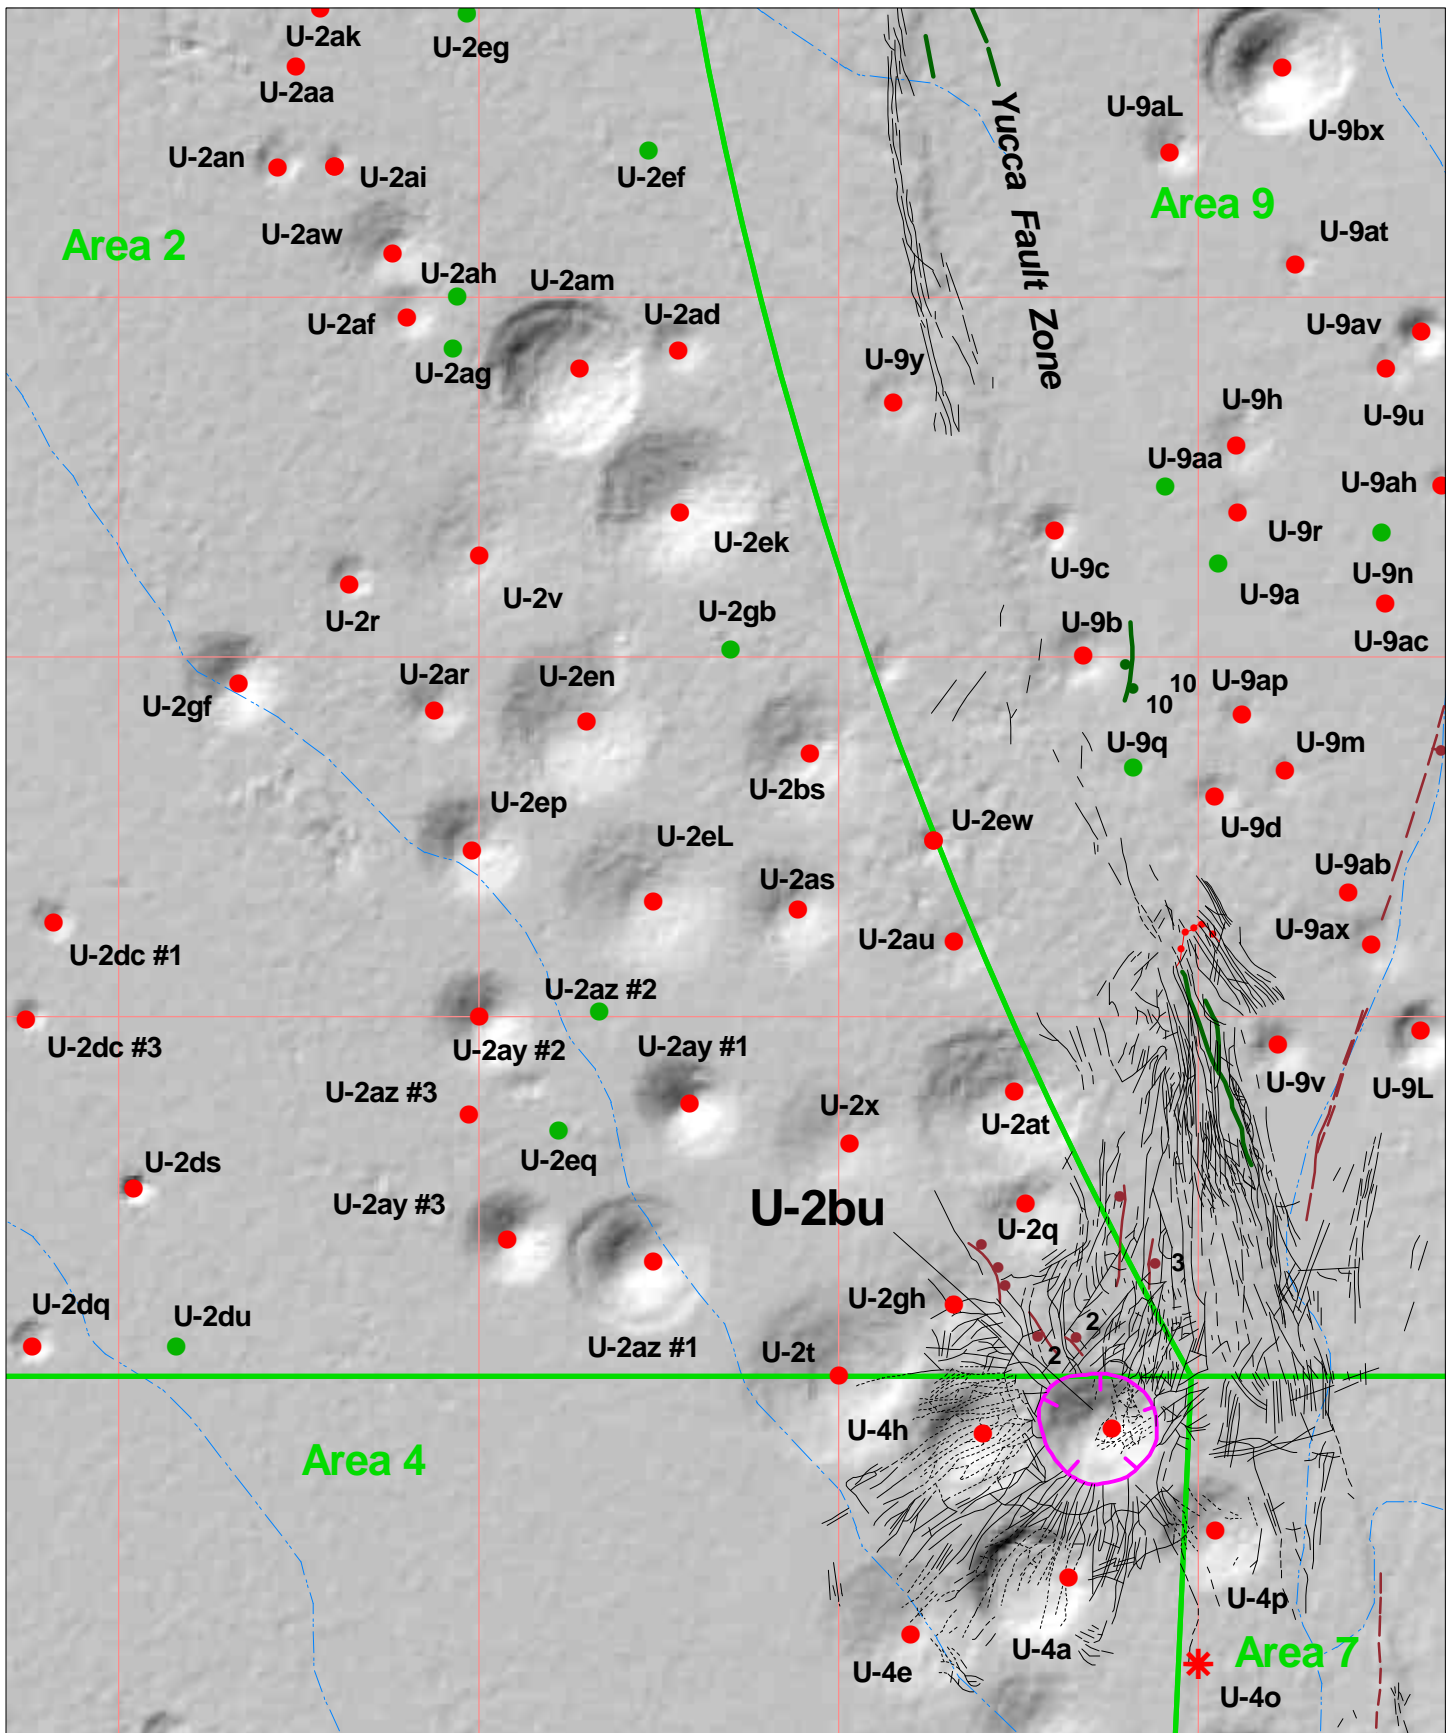

Yucca Flat: Site U-2bu

3000 0 3000 Feet