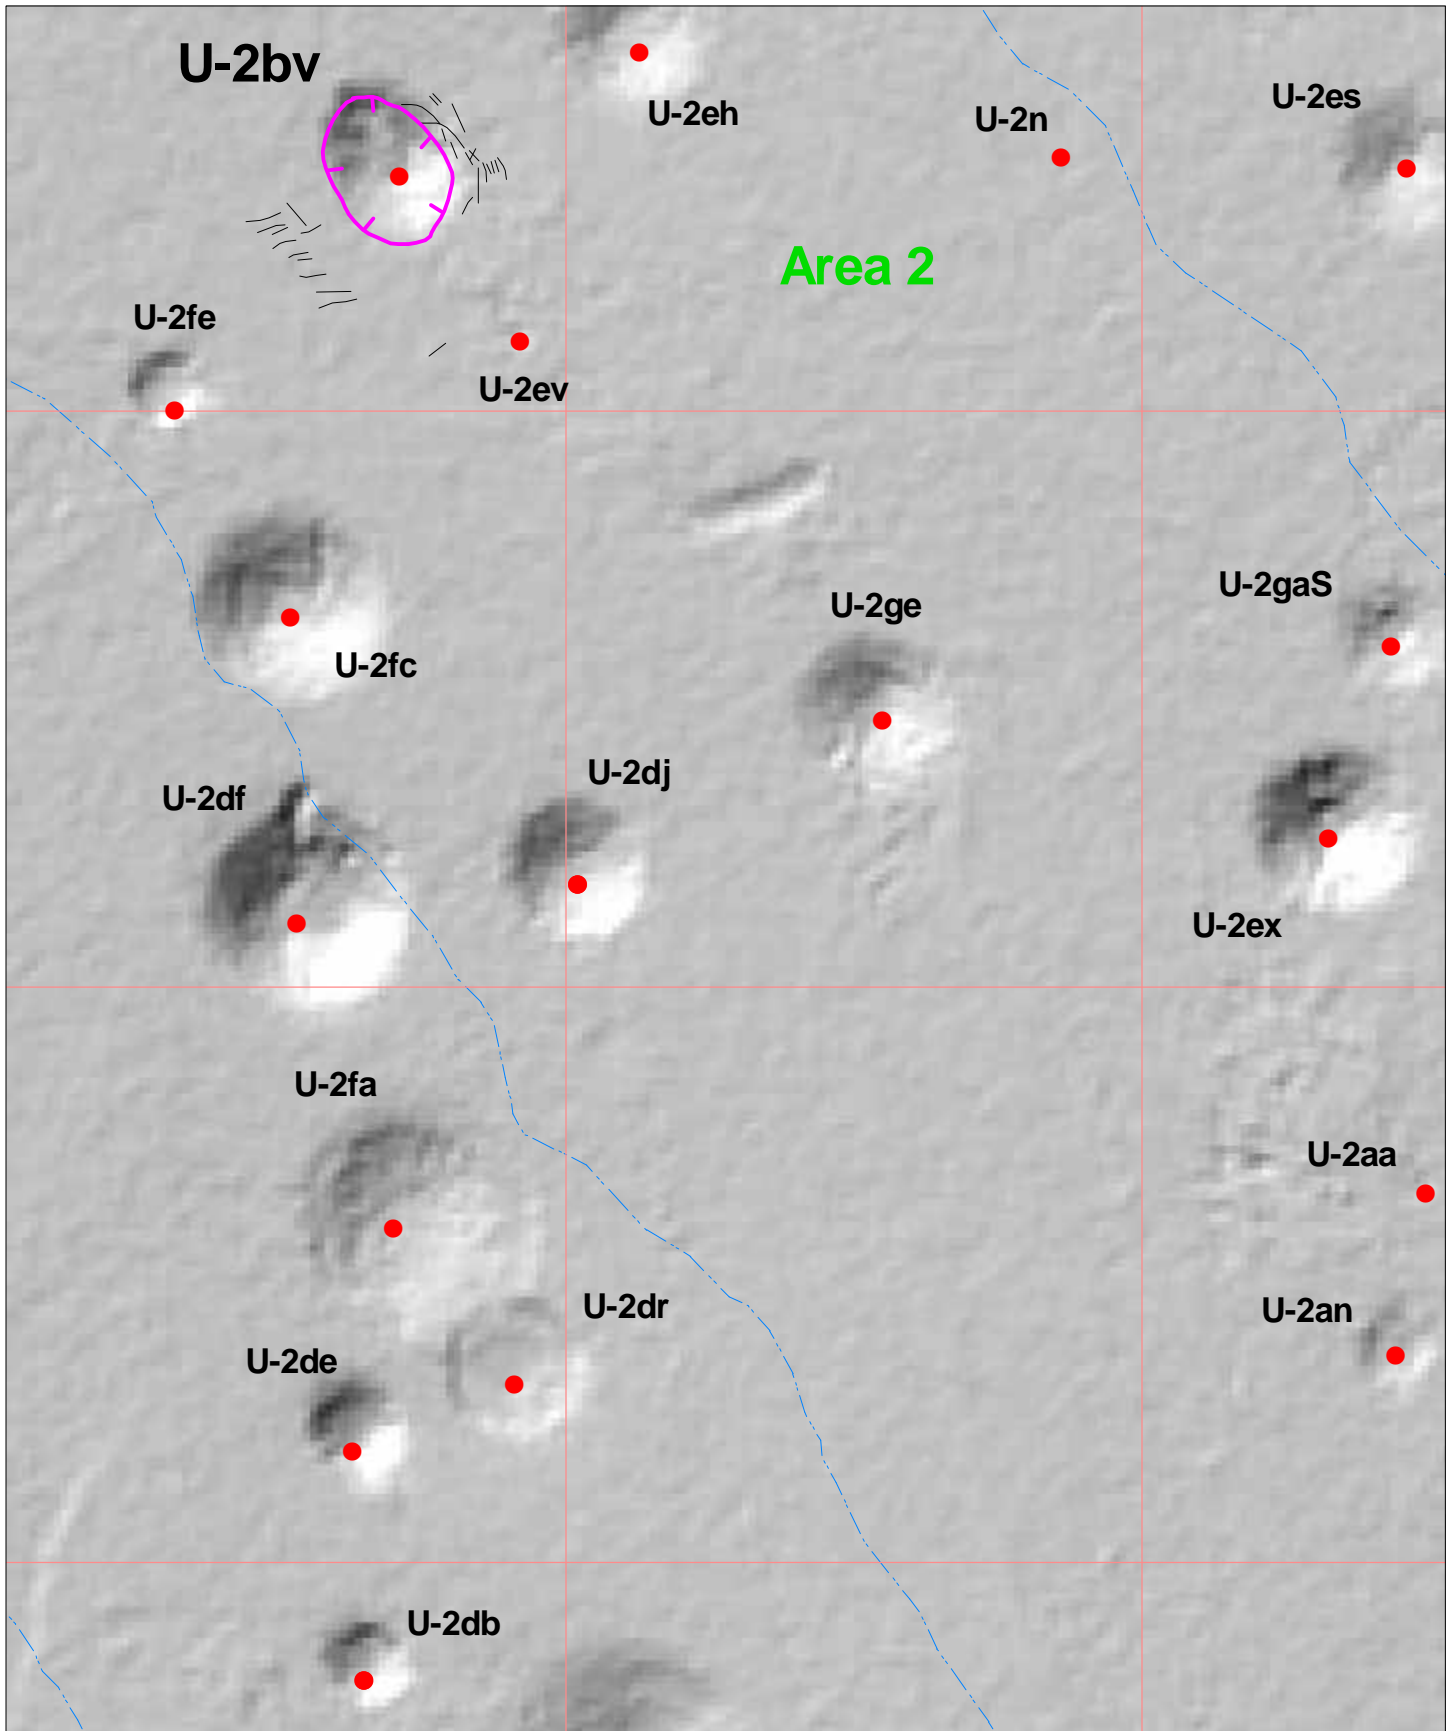

# Yucca Flat: Site U-2bv

Area 2

2000

0

2000 Feet