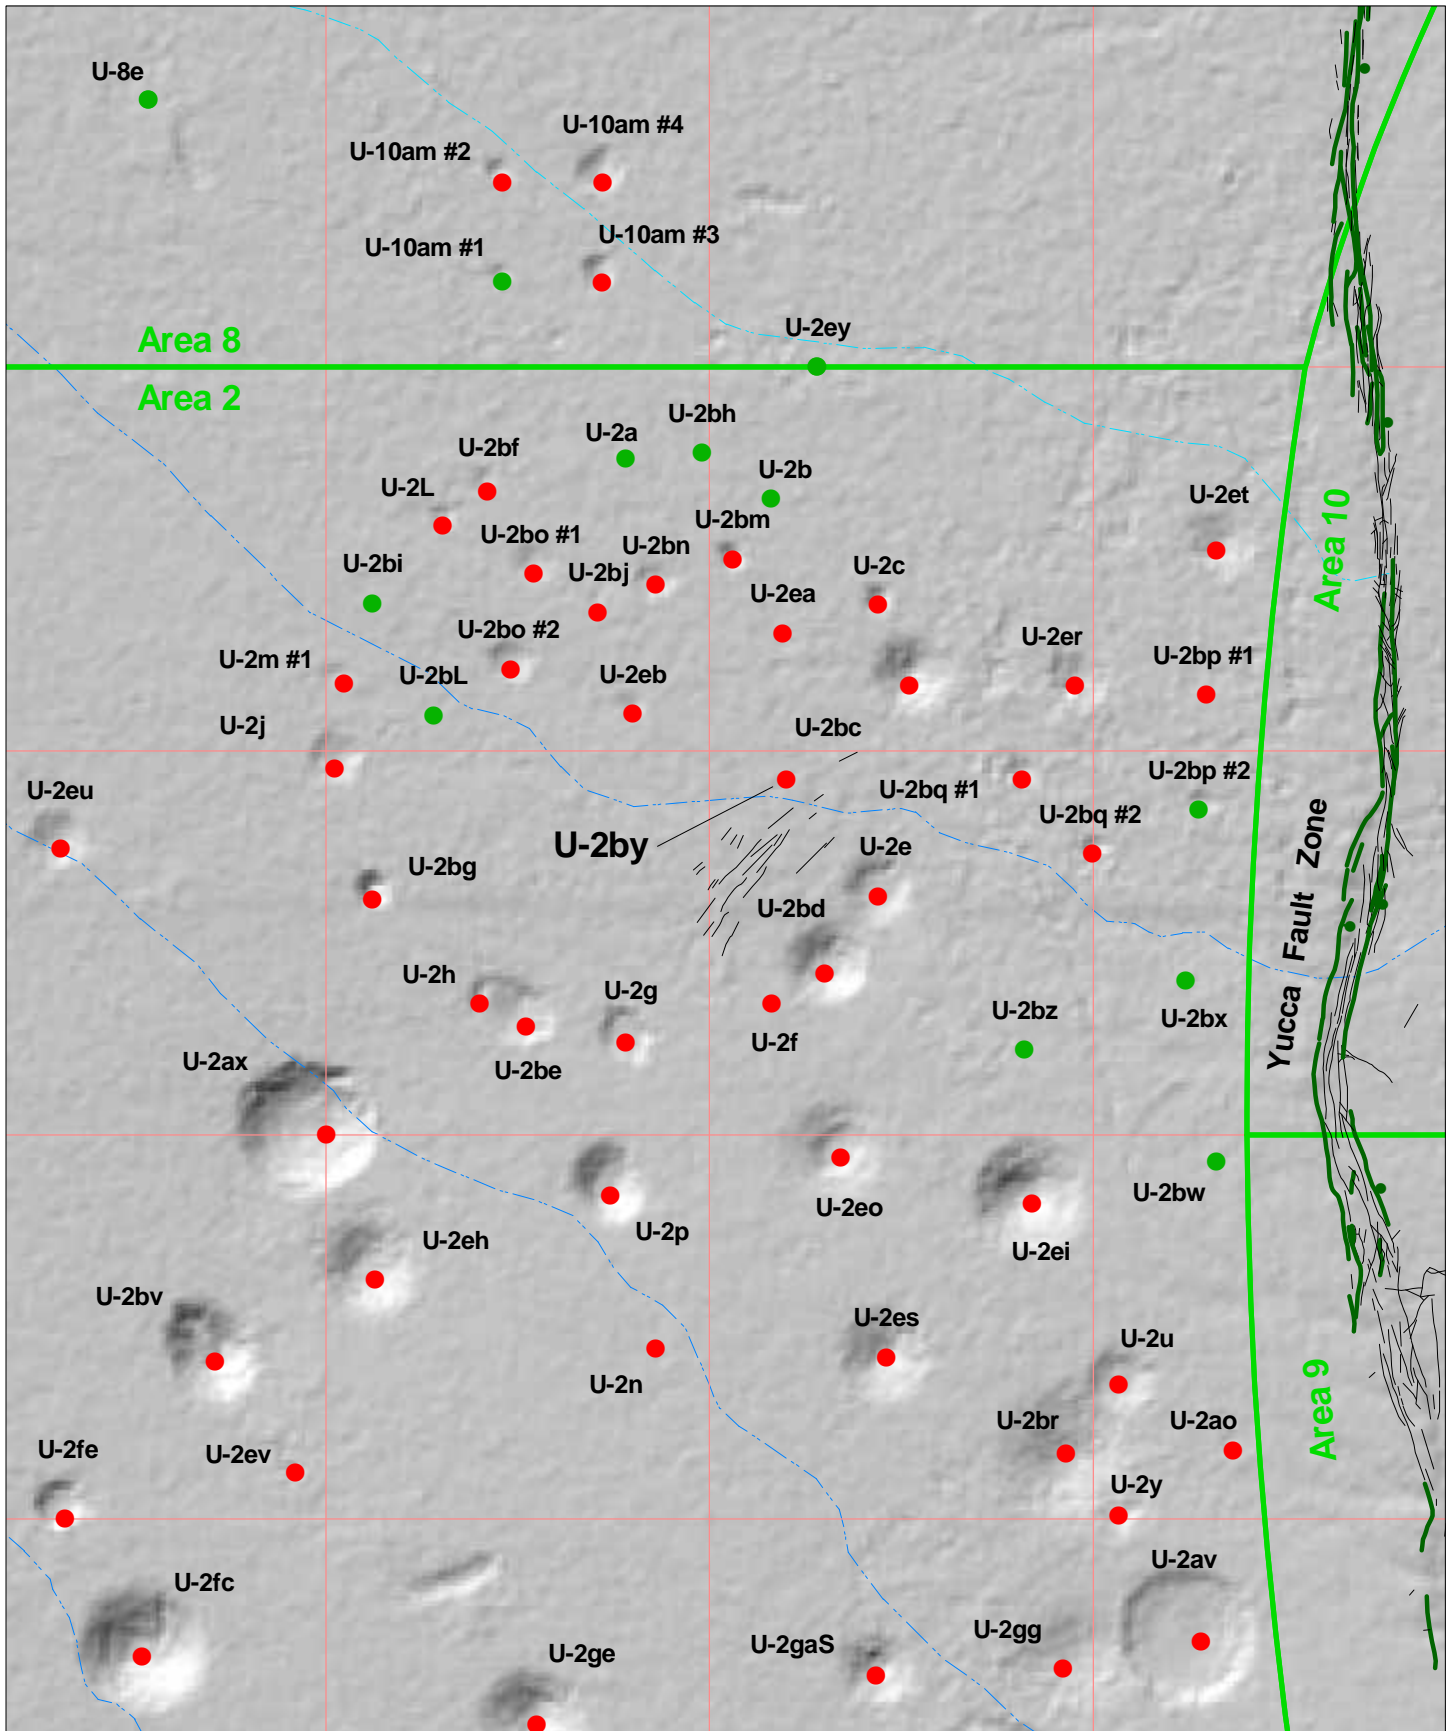

# Yucca Flat: Site U-2by

2000 0 2000 Feet