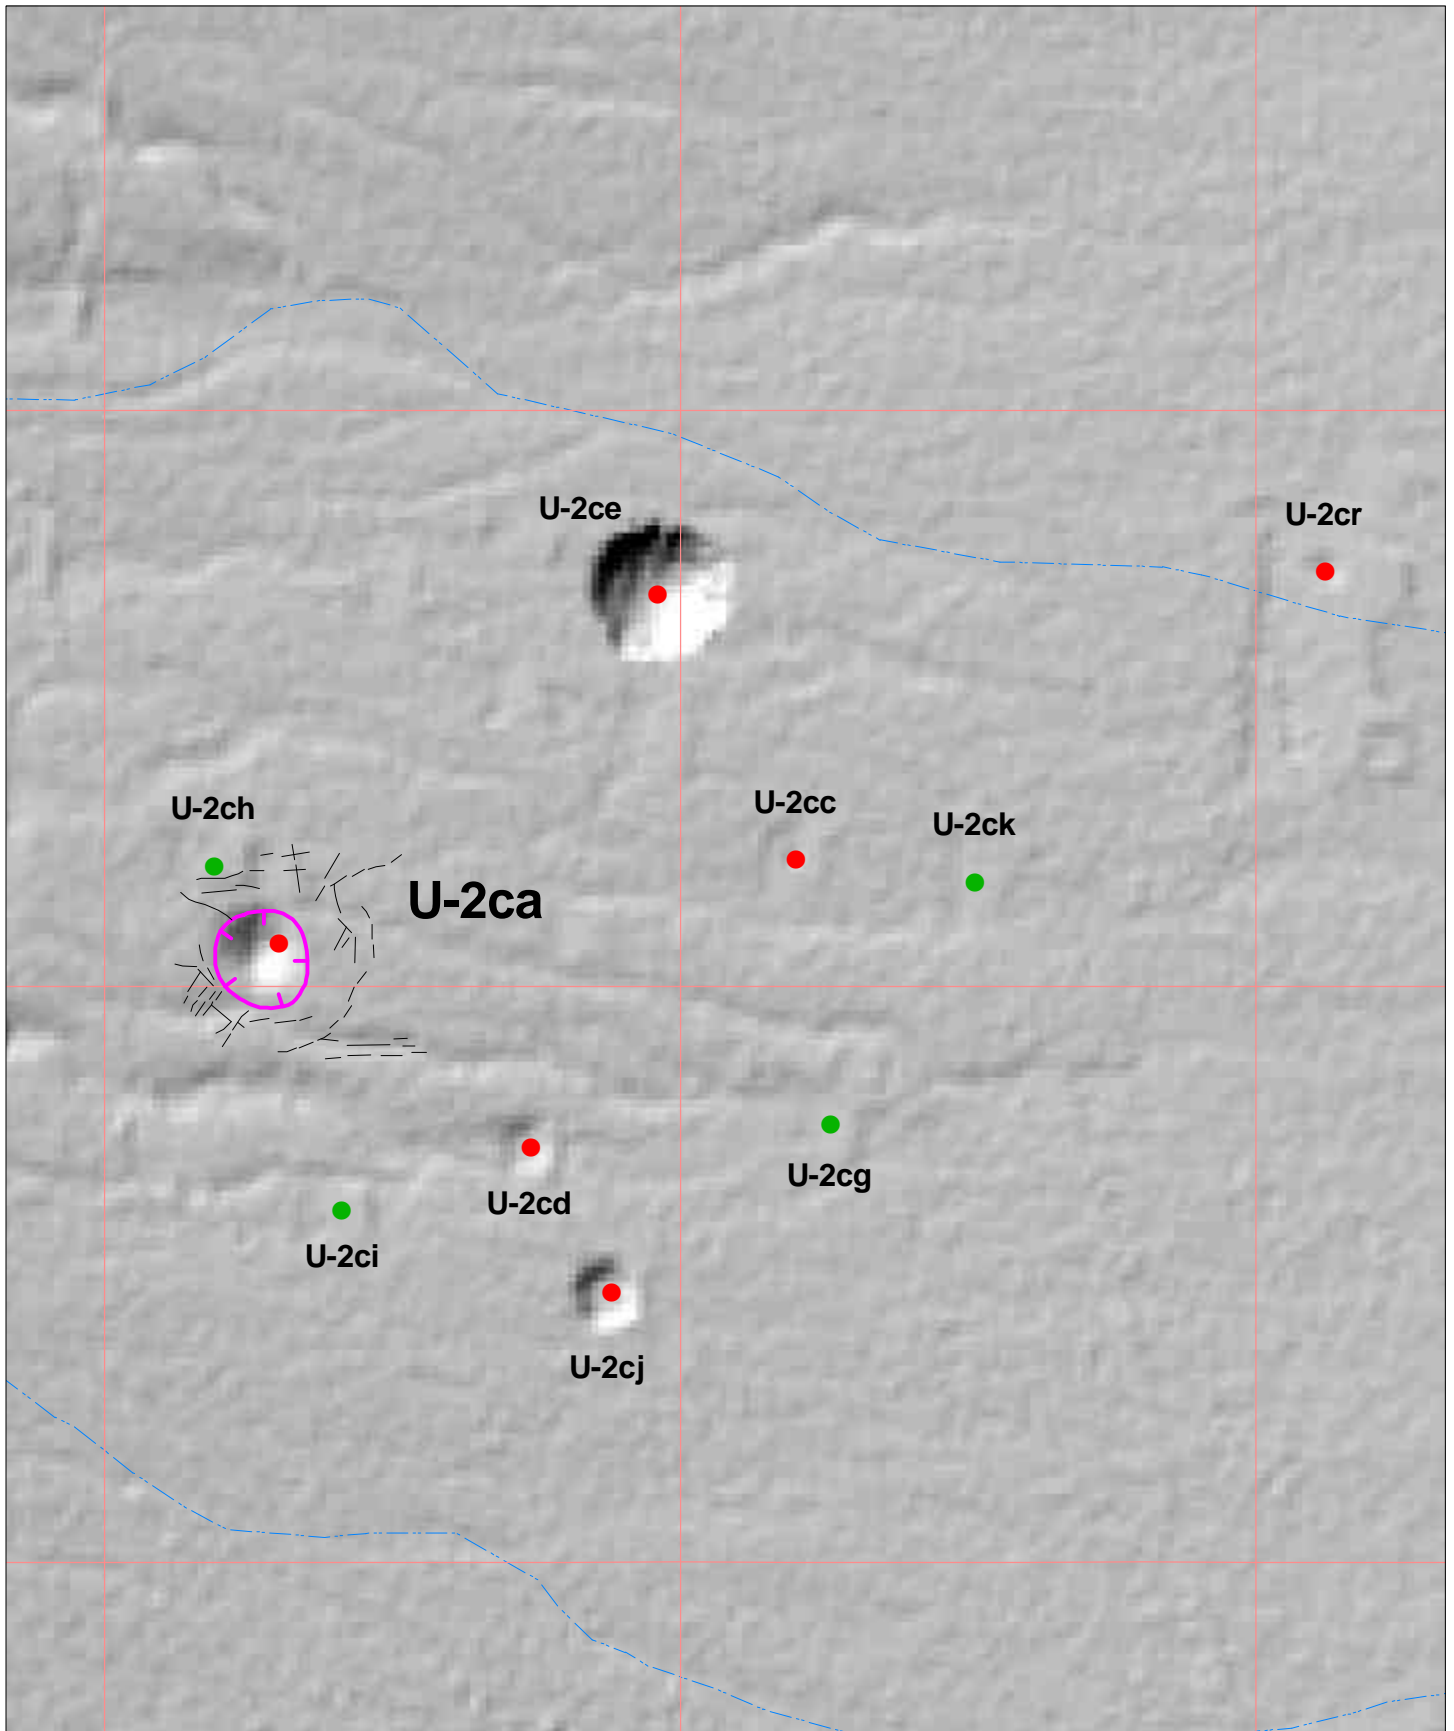

# Yucca Flat: Site U-2ca

2000

0

2000 Feet