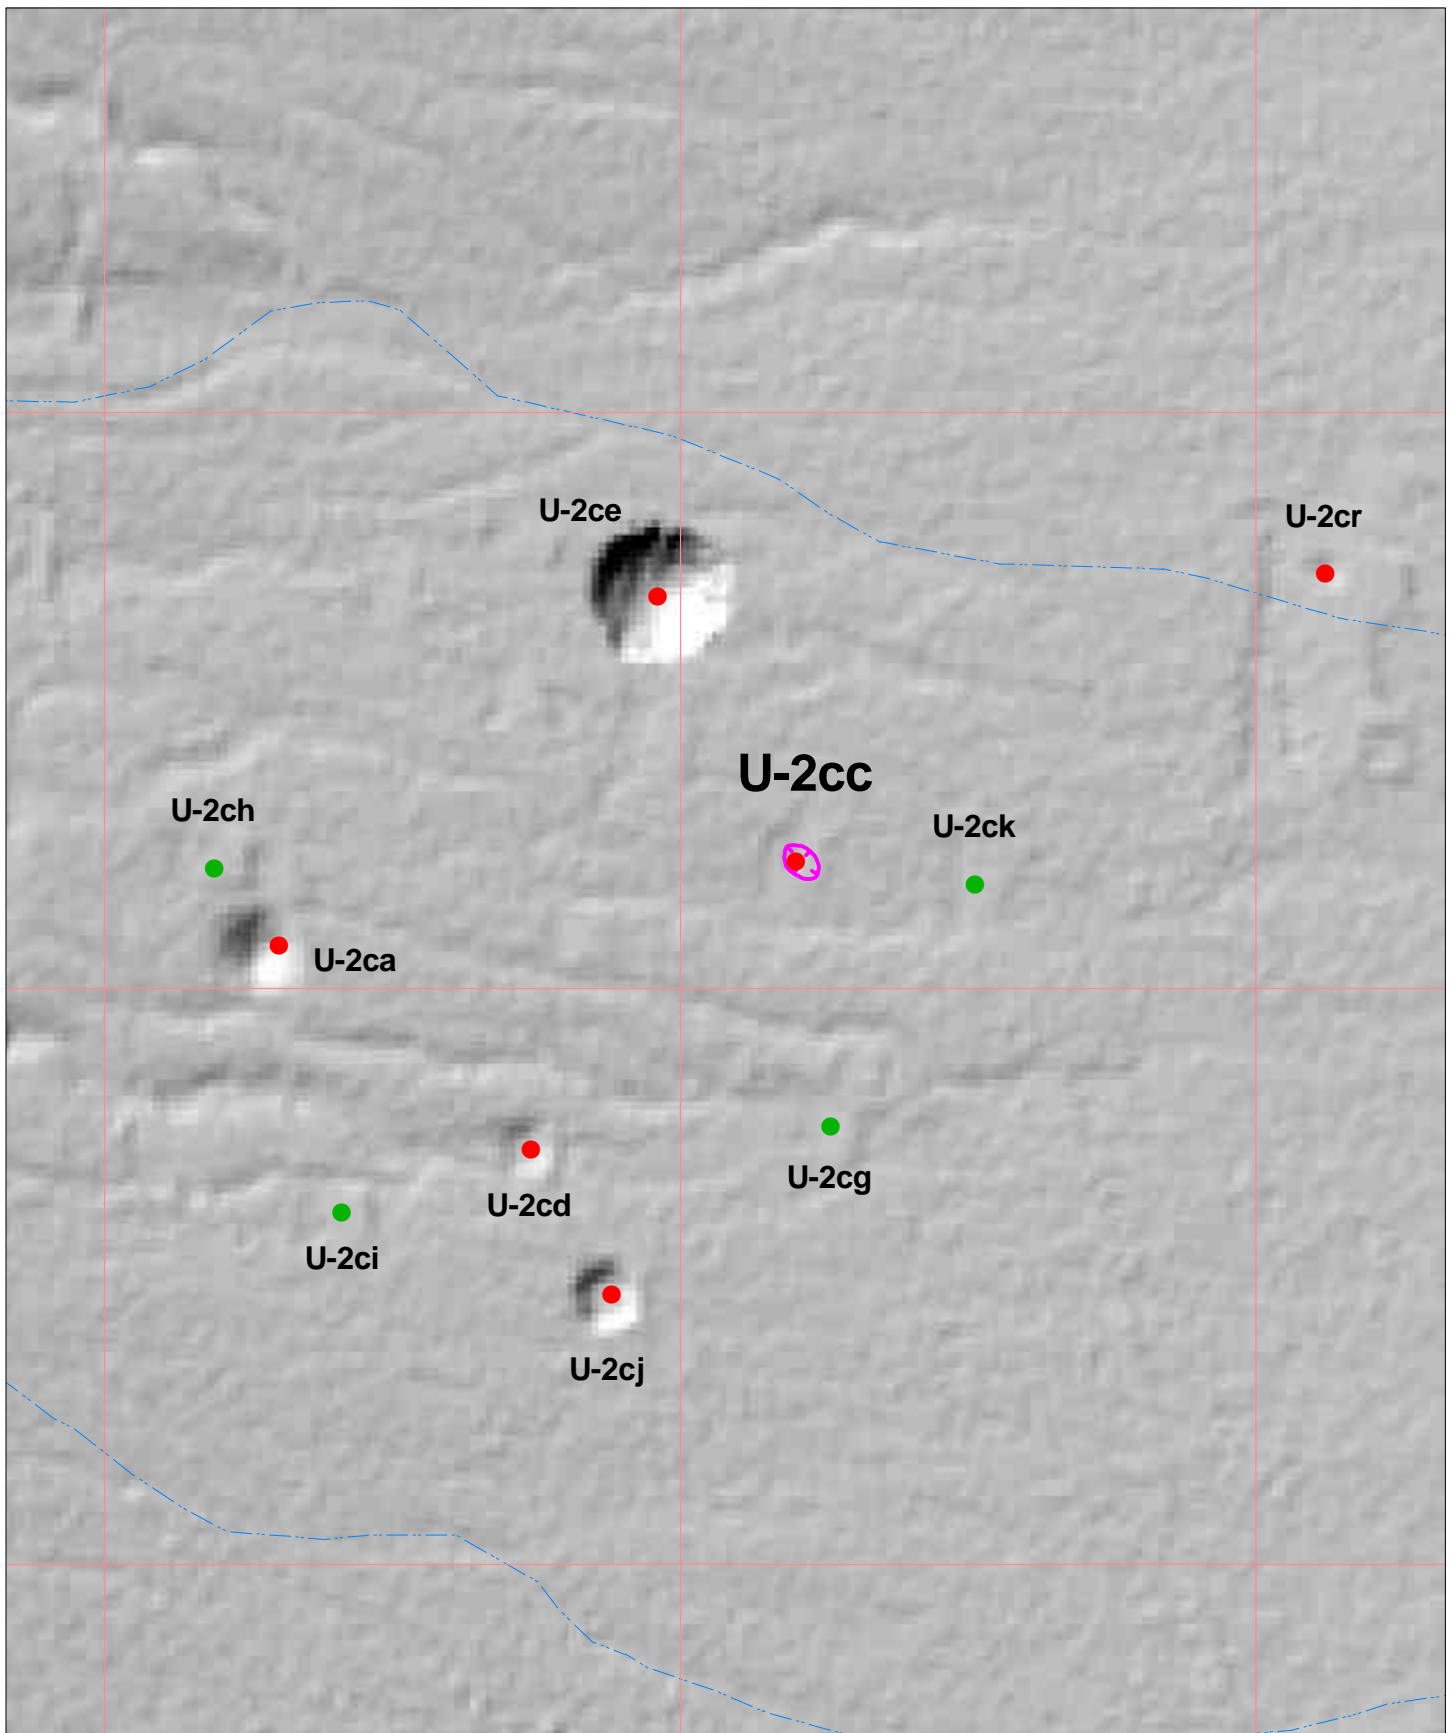

Yucca Flat: Site U-2cc

2000

0

2000 Feet