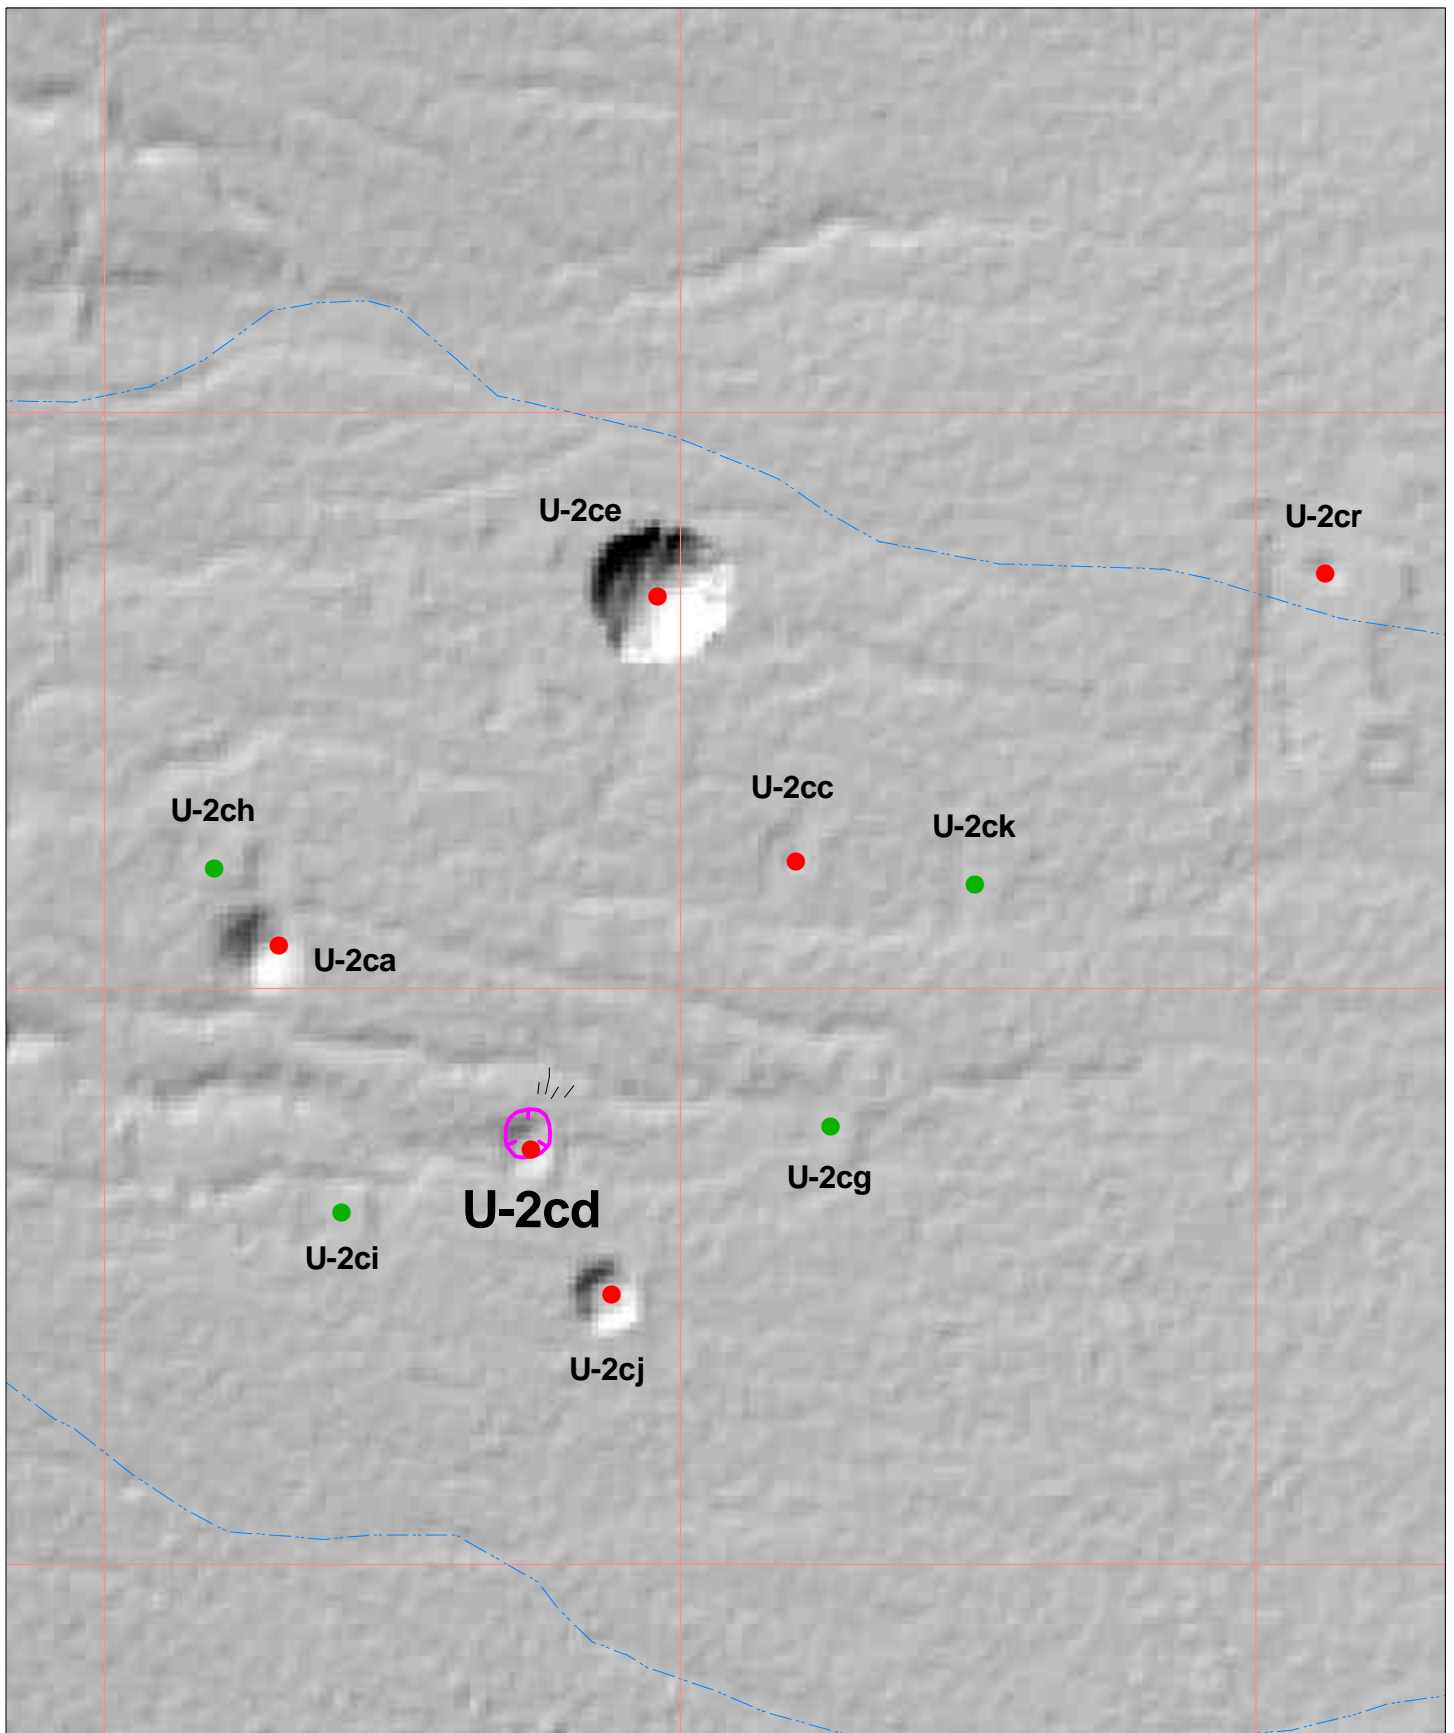

Yucca Flat: Site U-2cd

2000

0

2000 Feet