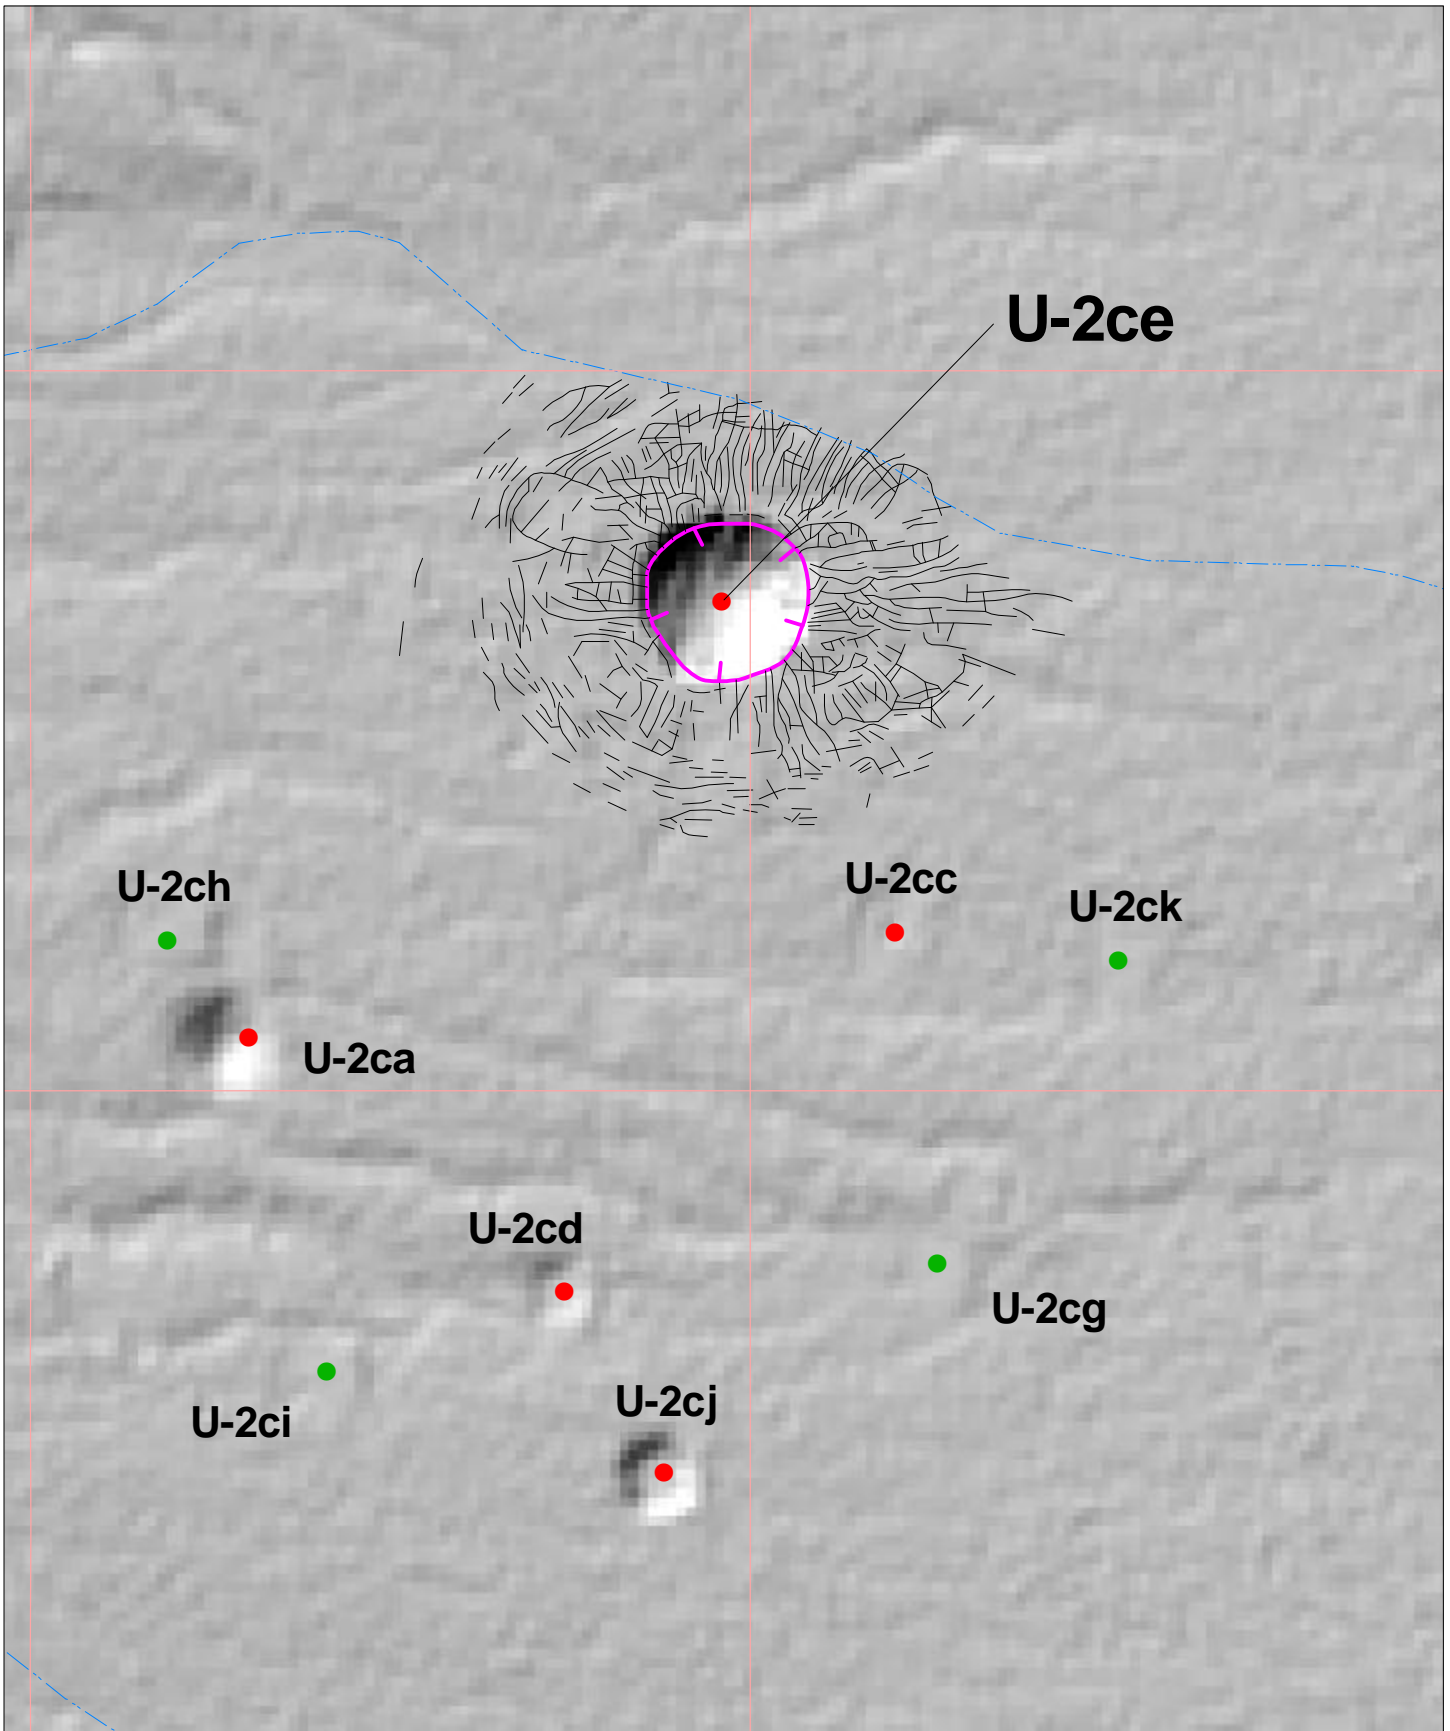

# Yucca Flat: Site U-2ce

1000 0 1000 Feet