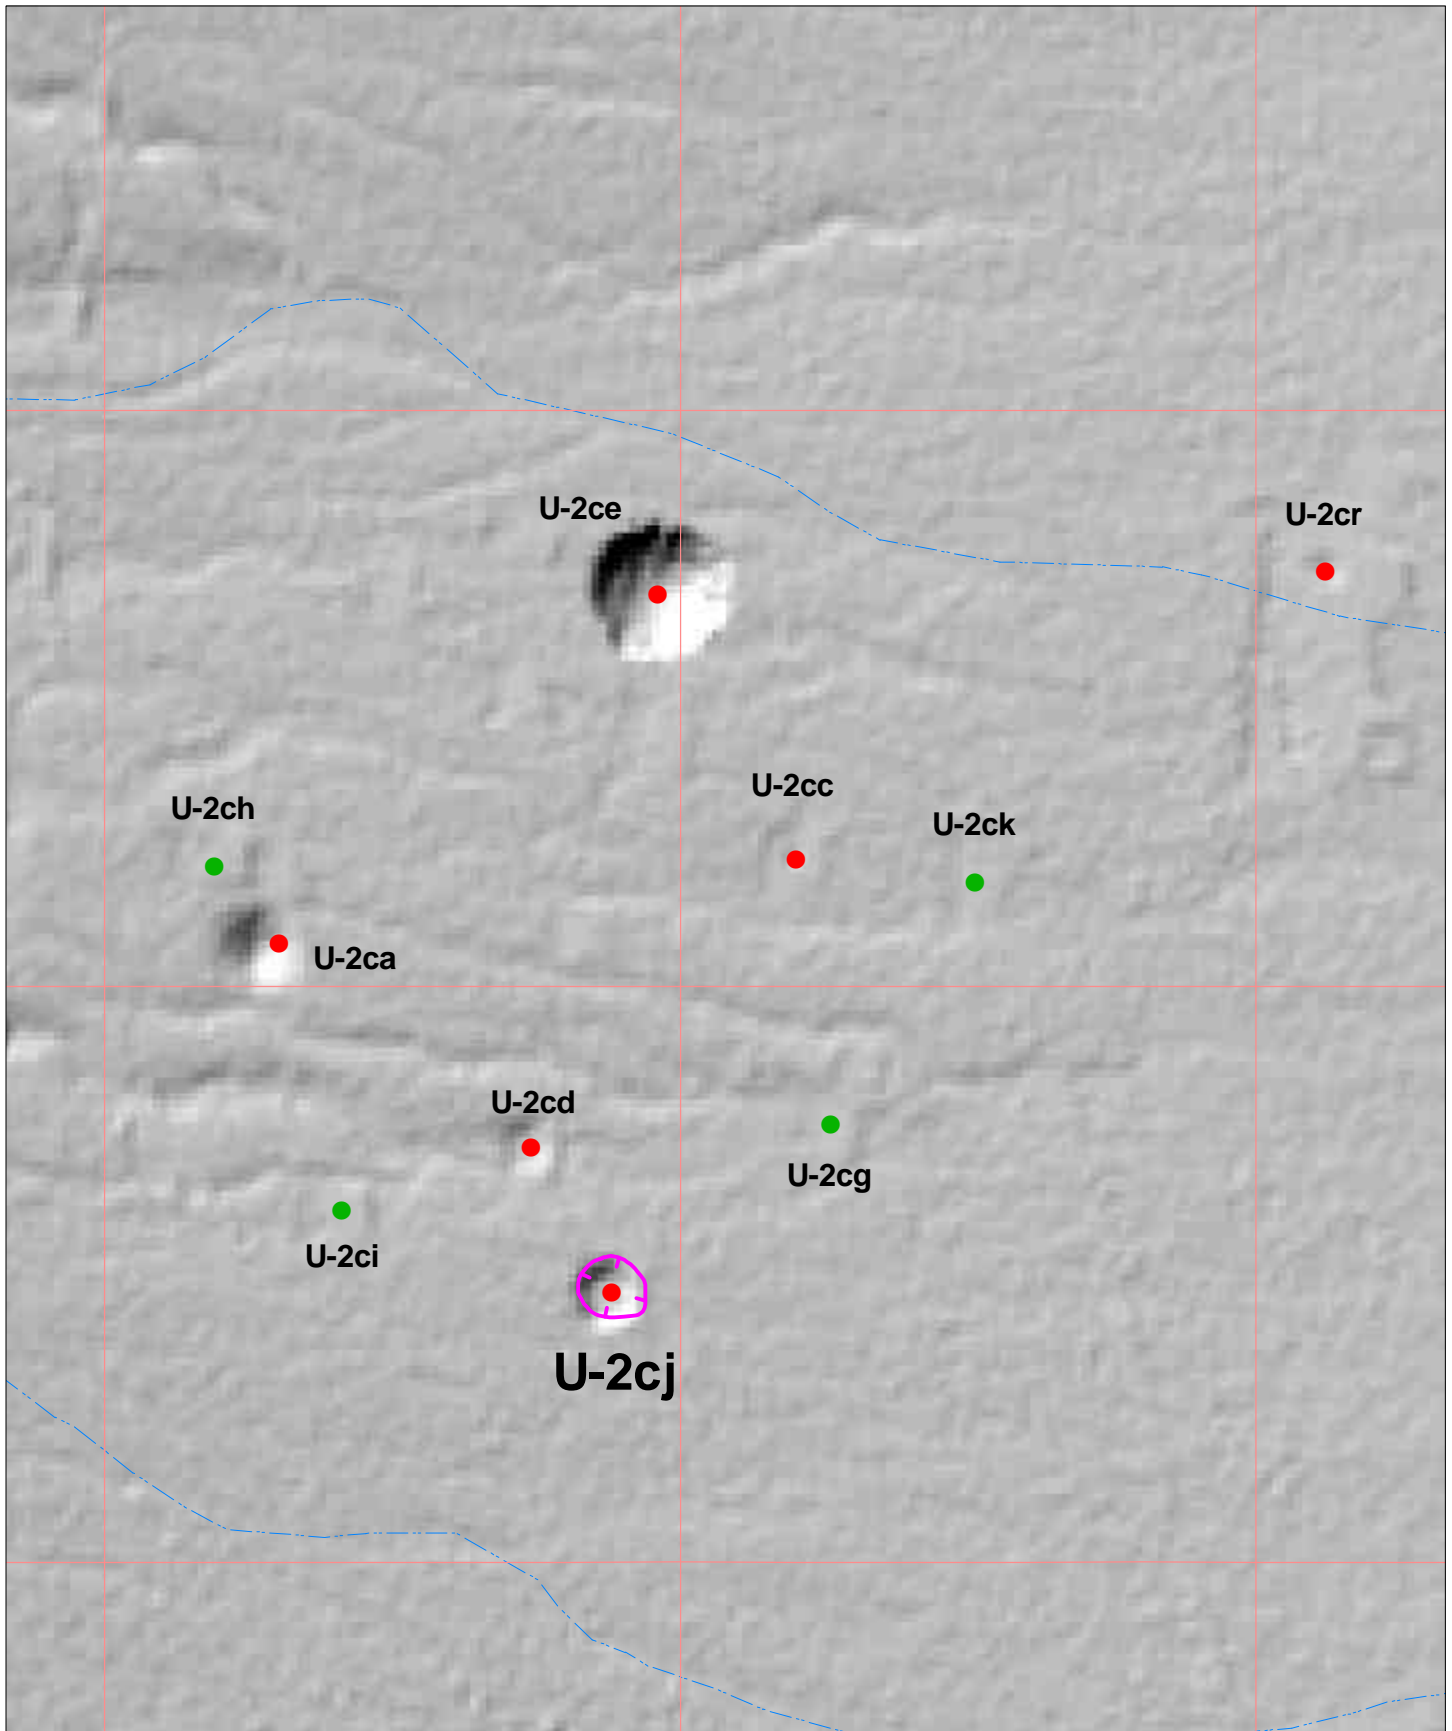

Yucca Flat: Site U-2cj

2000

0

2000 Feet