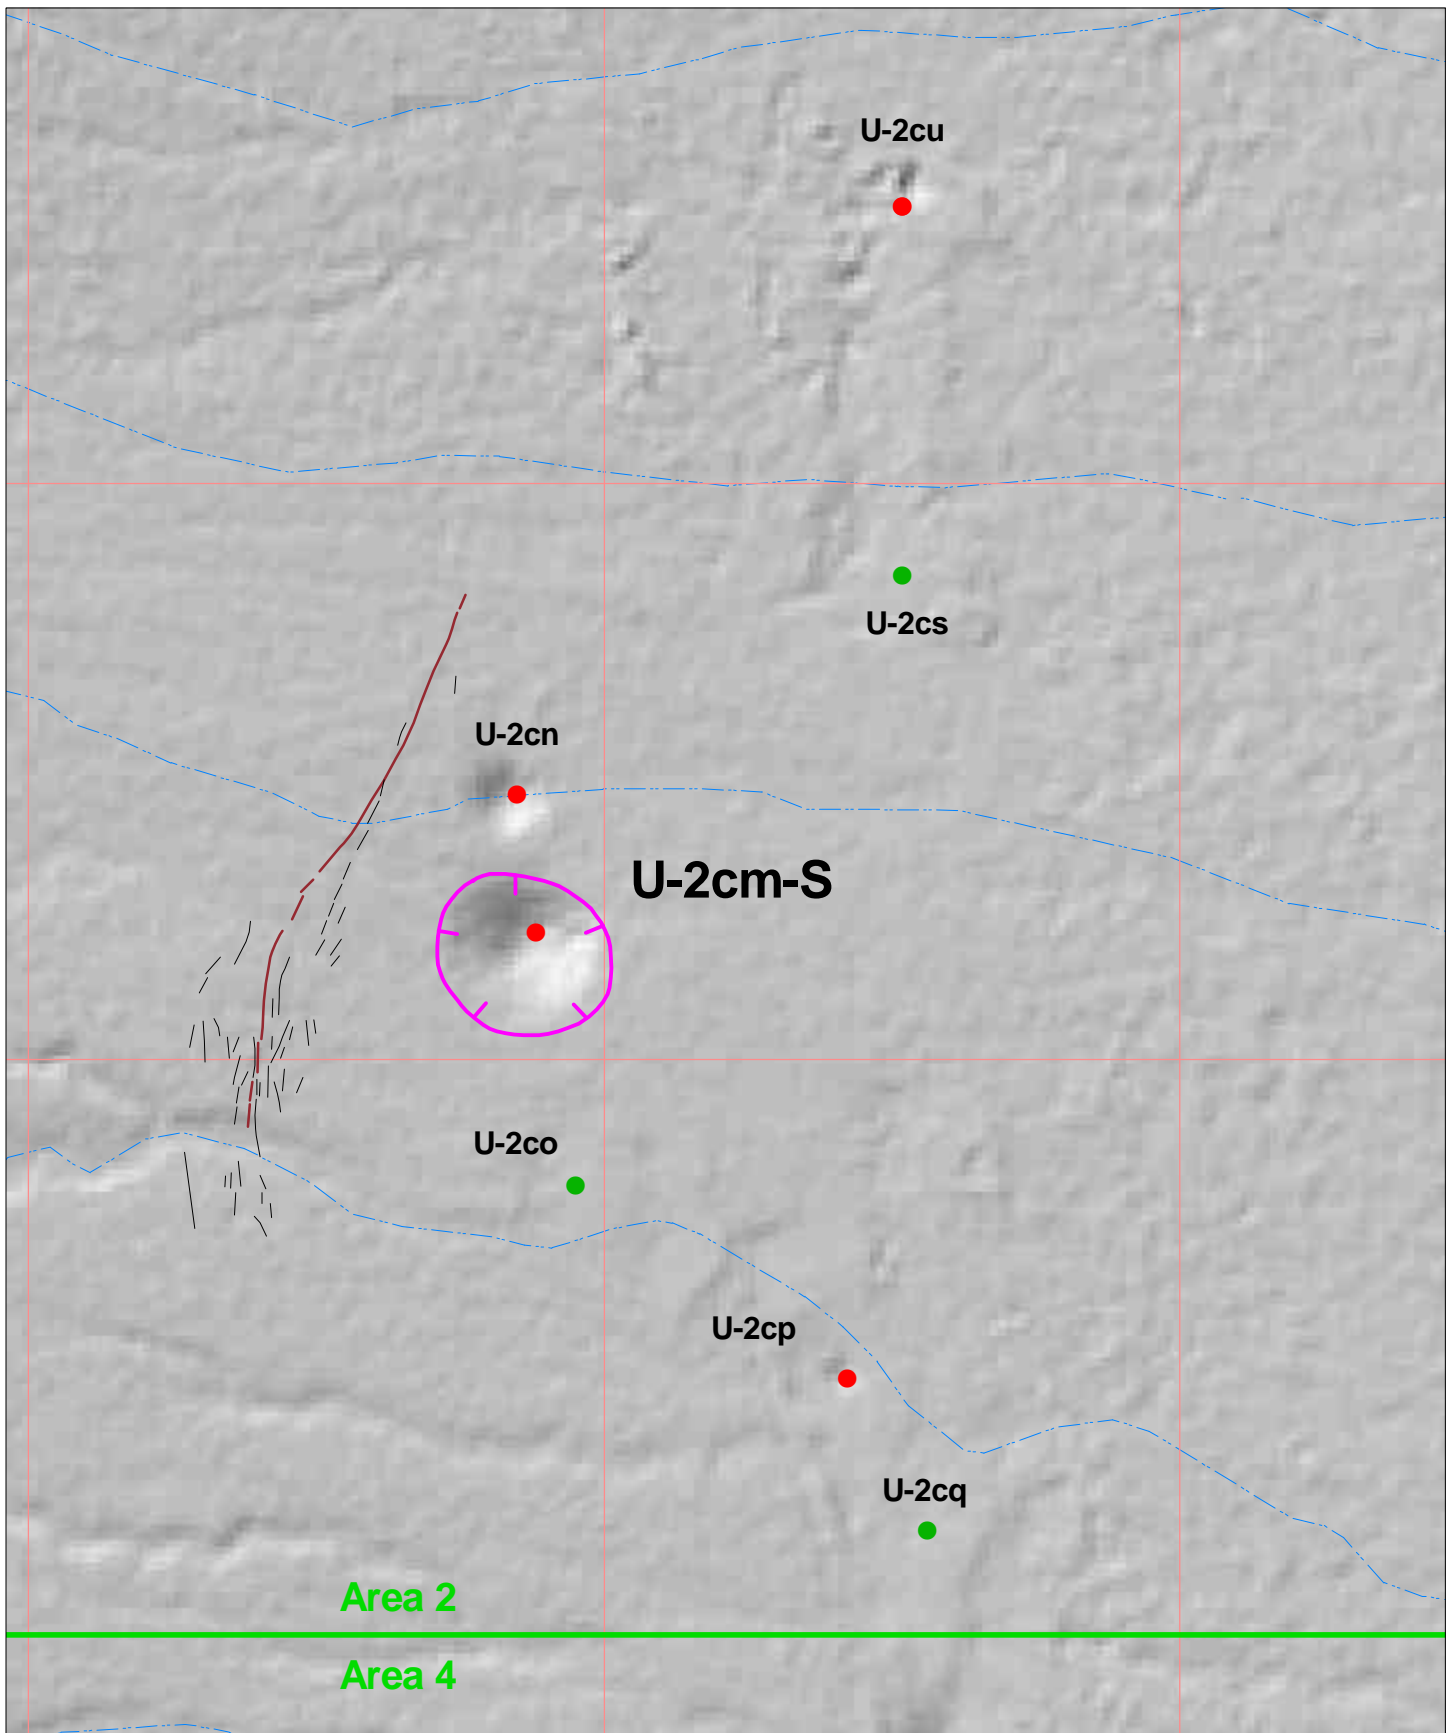

Yucca Flat: Site U-2cm-S

2000

0

2000 Feet