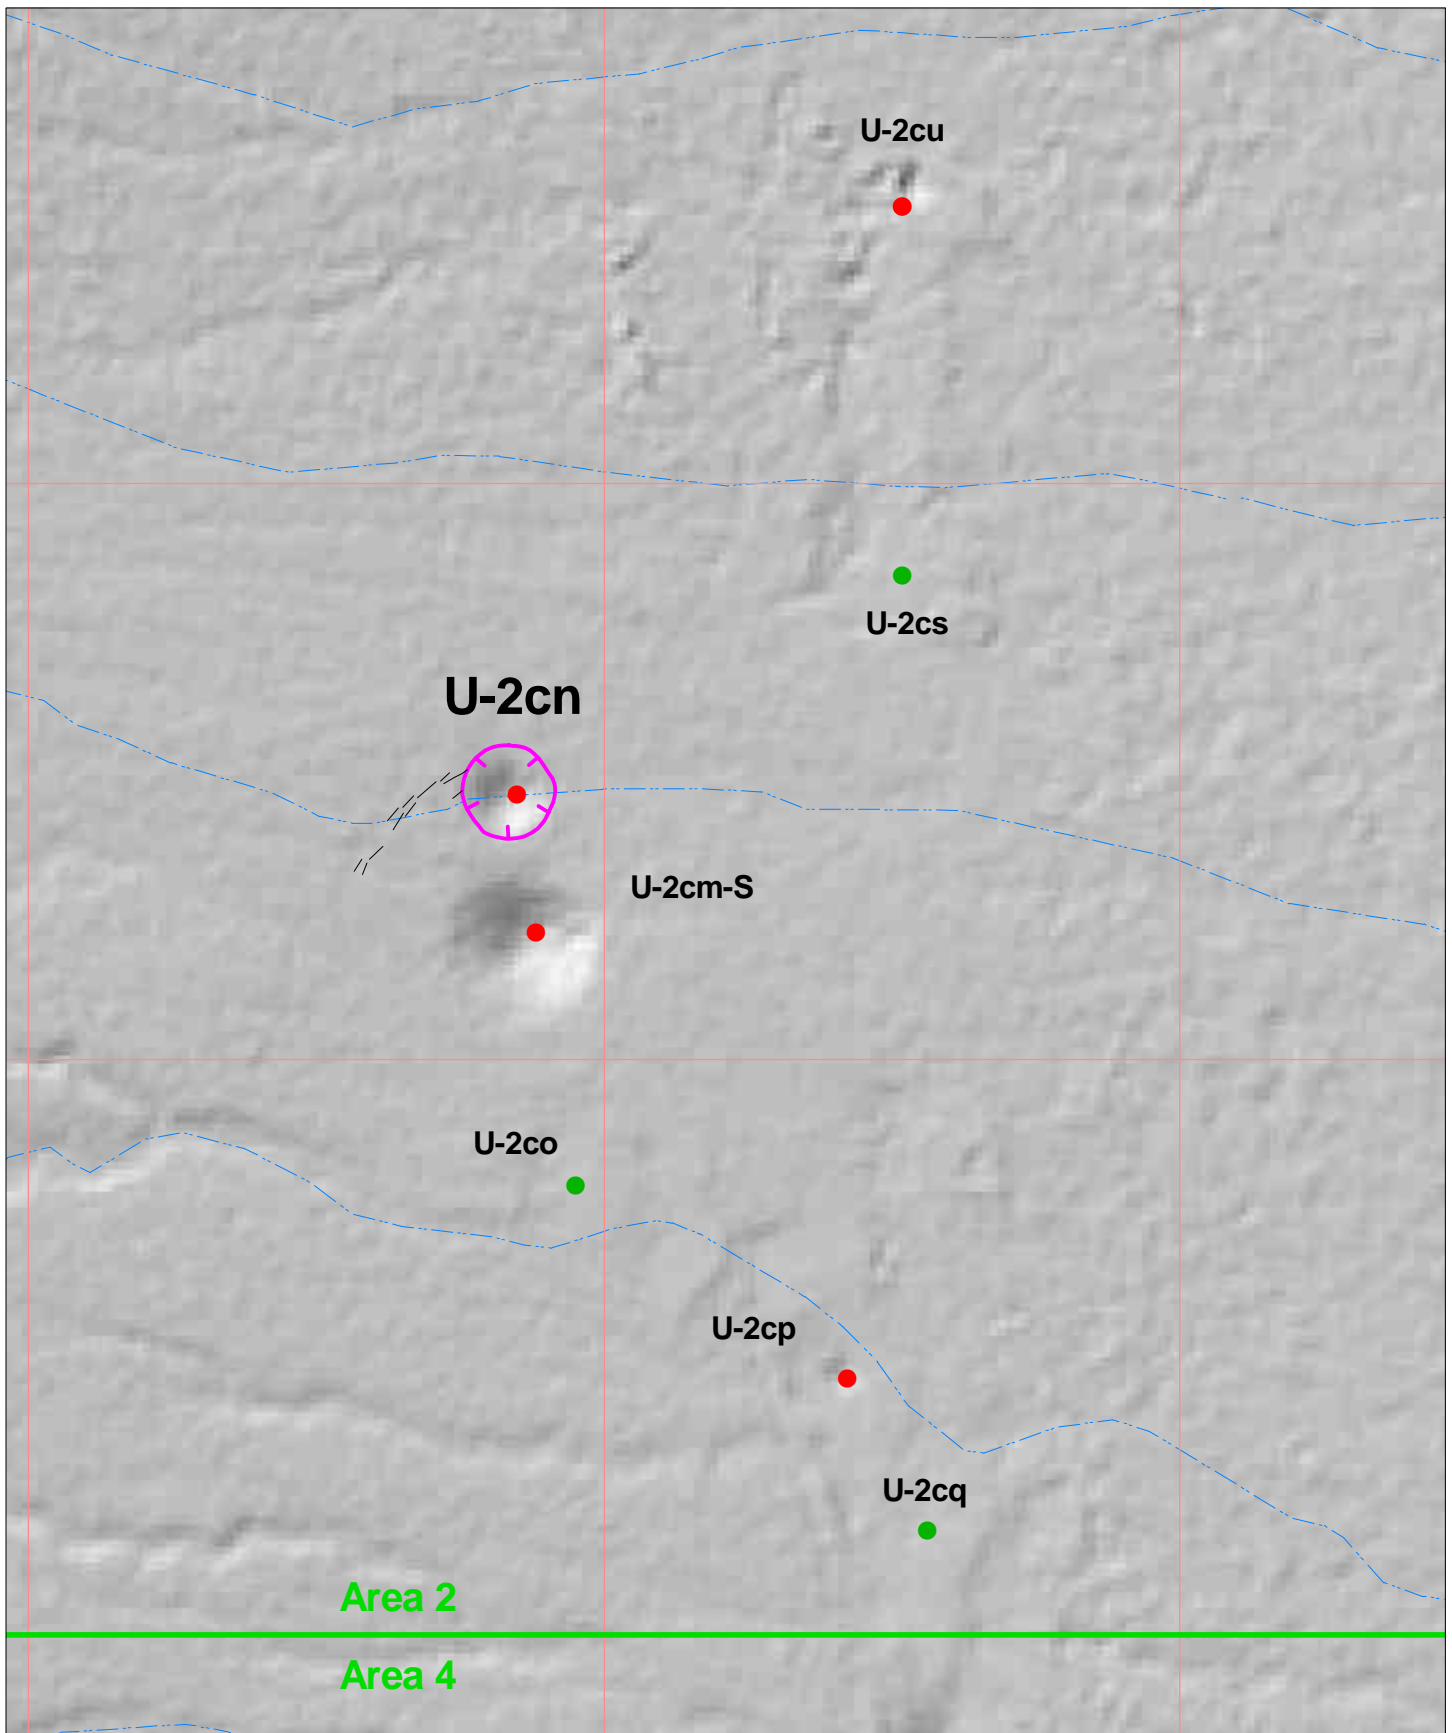

# Yucca Flat: Site U-2cn

2000

0

2000 Feet