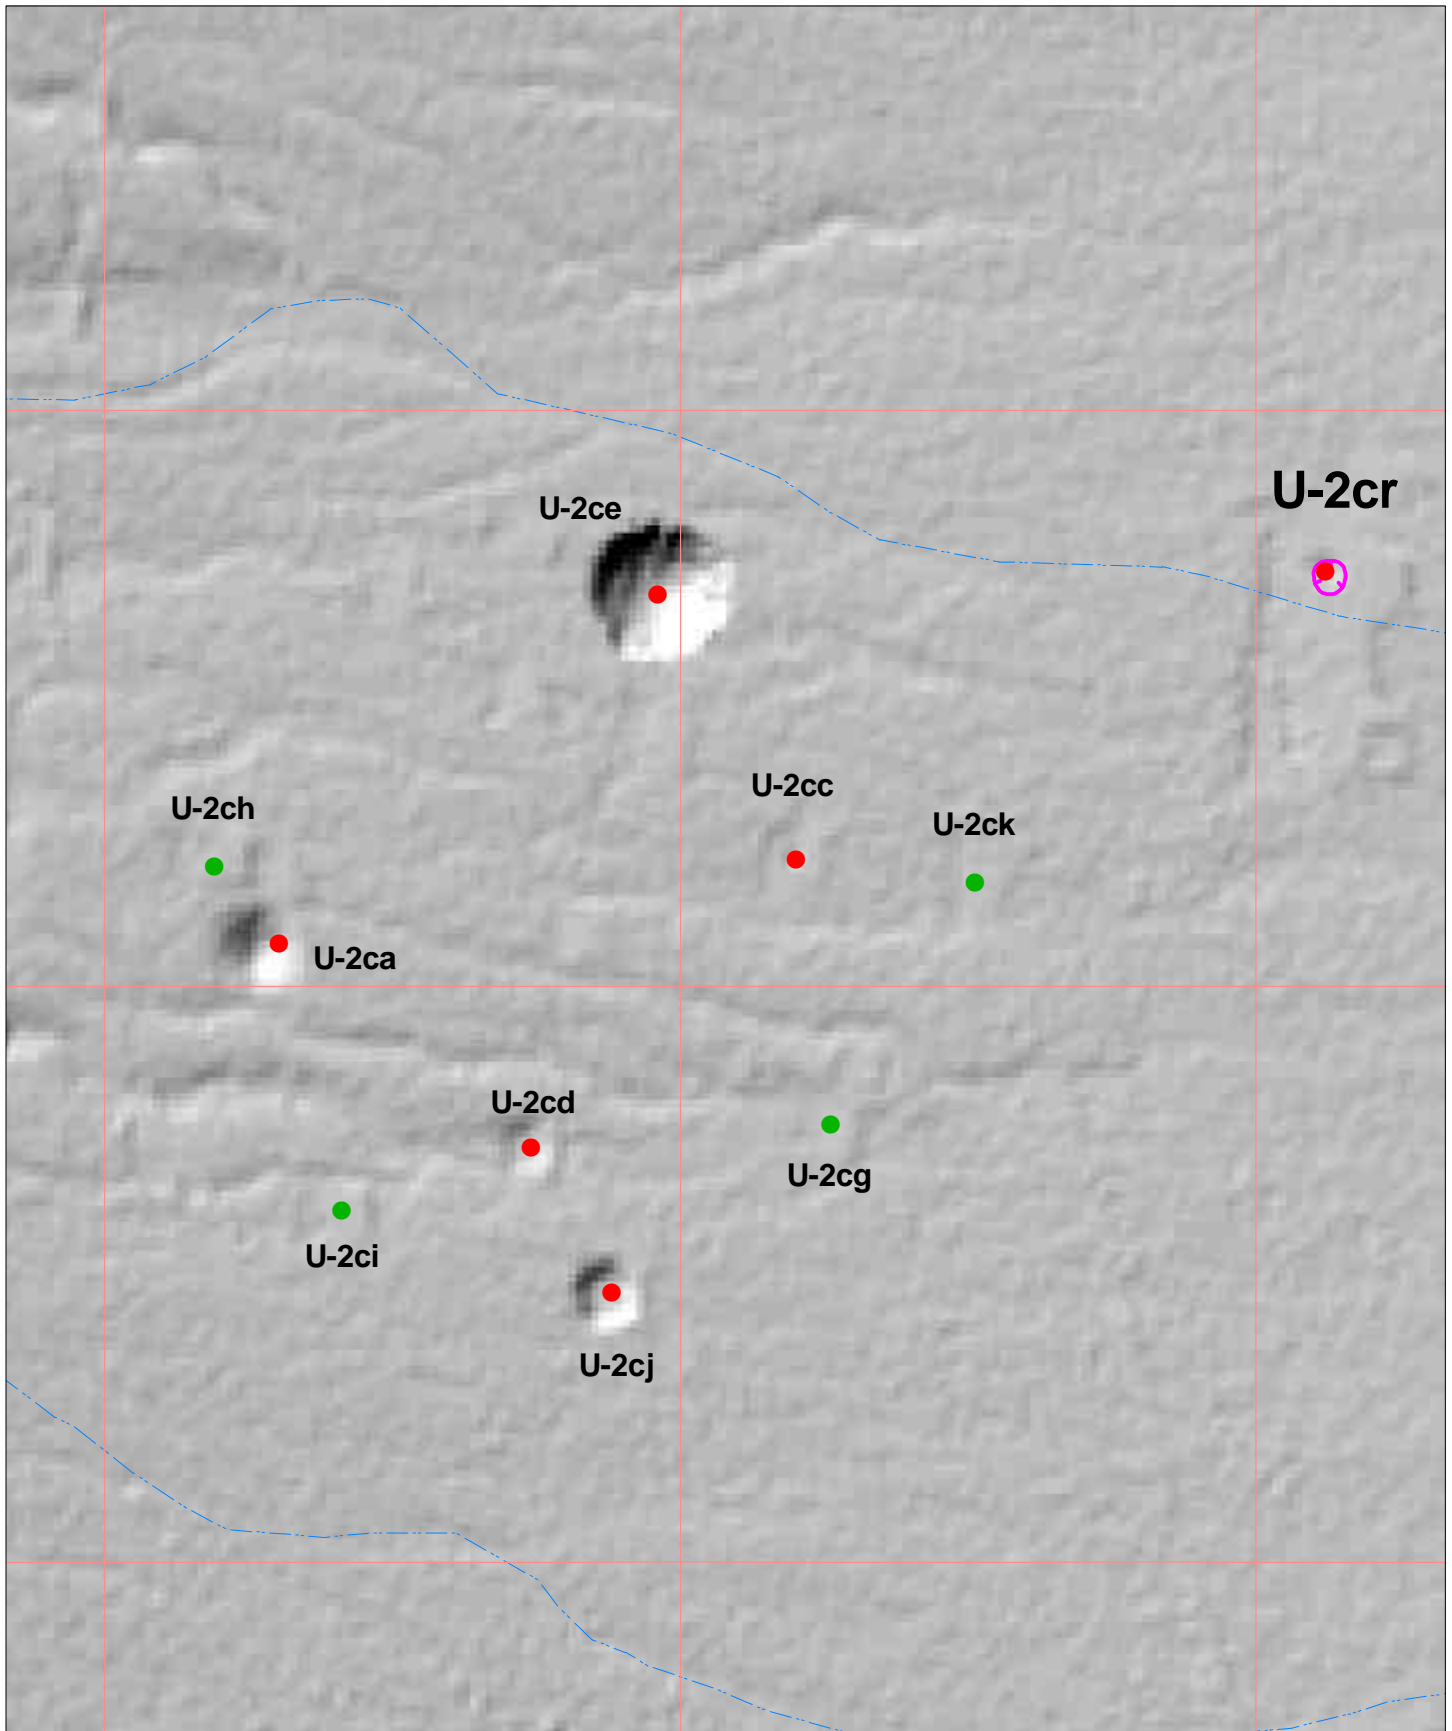

# Yucca Flat: Site U-2cr

2000

0

2000 Feet