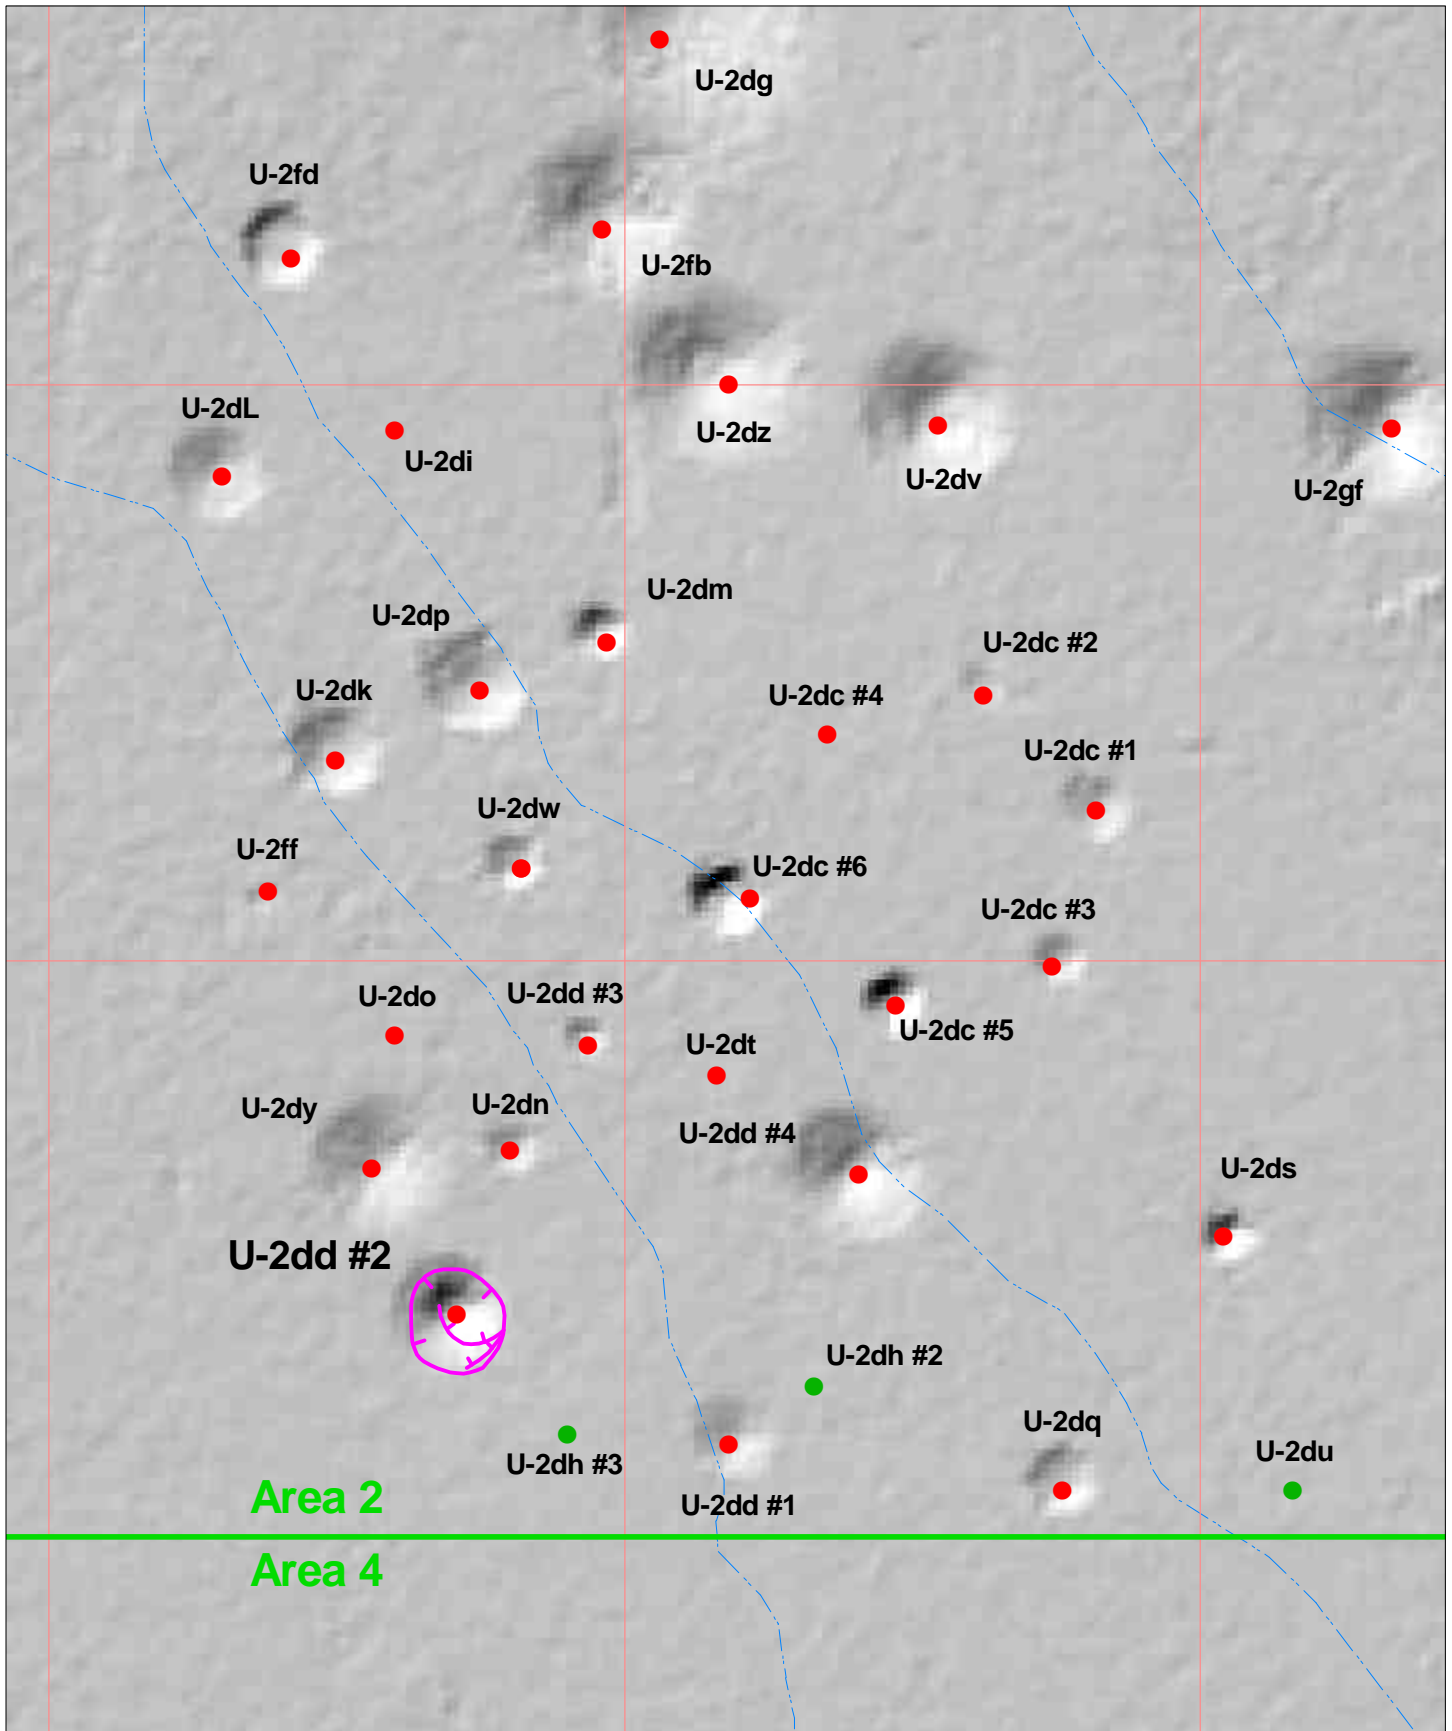

Yucca Flat: Site U-2dd #2

2000 0 2000 Feet