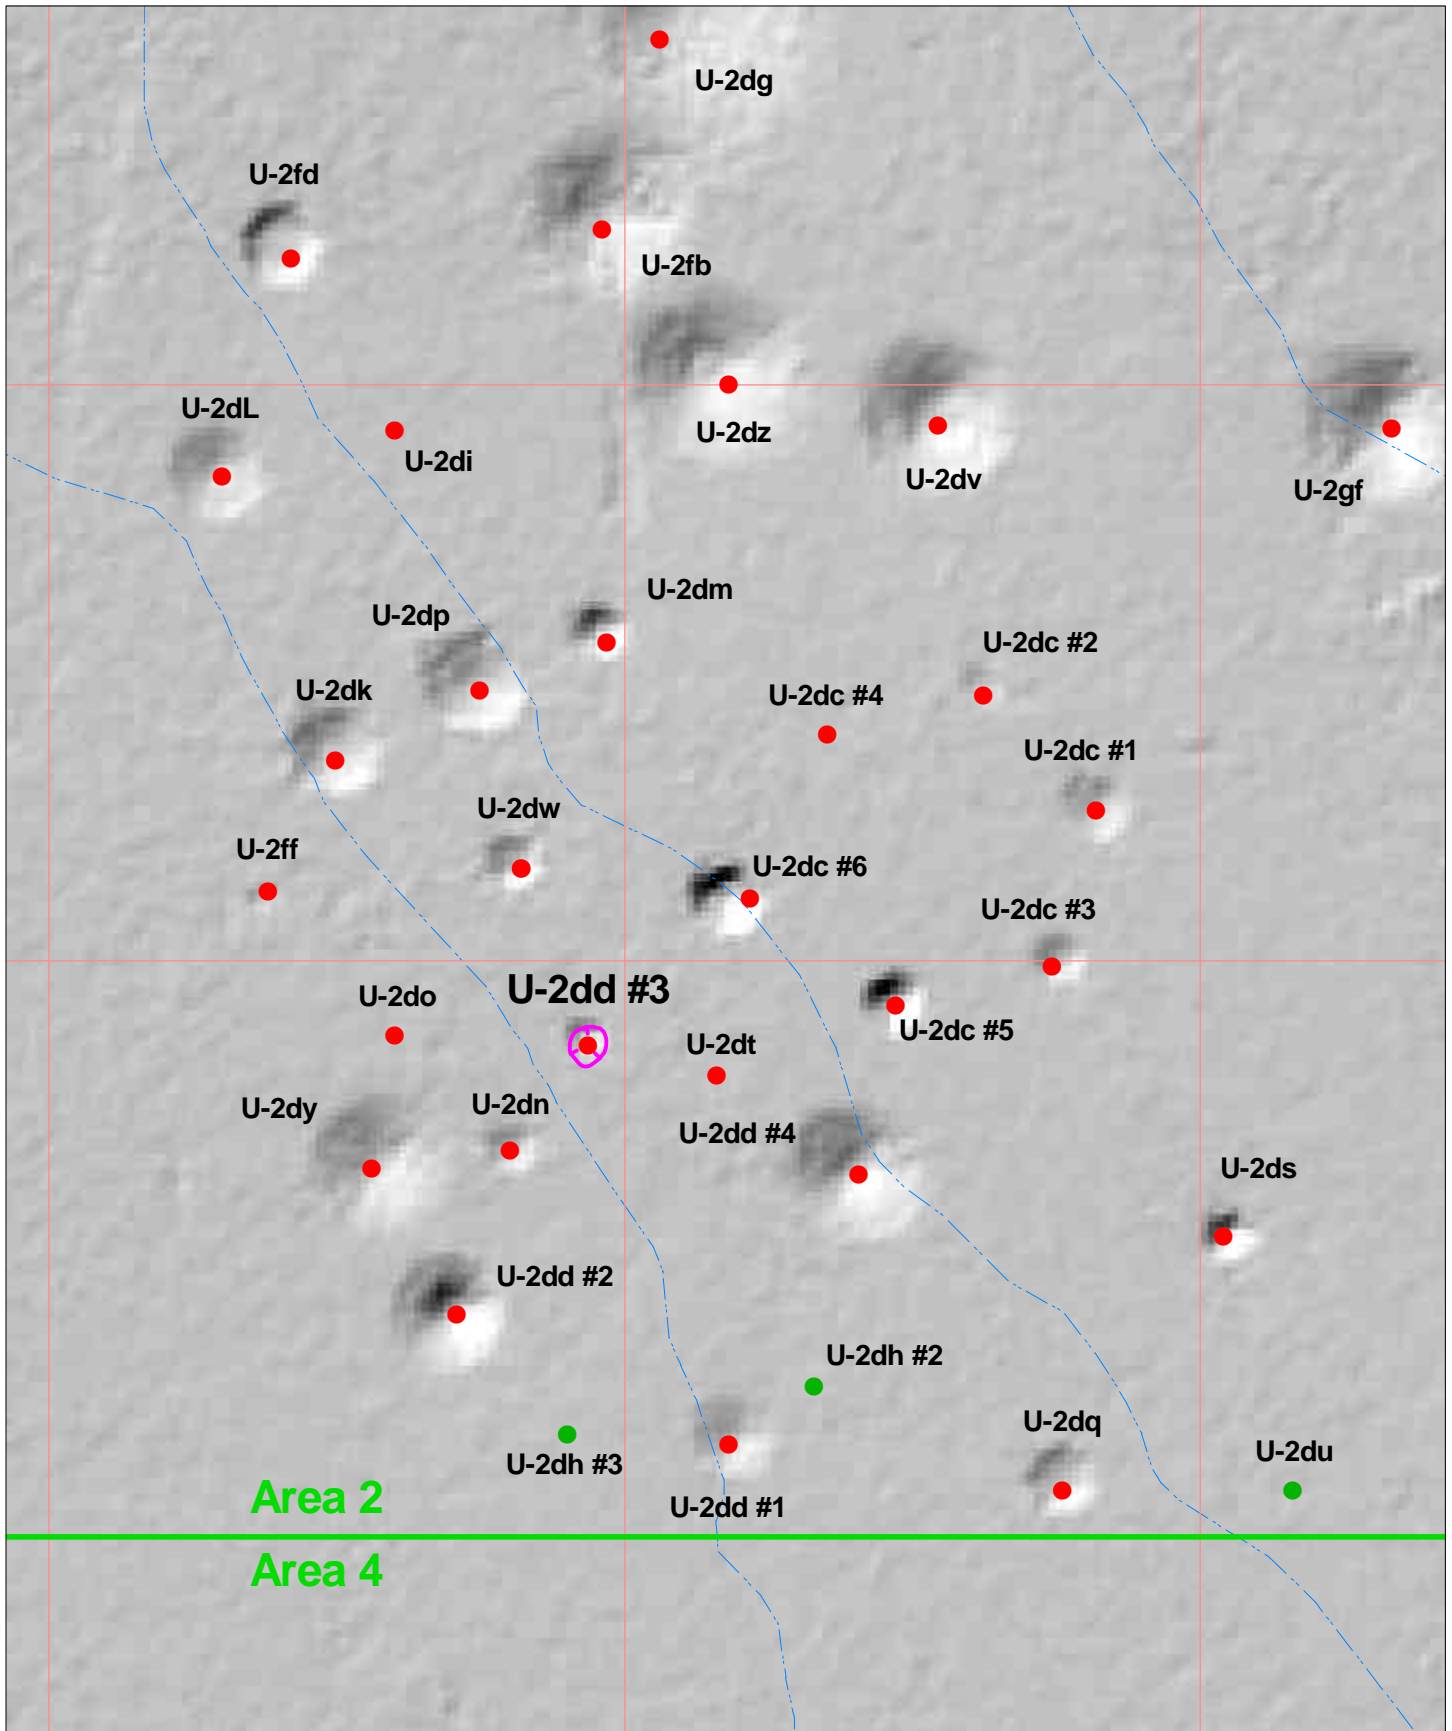

# Yucca Flat: Site U-2dd #3

2000

0

2000 Feet