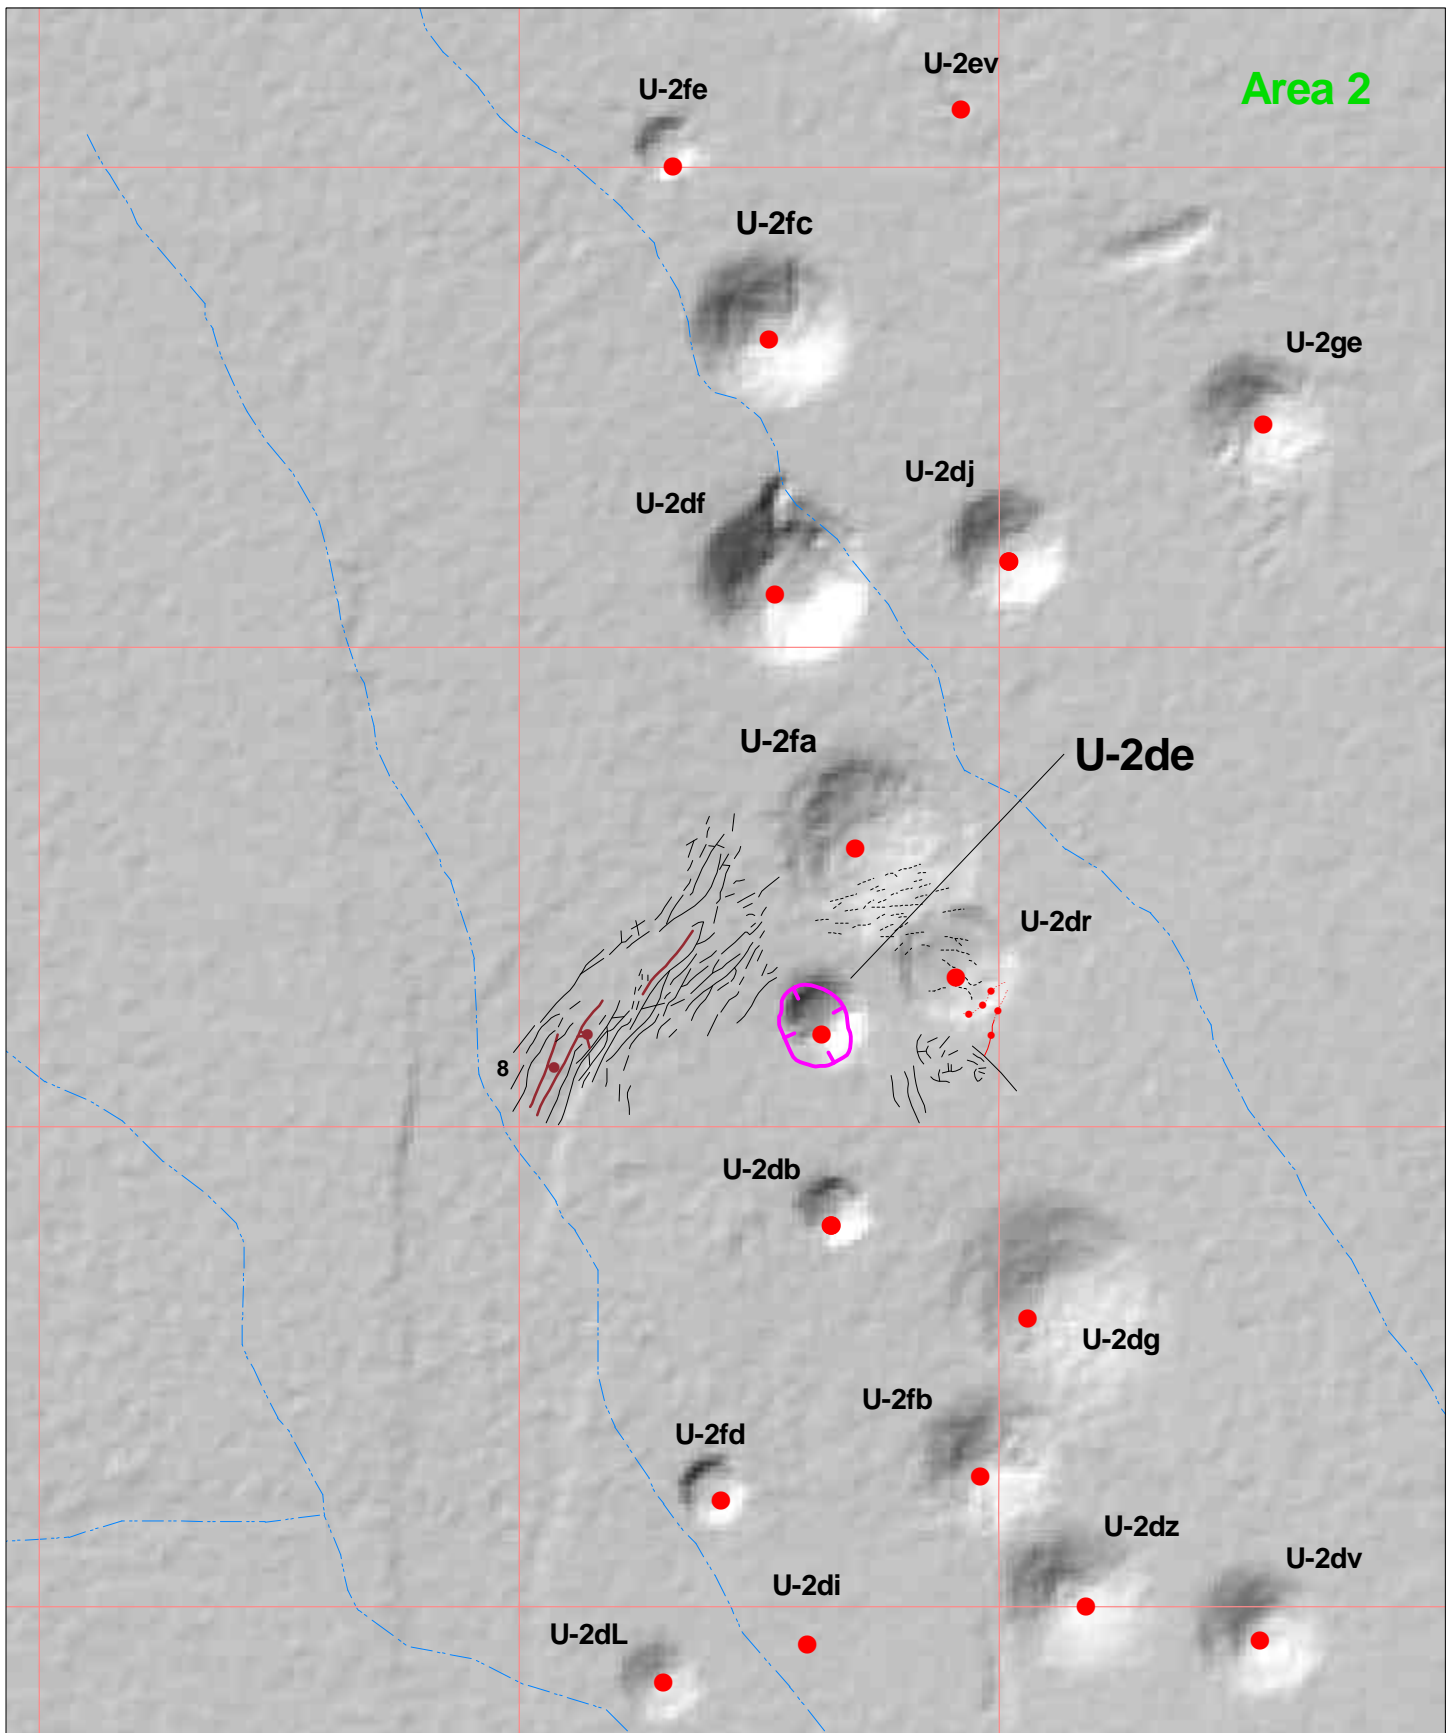

Yucca Flat: Site U-2de

2000 0 2000 Feet