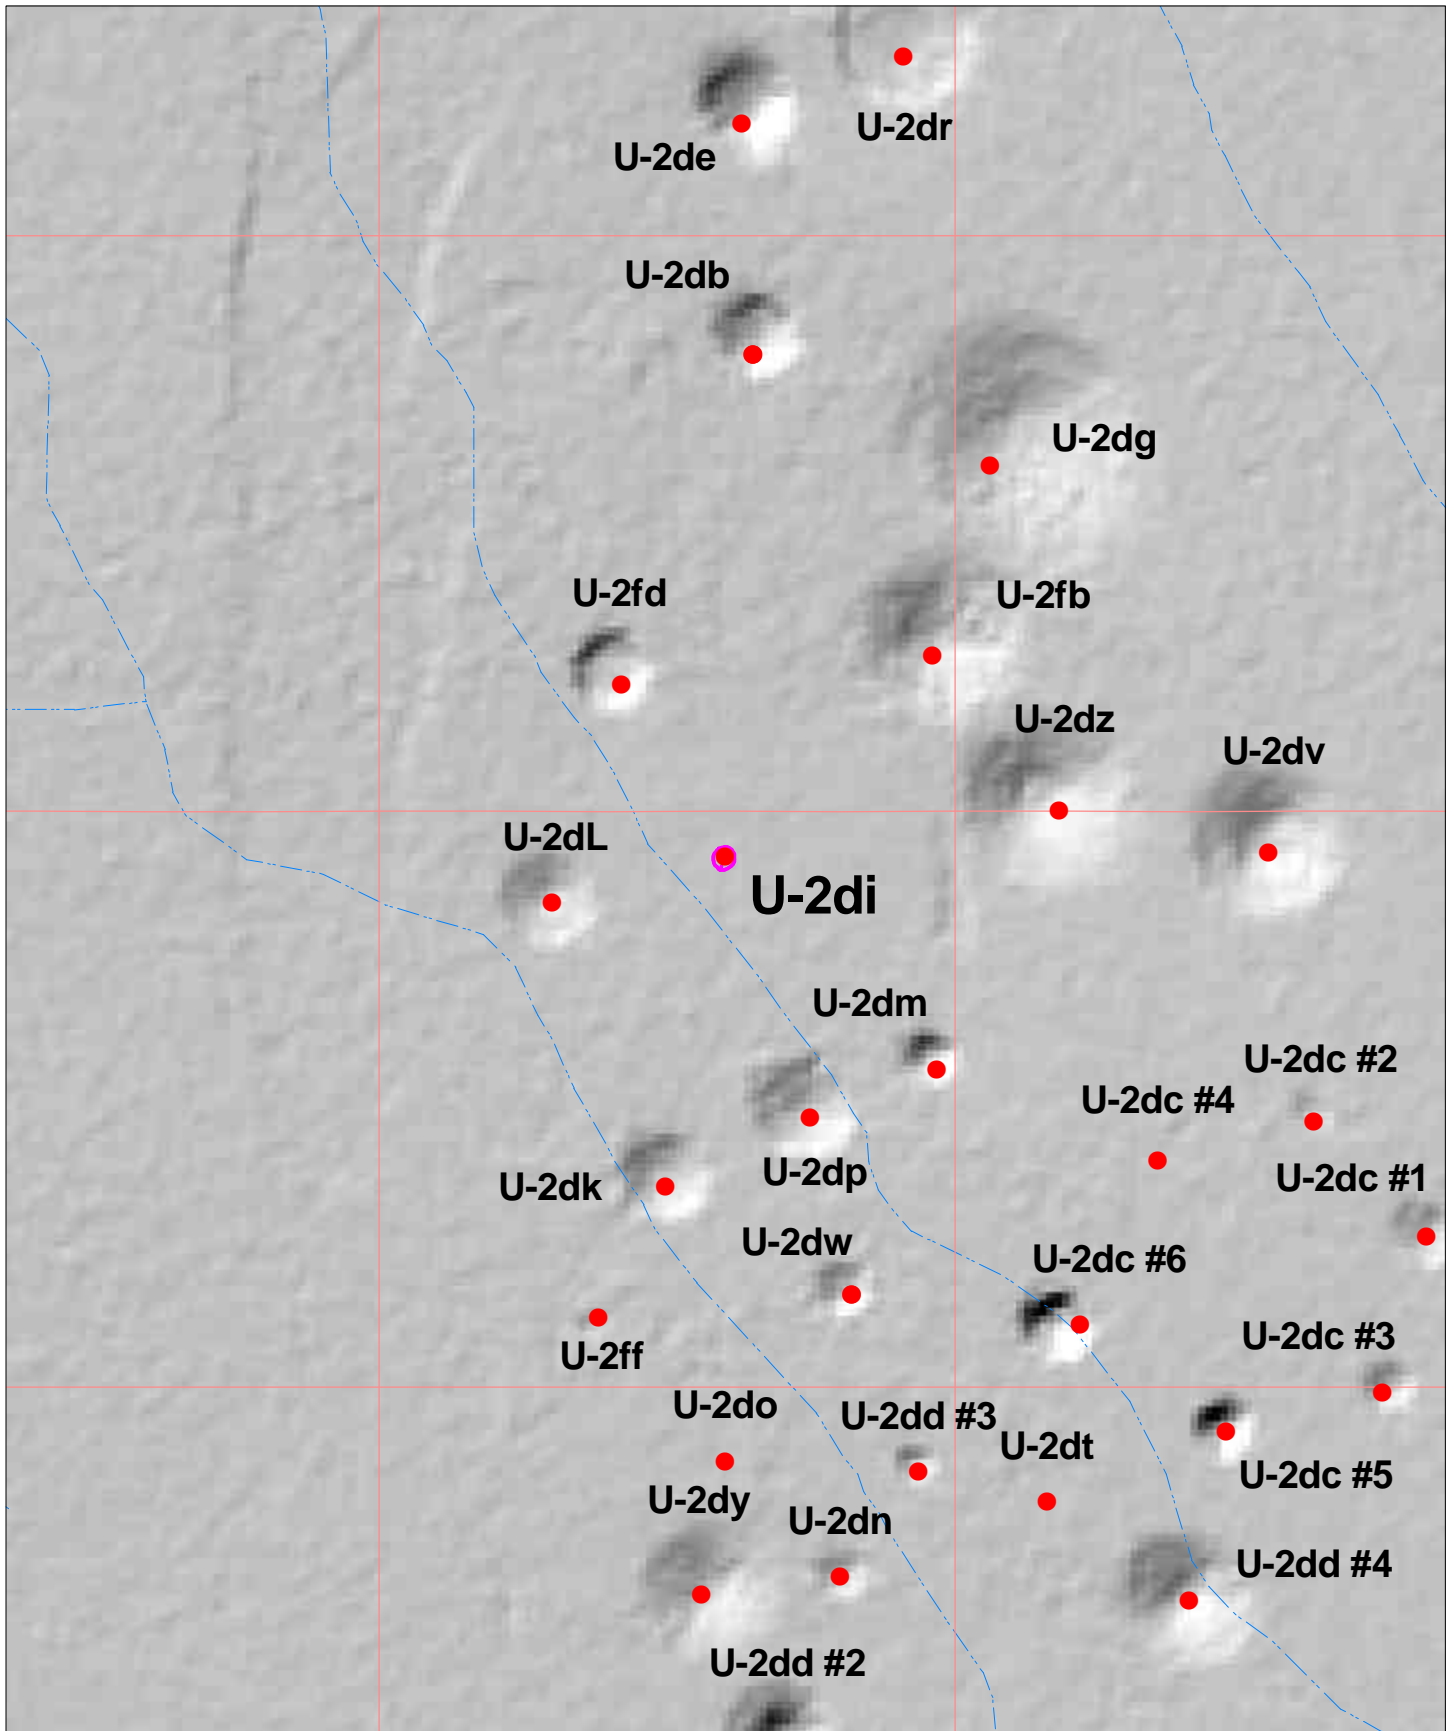

Yucca Flat: Site U-2di

2000 0 2000 Feet