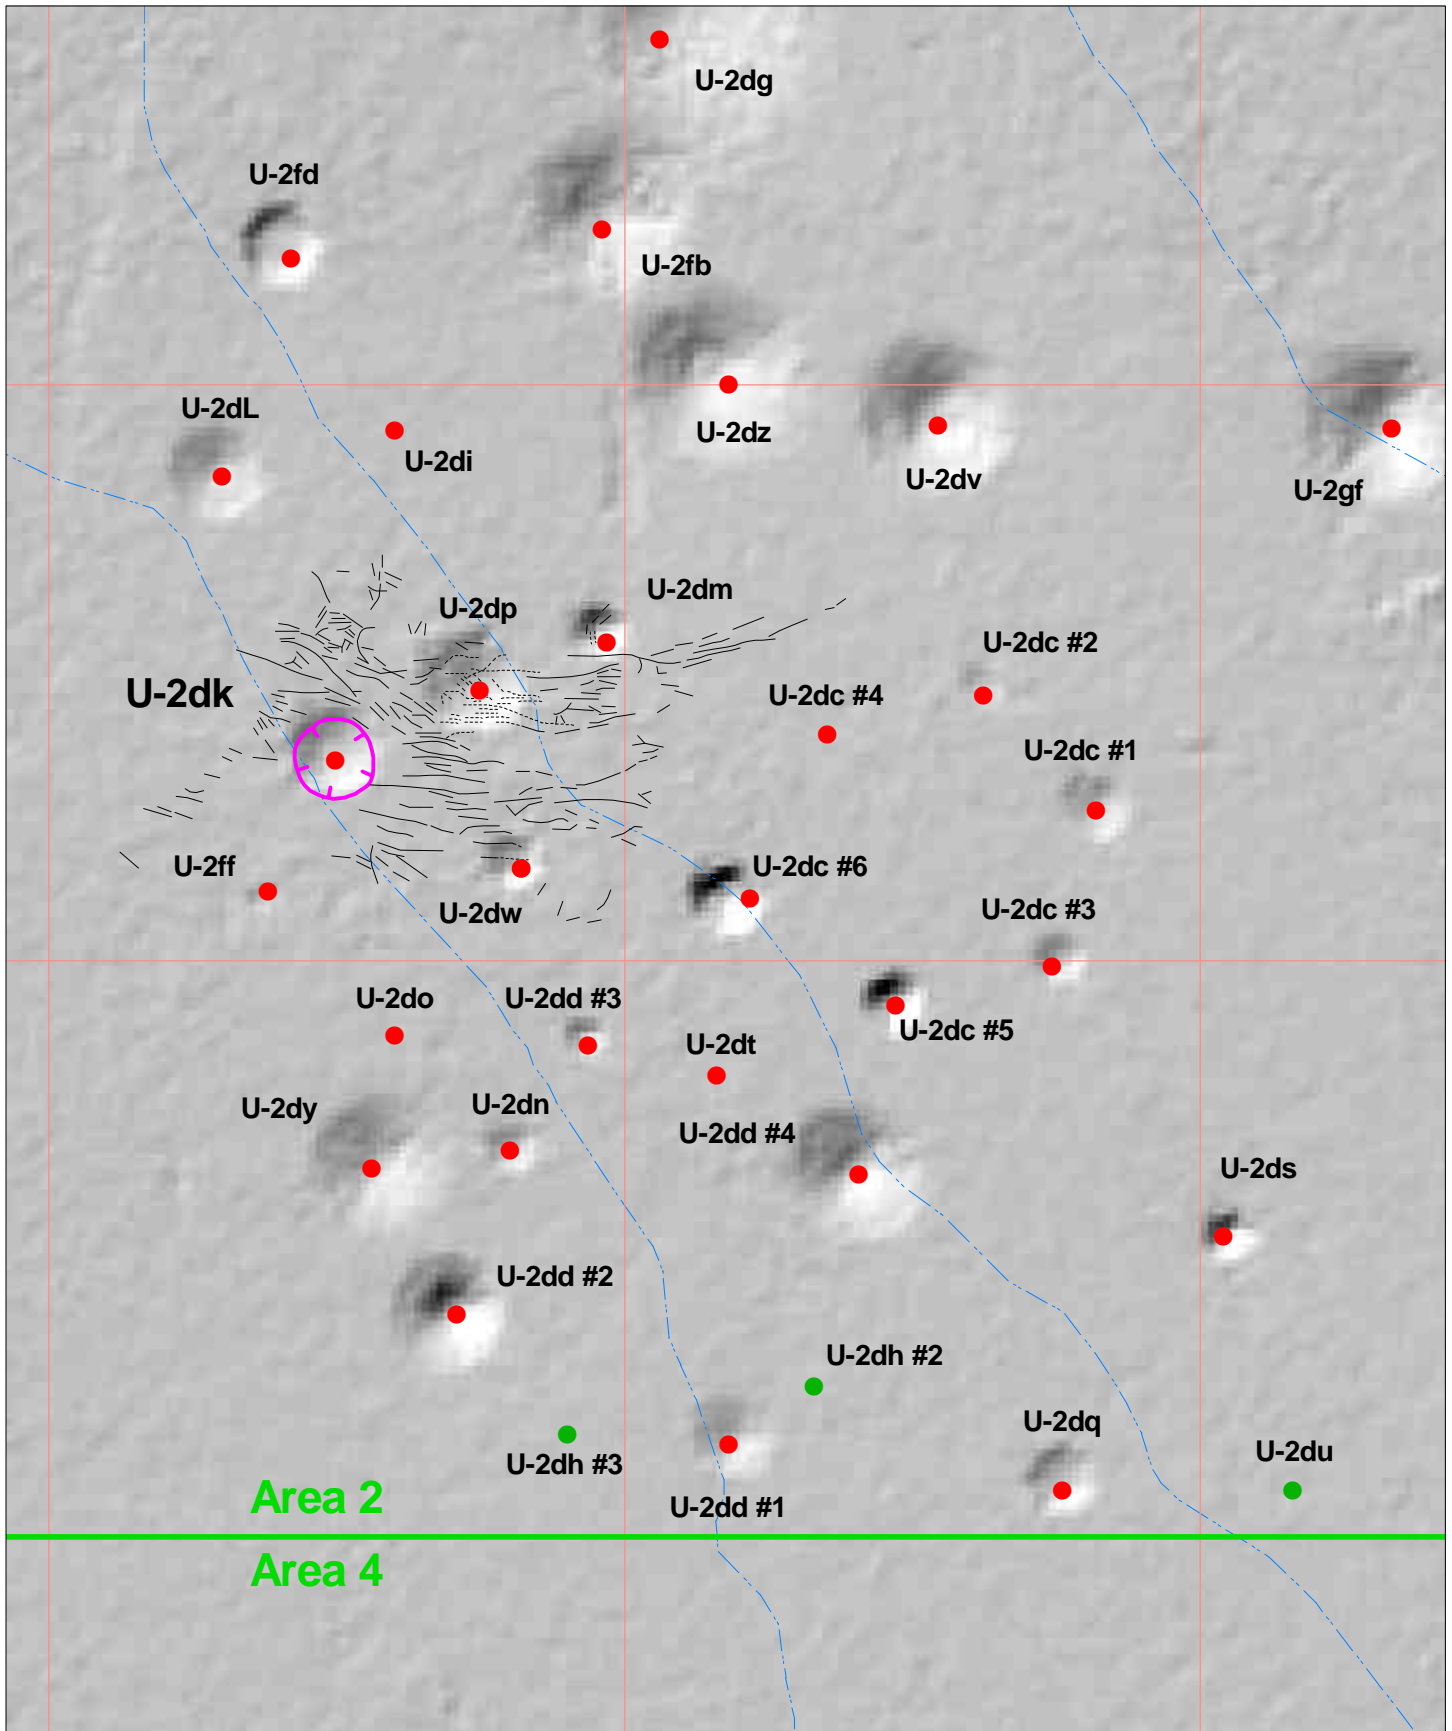

Yucca Flat: Site U-2dk

2000

0

2000 Feet