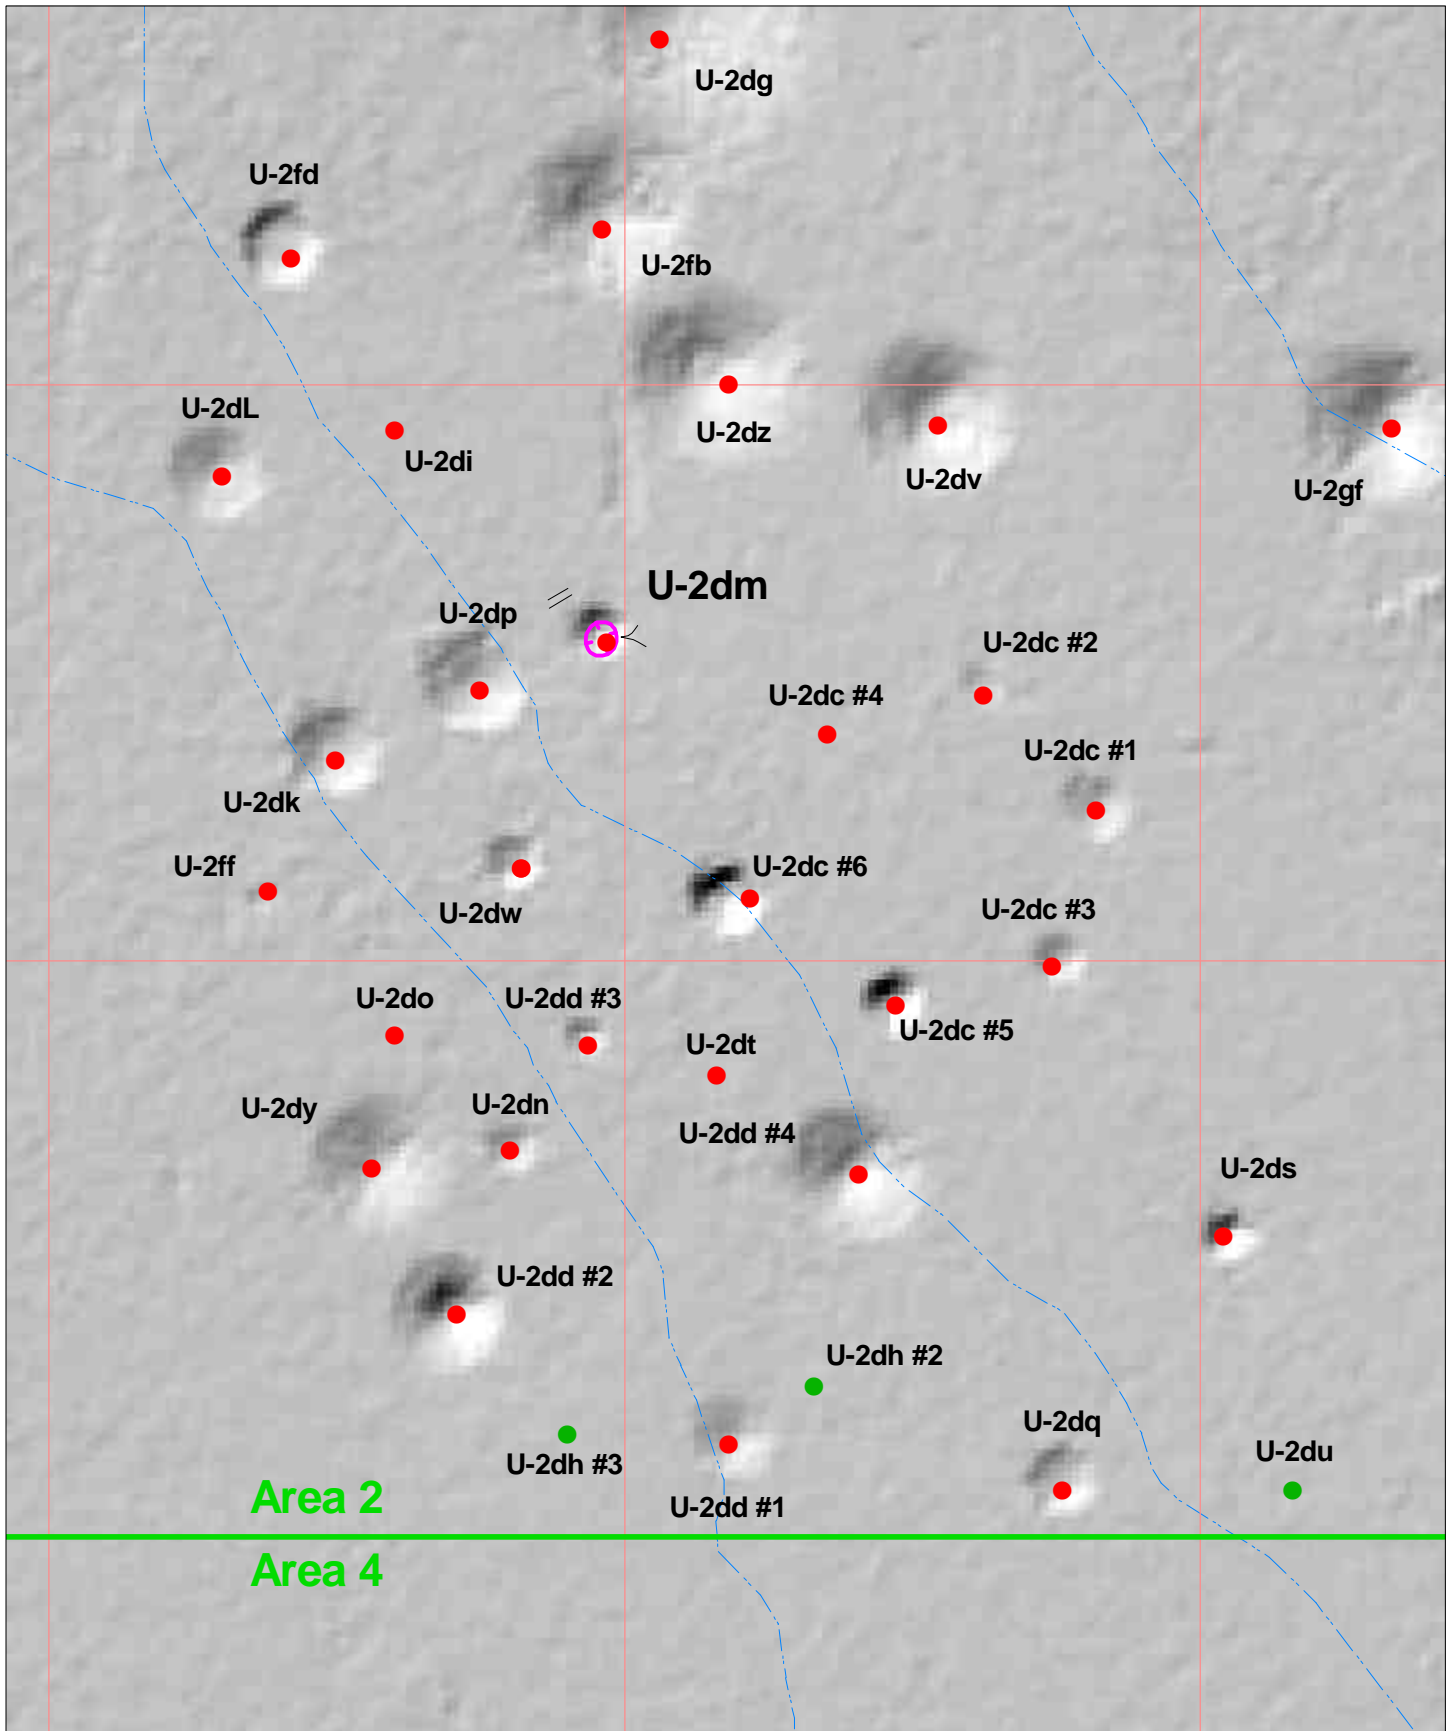

Yucca Flat: Site U-2dm

2000 0 2000 Feet