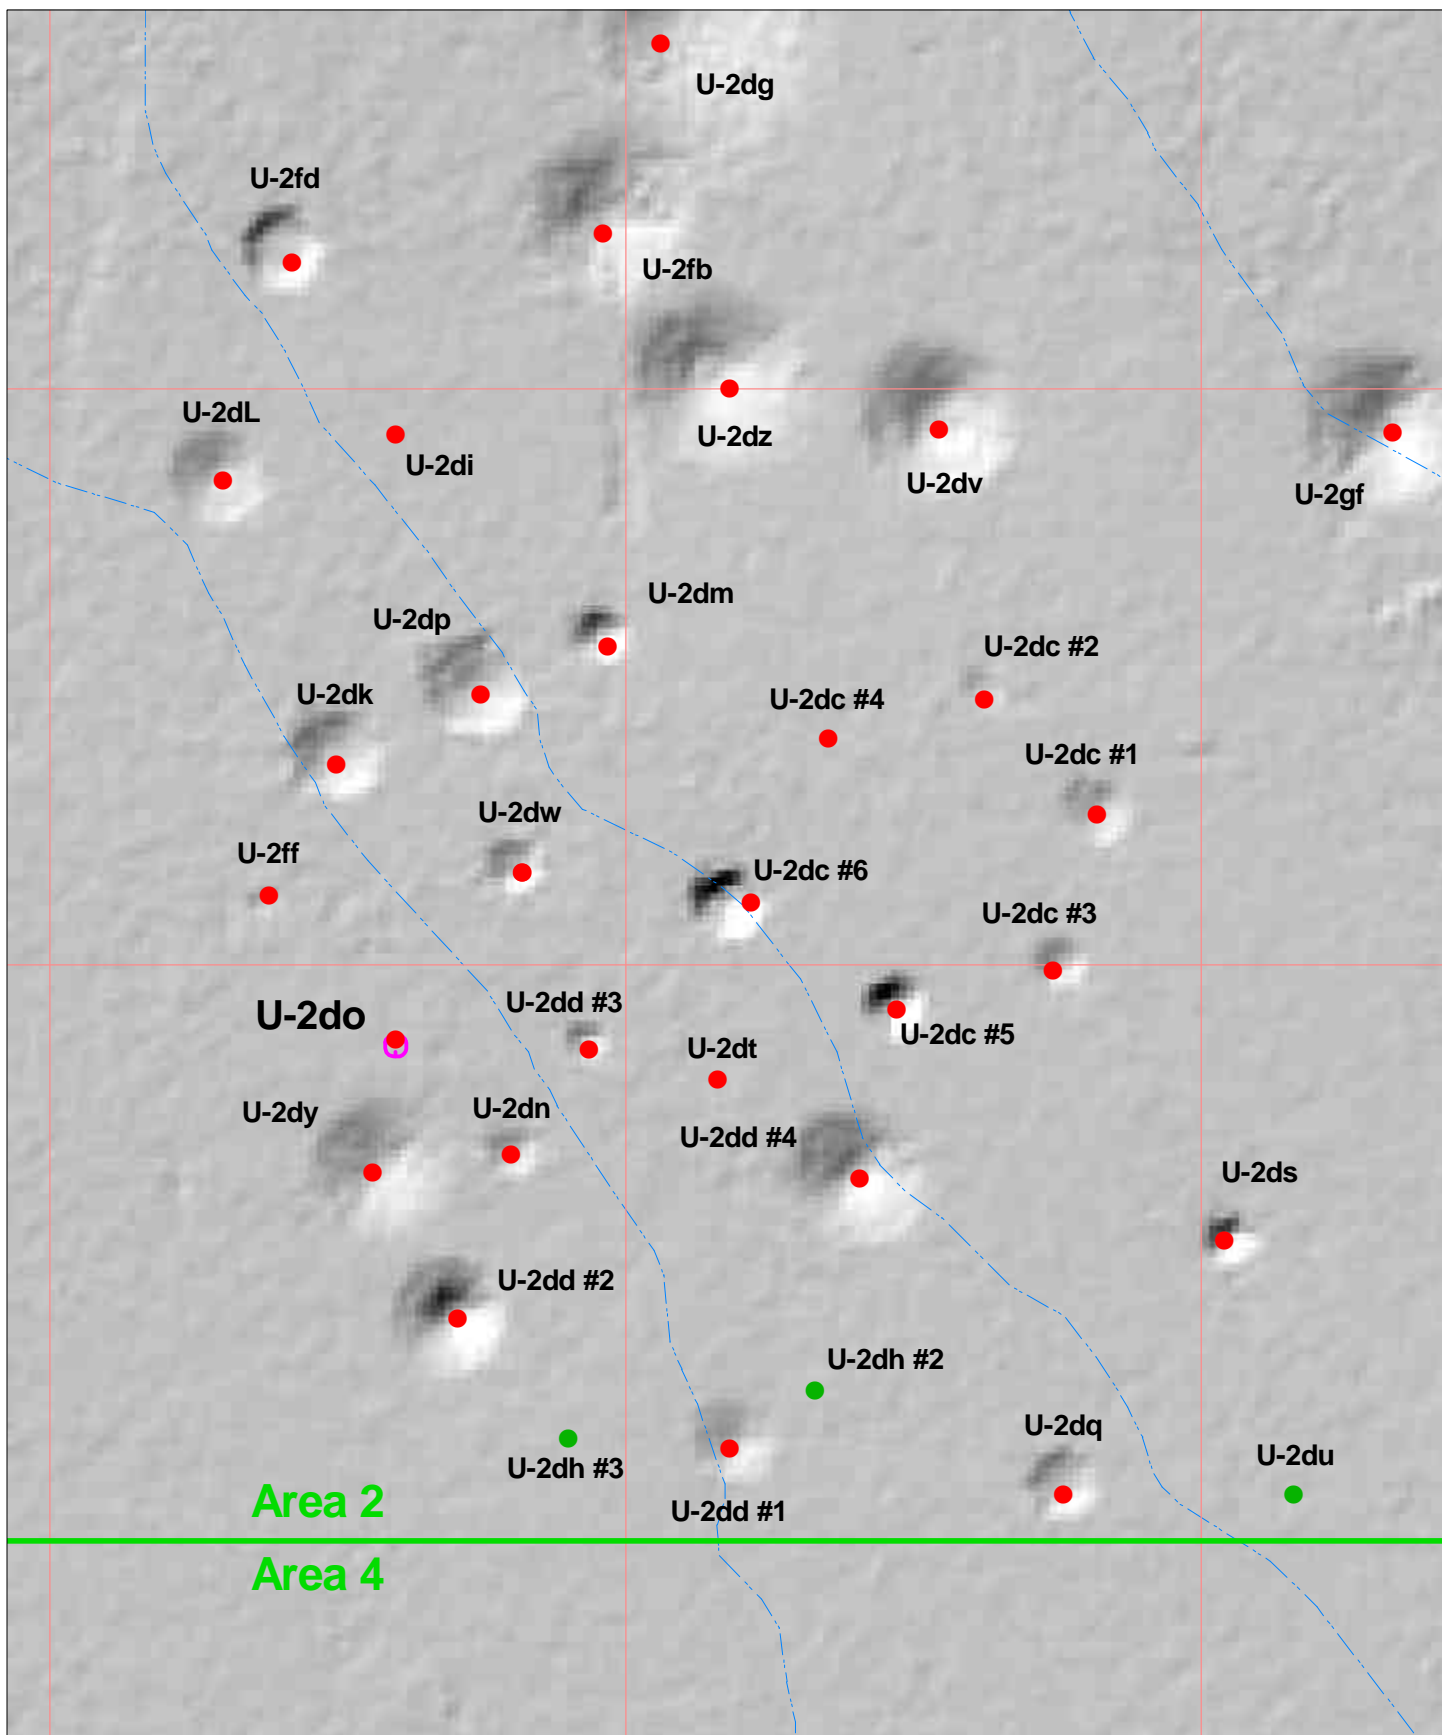

# Yucca Flat: Site U-2do

Area 2

Area 4

2000

0

2000 Feet