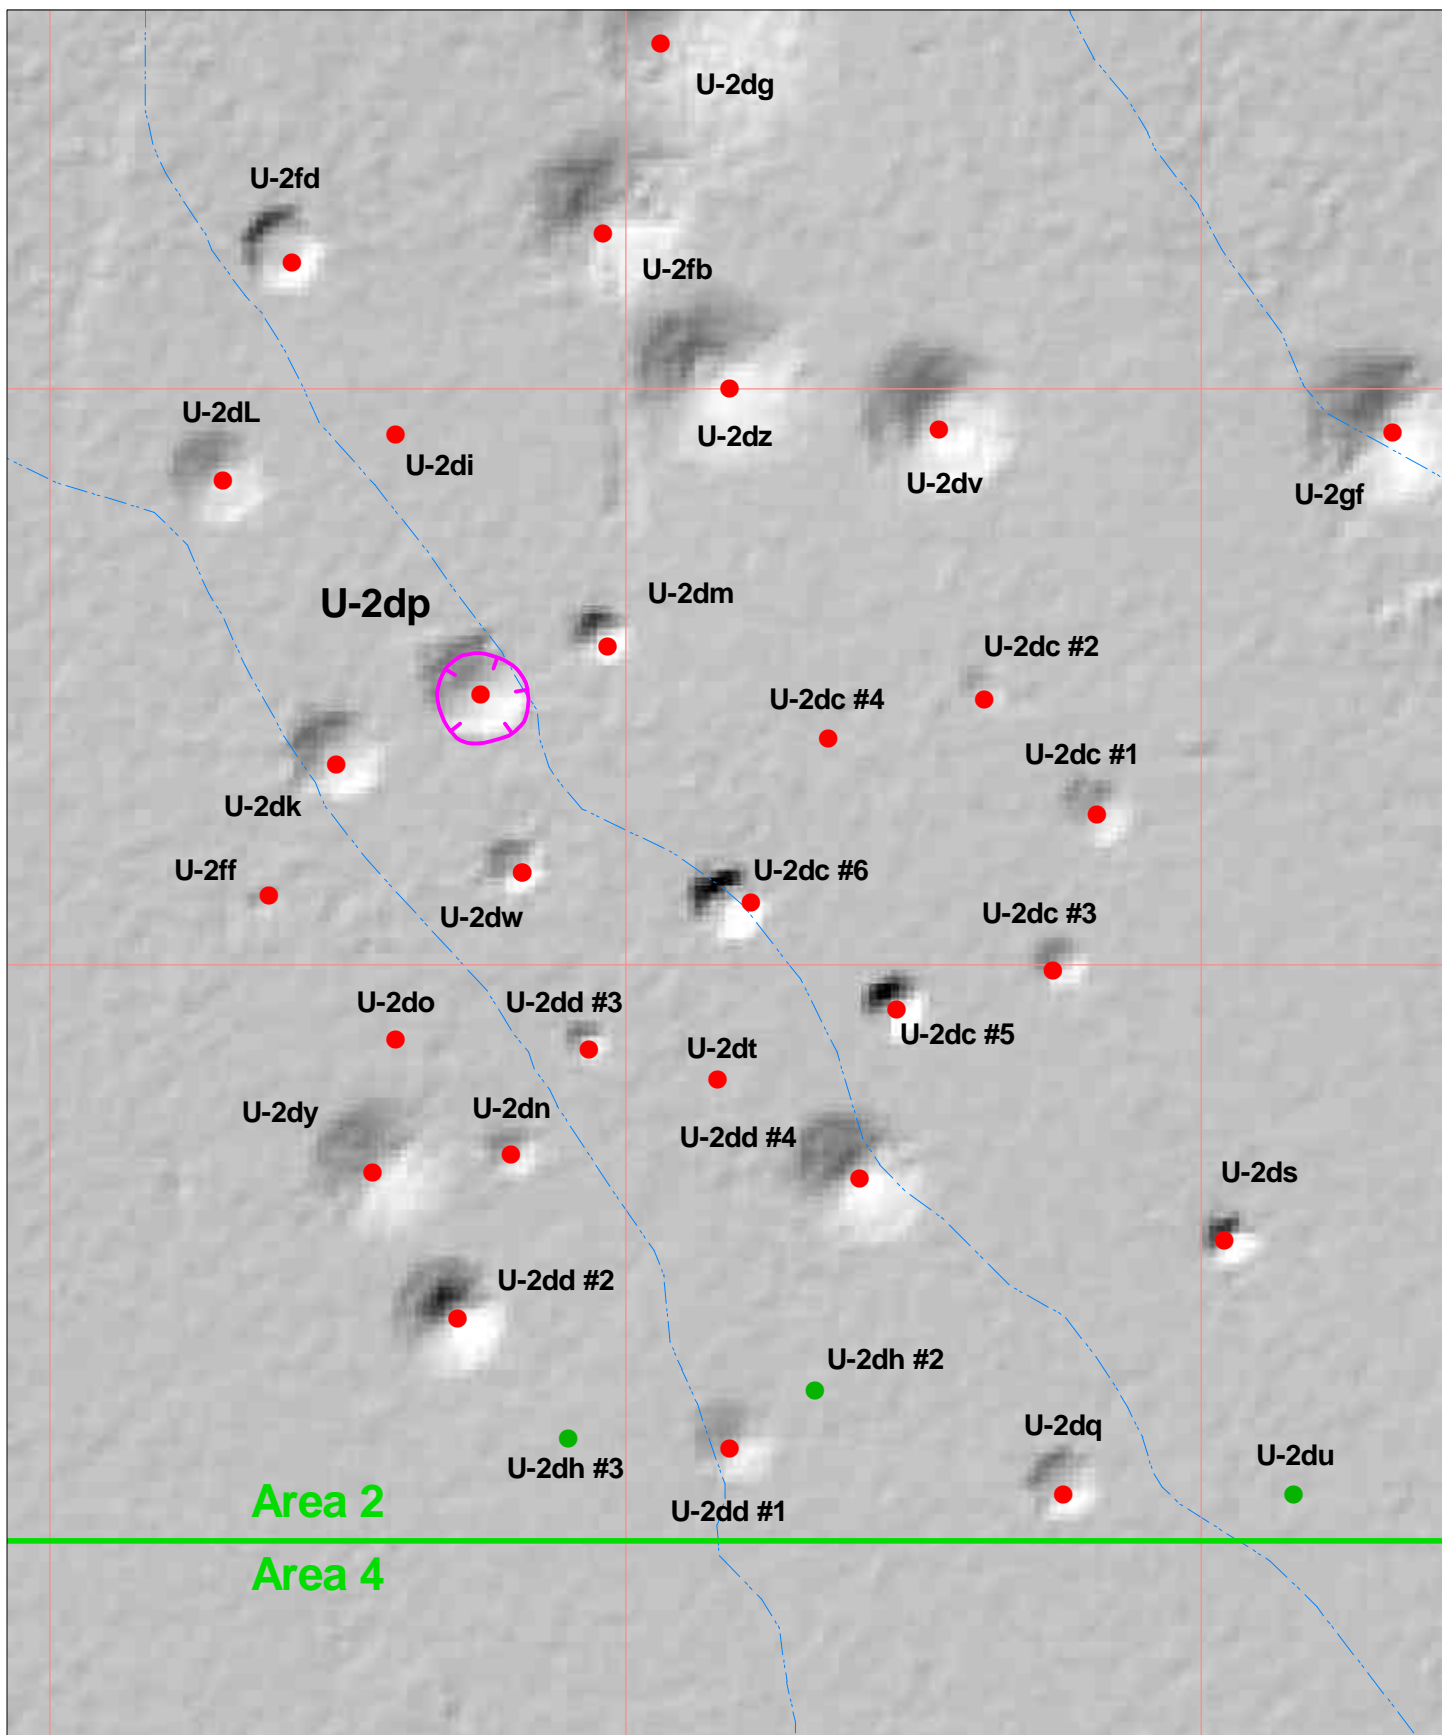

Yucca Flat: Site U-2dp

2000 0 2000 Feet