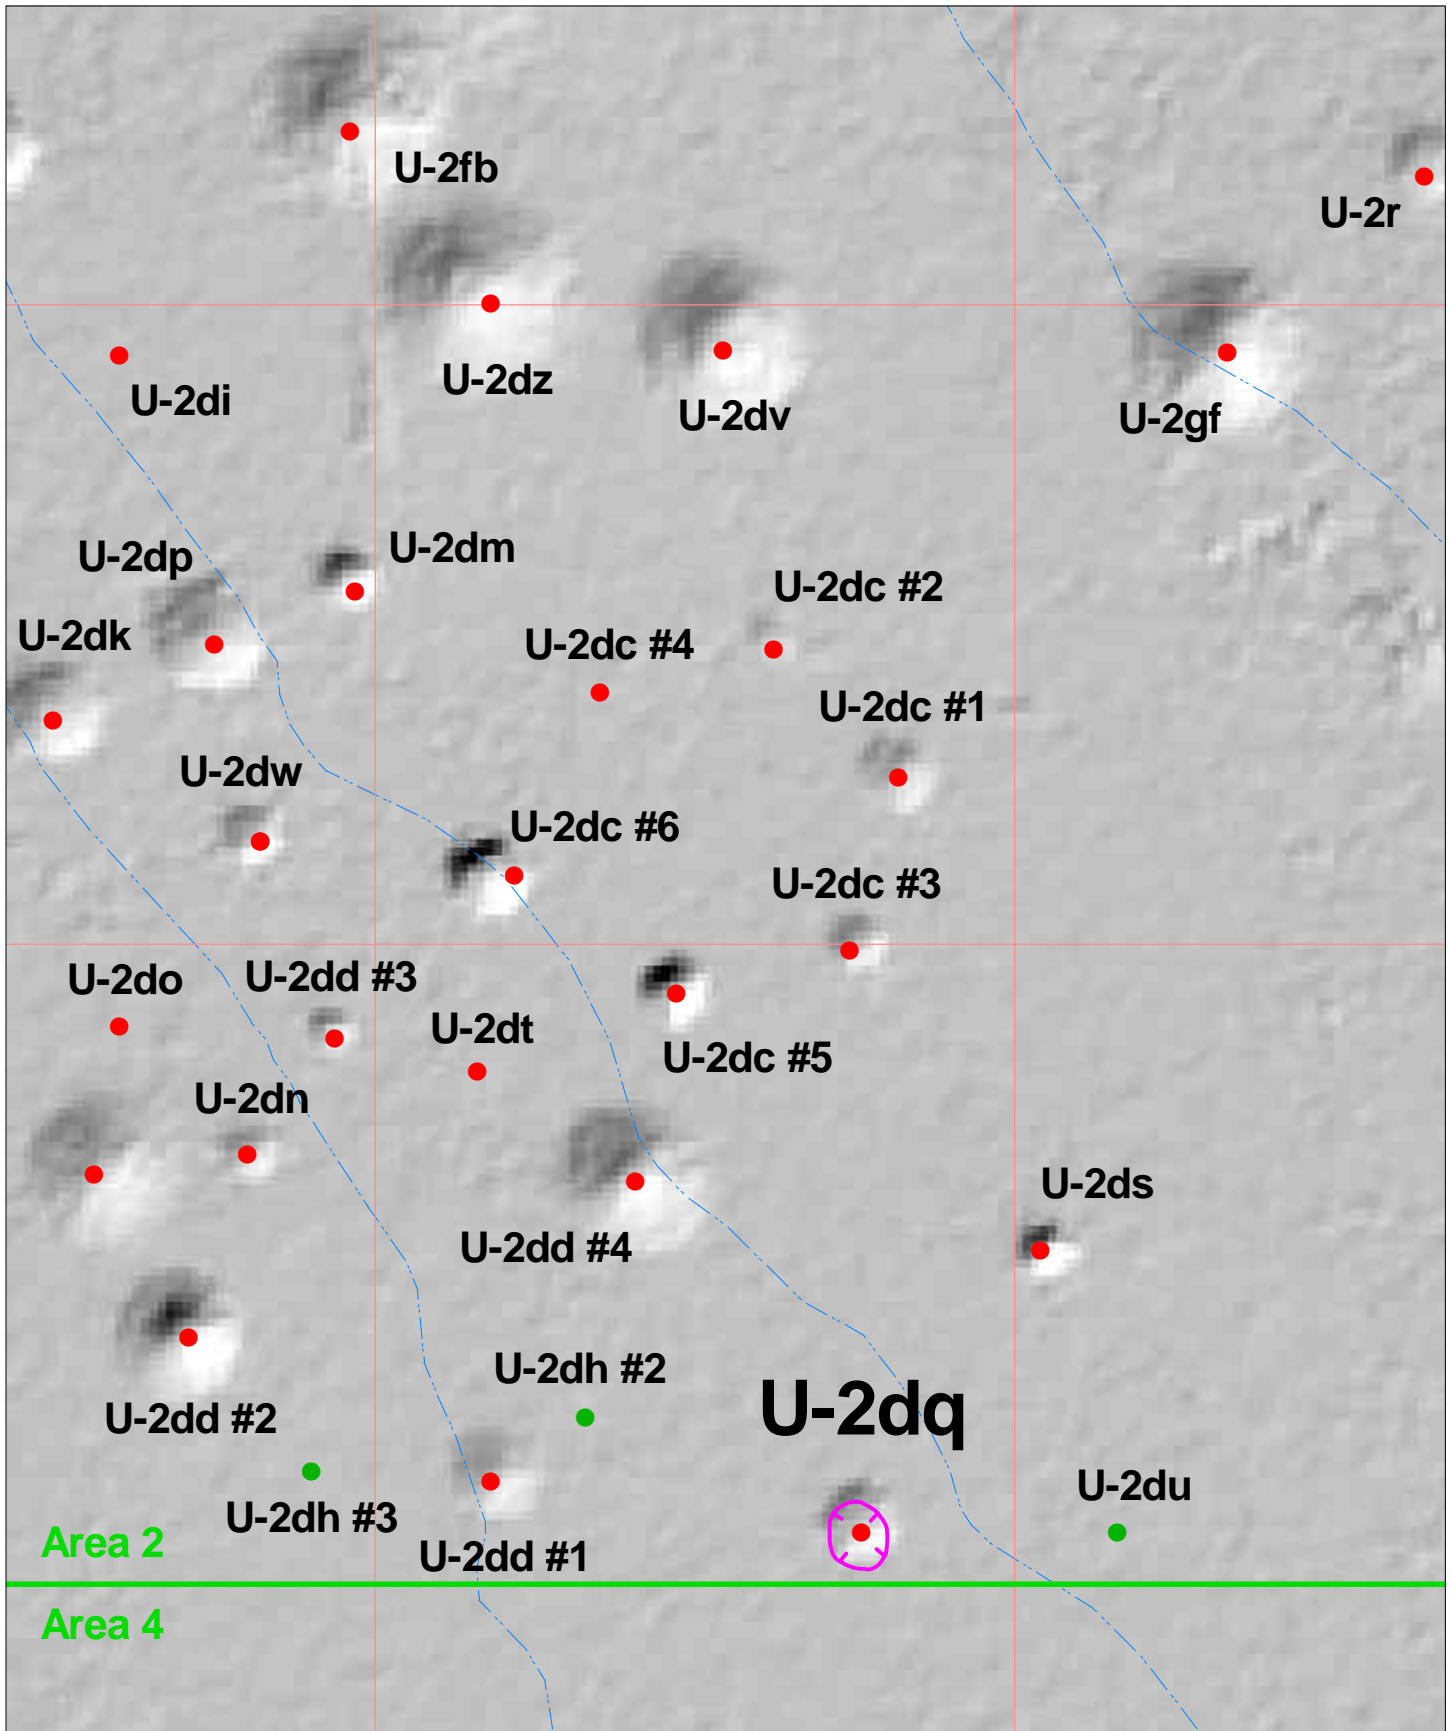

# Yucca Flat: Site U-2dq

2000

0

2000 Feet