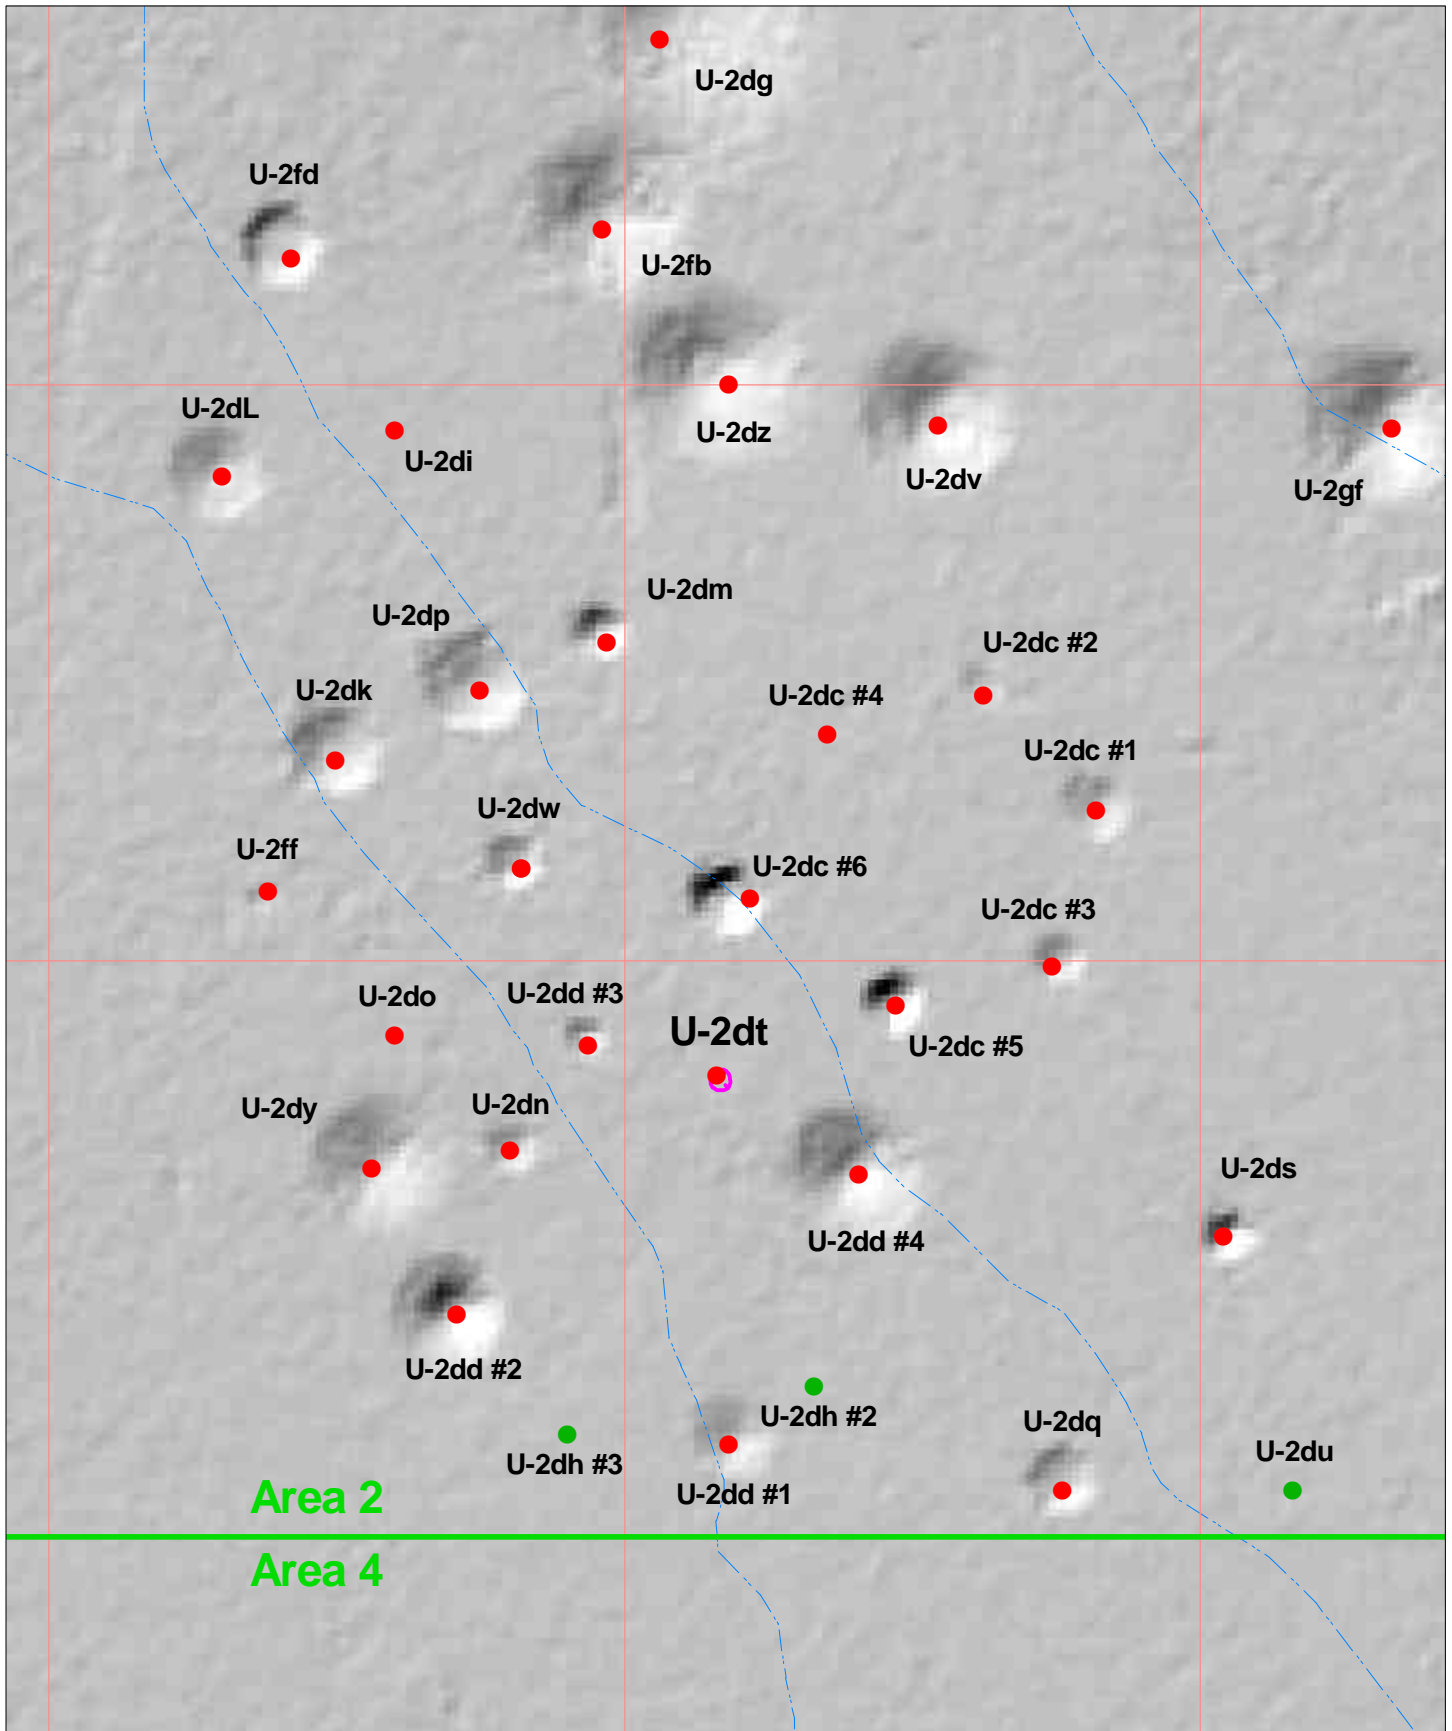

Yucca Flat: Site U-2dt

Area 2

Area 4

2000

0

2000 Feet