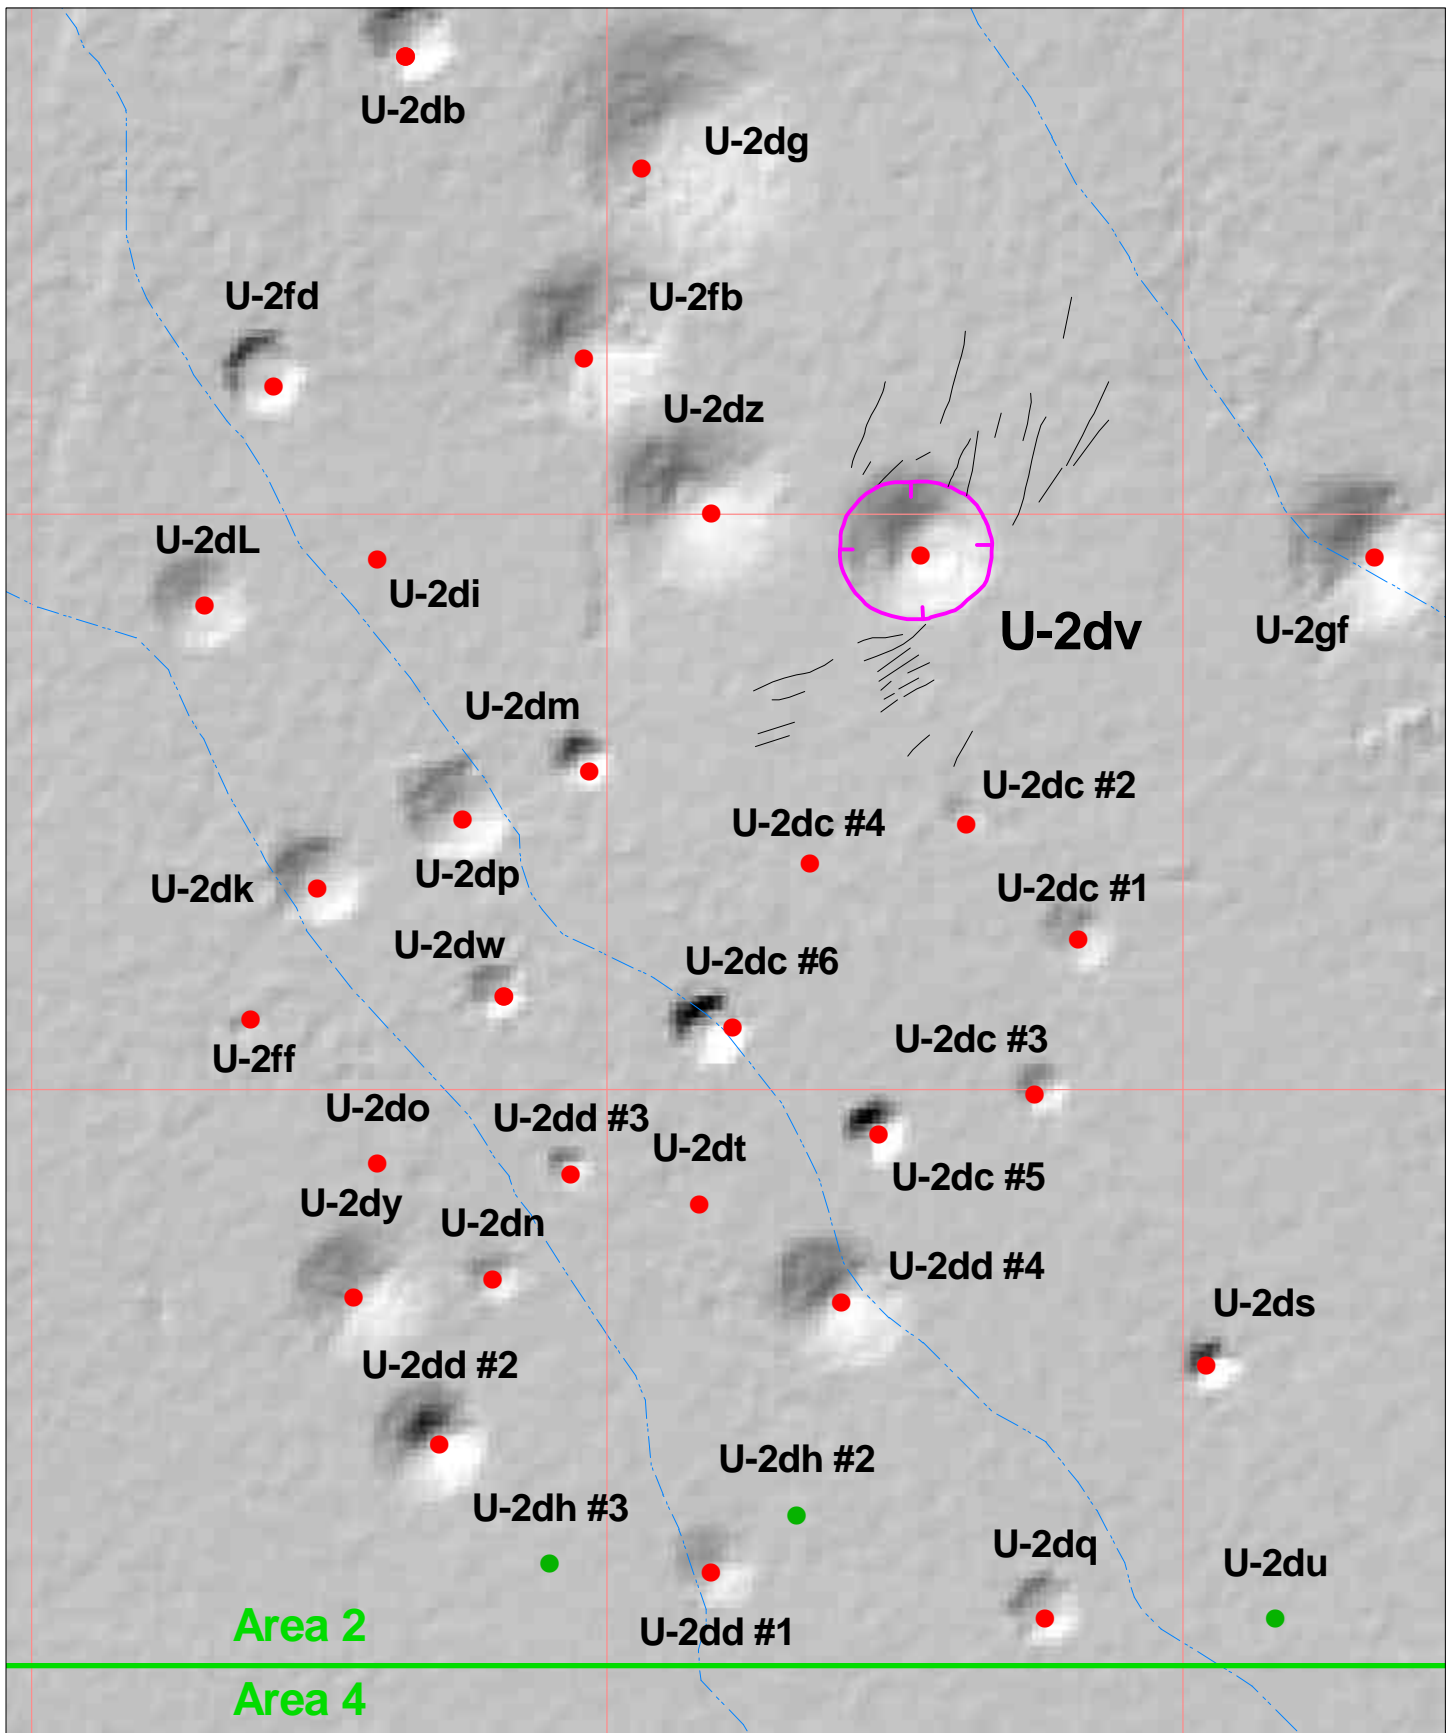

Yucca Flat: Site U-2dv

2000 0 2000 Feet