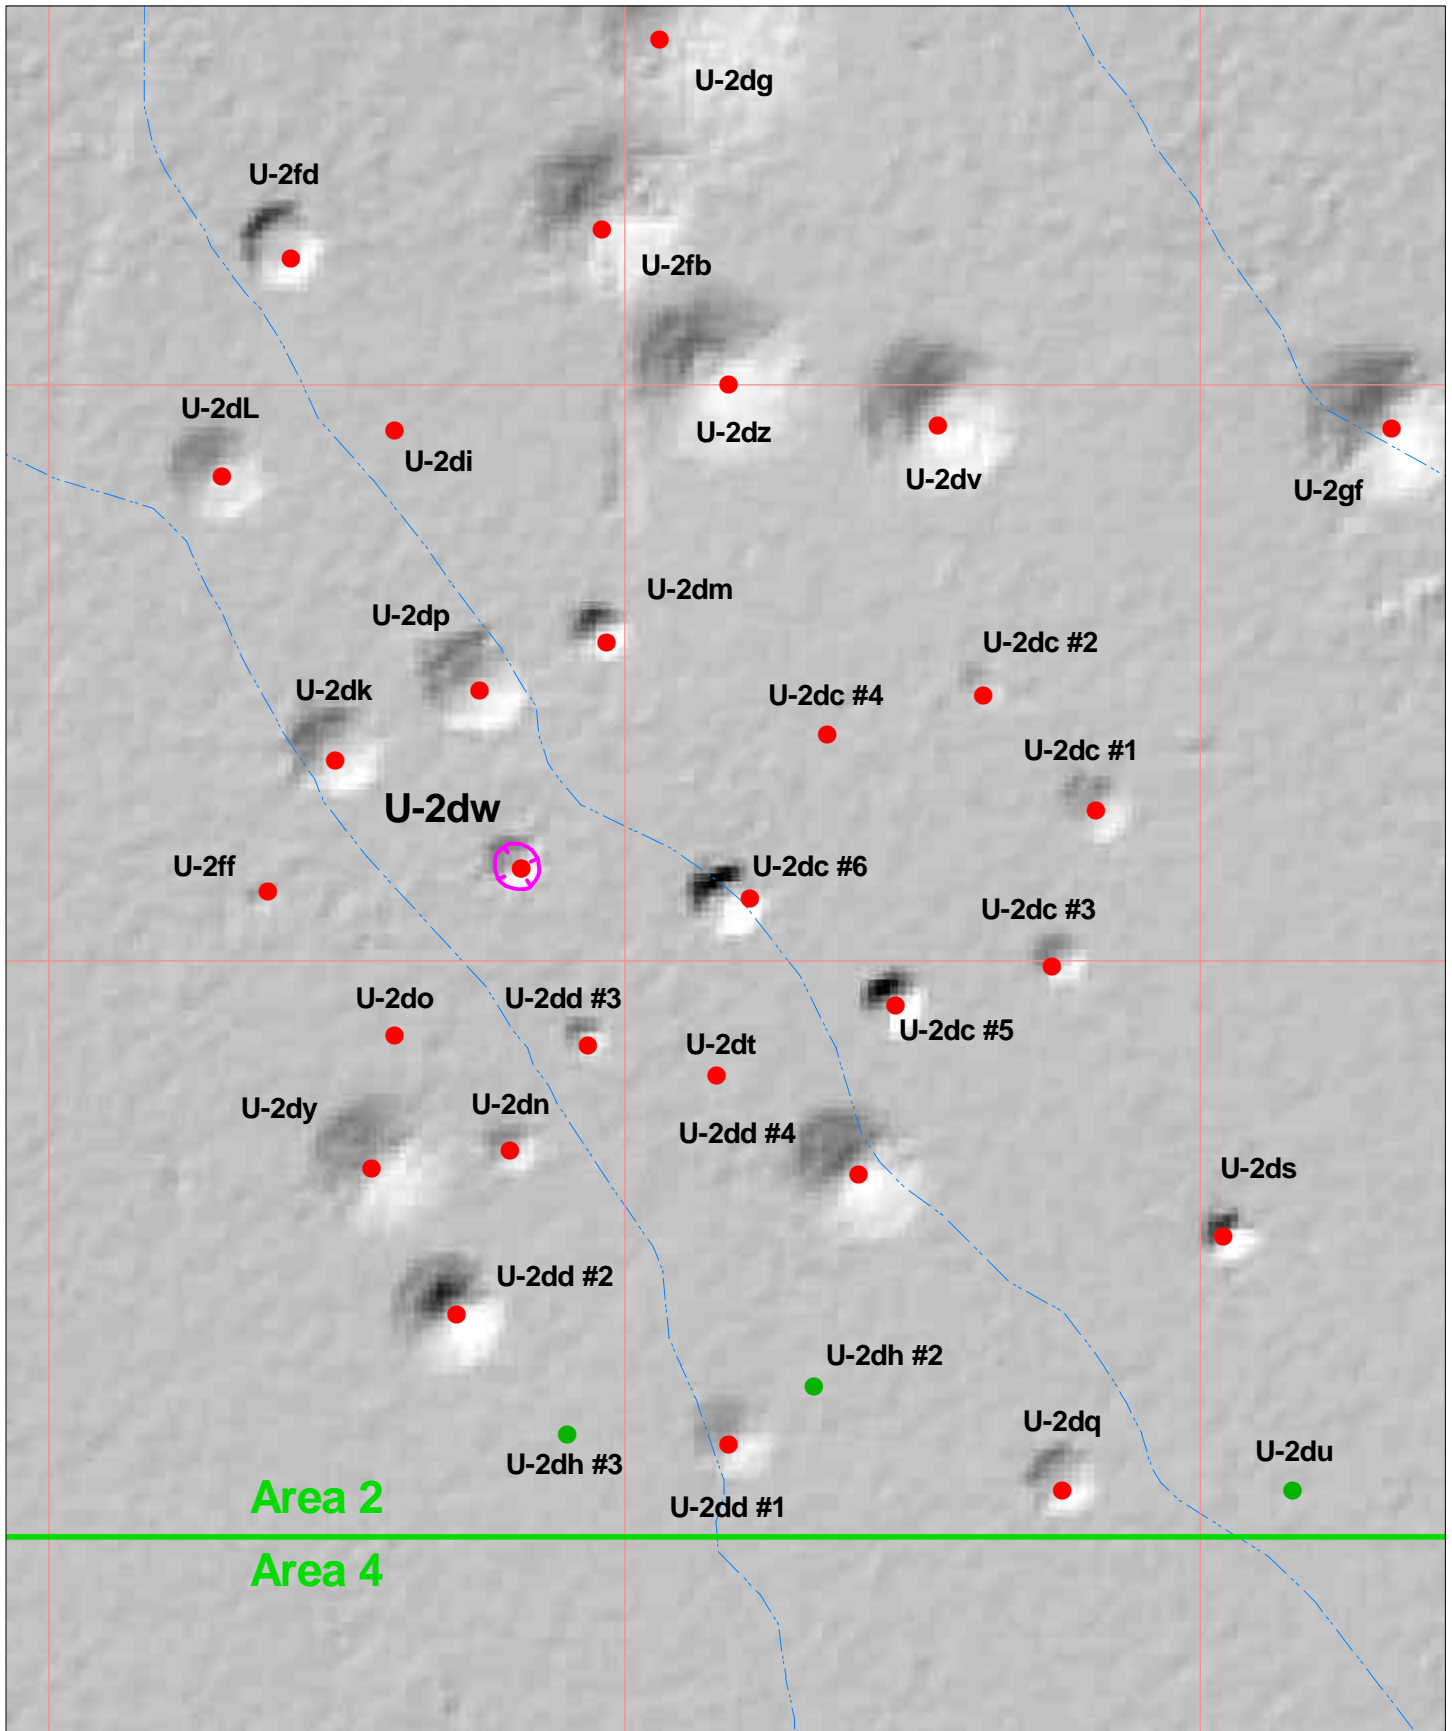

Yucca Flat: Site U-2dw

2000 0 2000 Feet