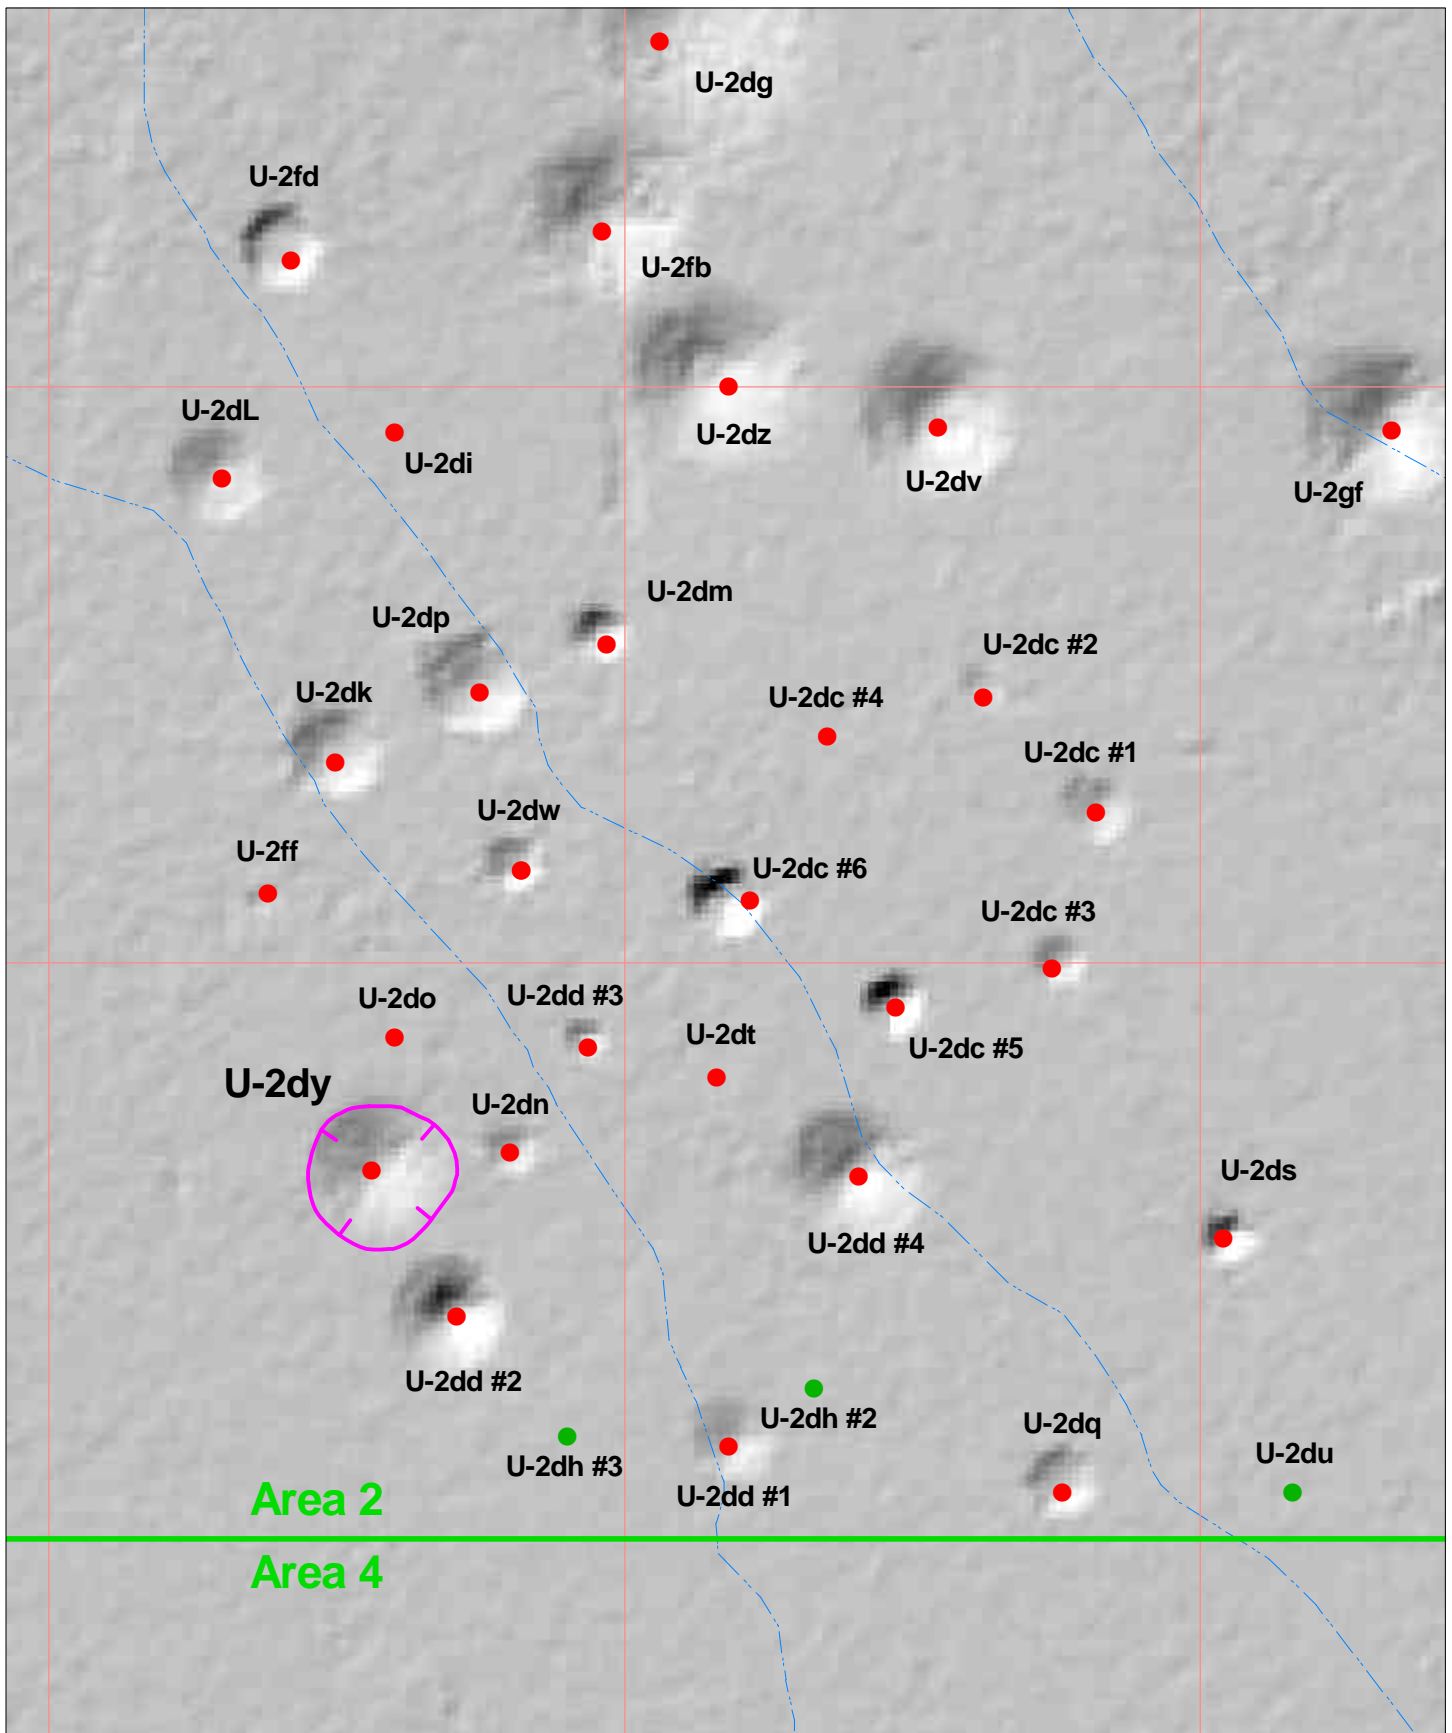

Yucca Flat: Site U-2dy

2000

0

2000 Feet

Area 2

Area 4