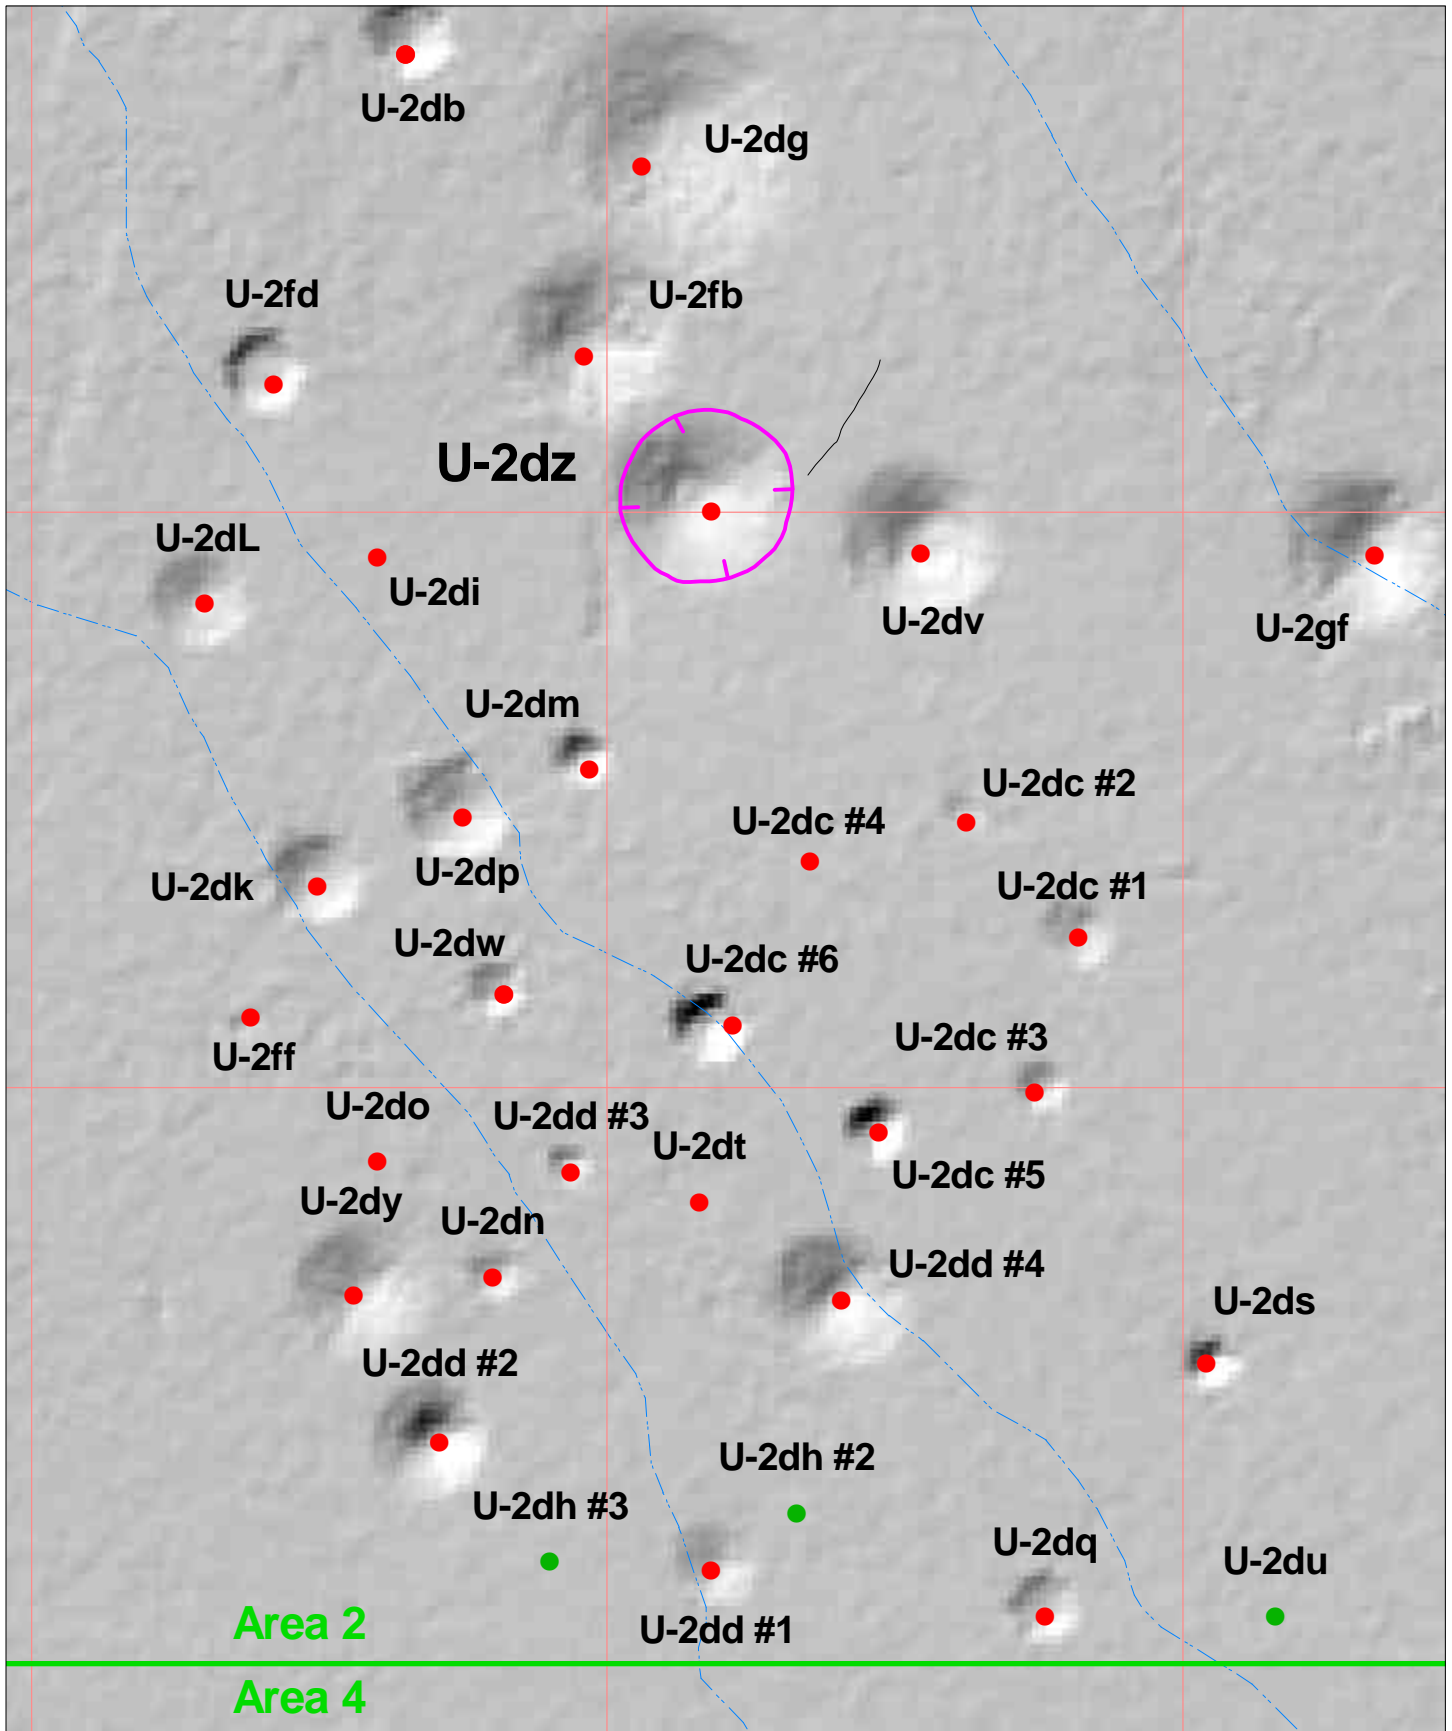

Yucca Flat: Site U-2dz

2000 0 2000 Feet