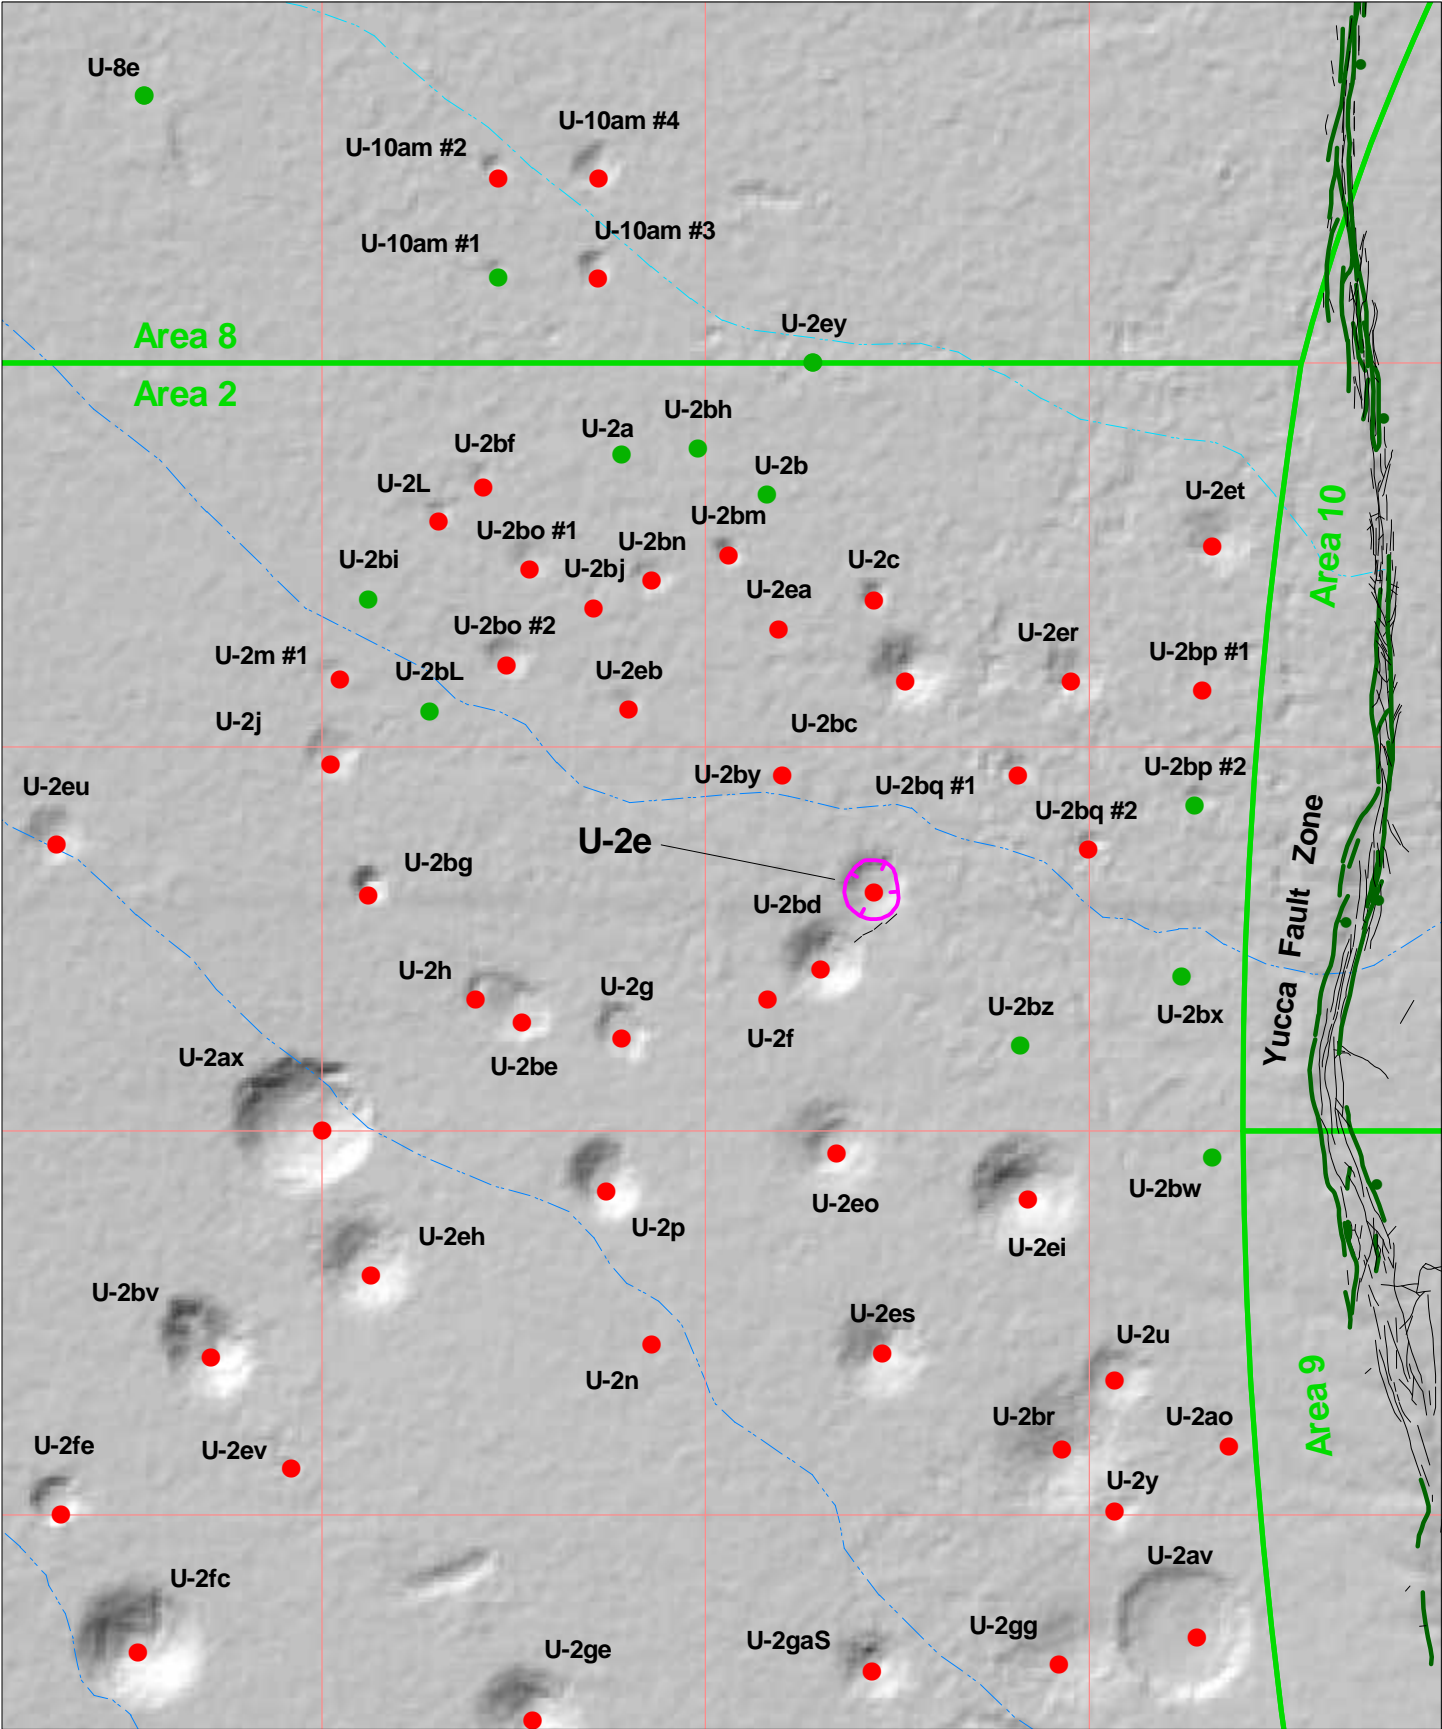

Yucca Flat: Site U-2e

2000 0 2000 Feet