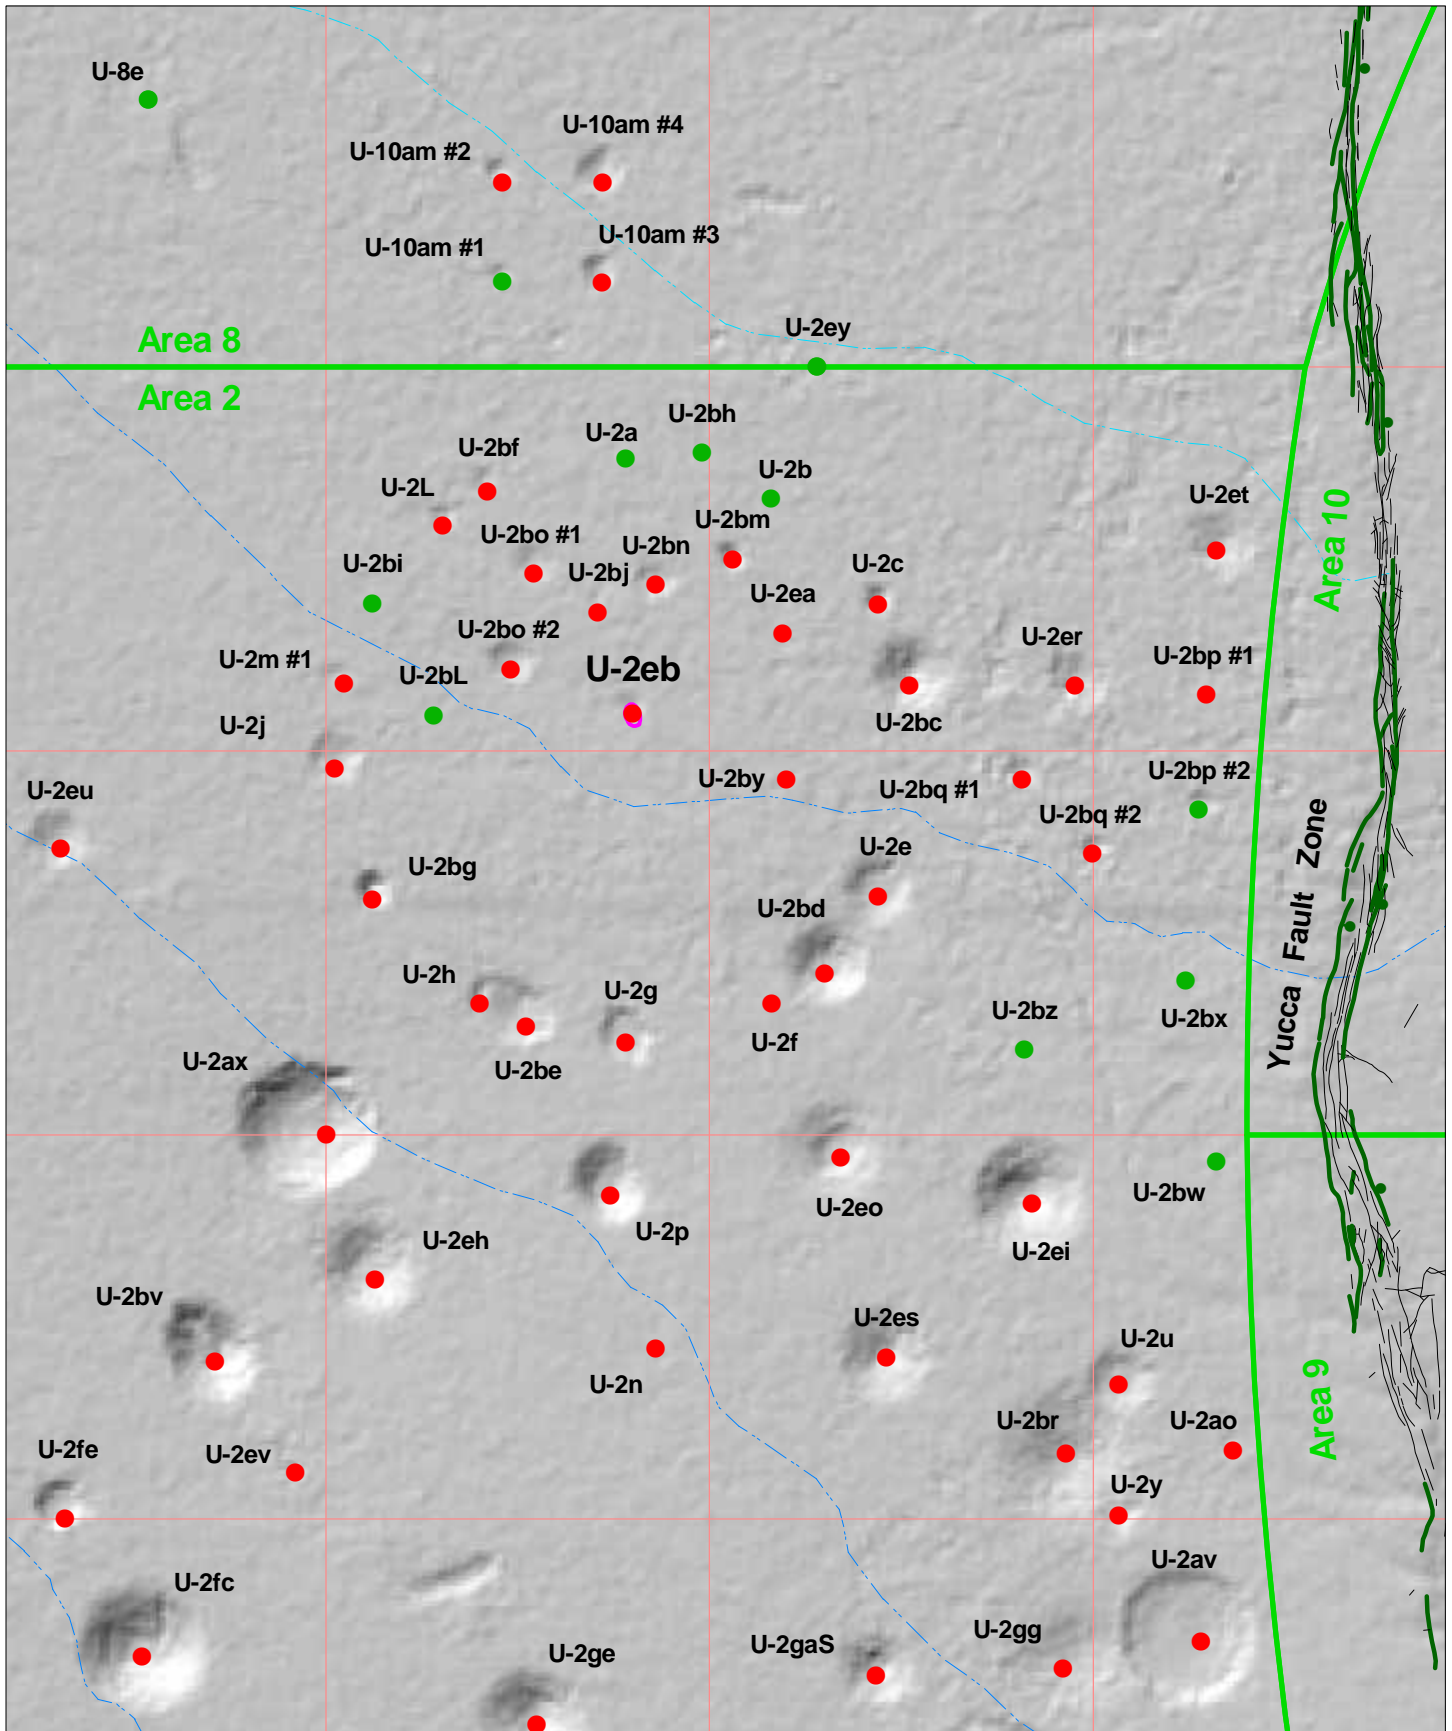

Yucca Flat: Site U-2eb

2000 0 2000 Feet