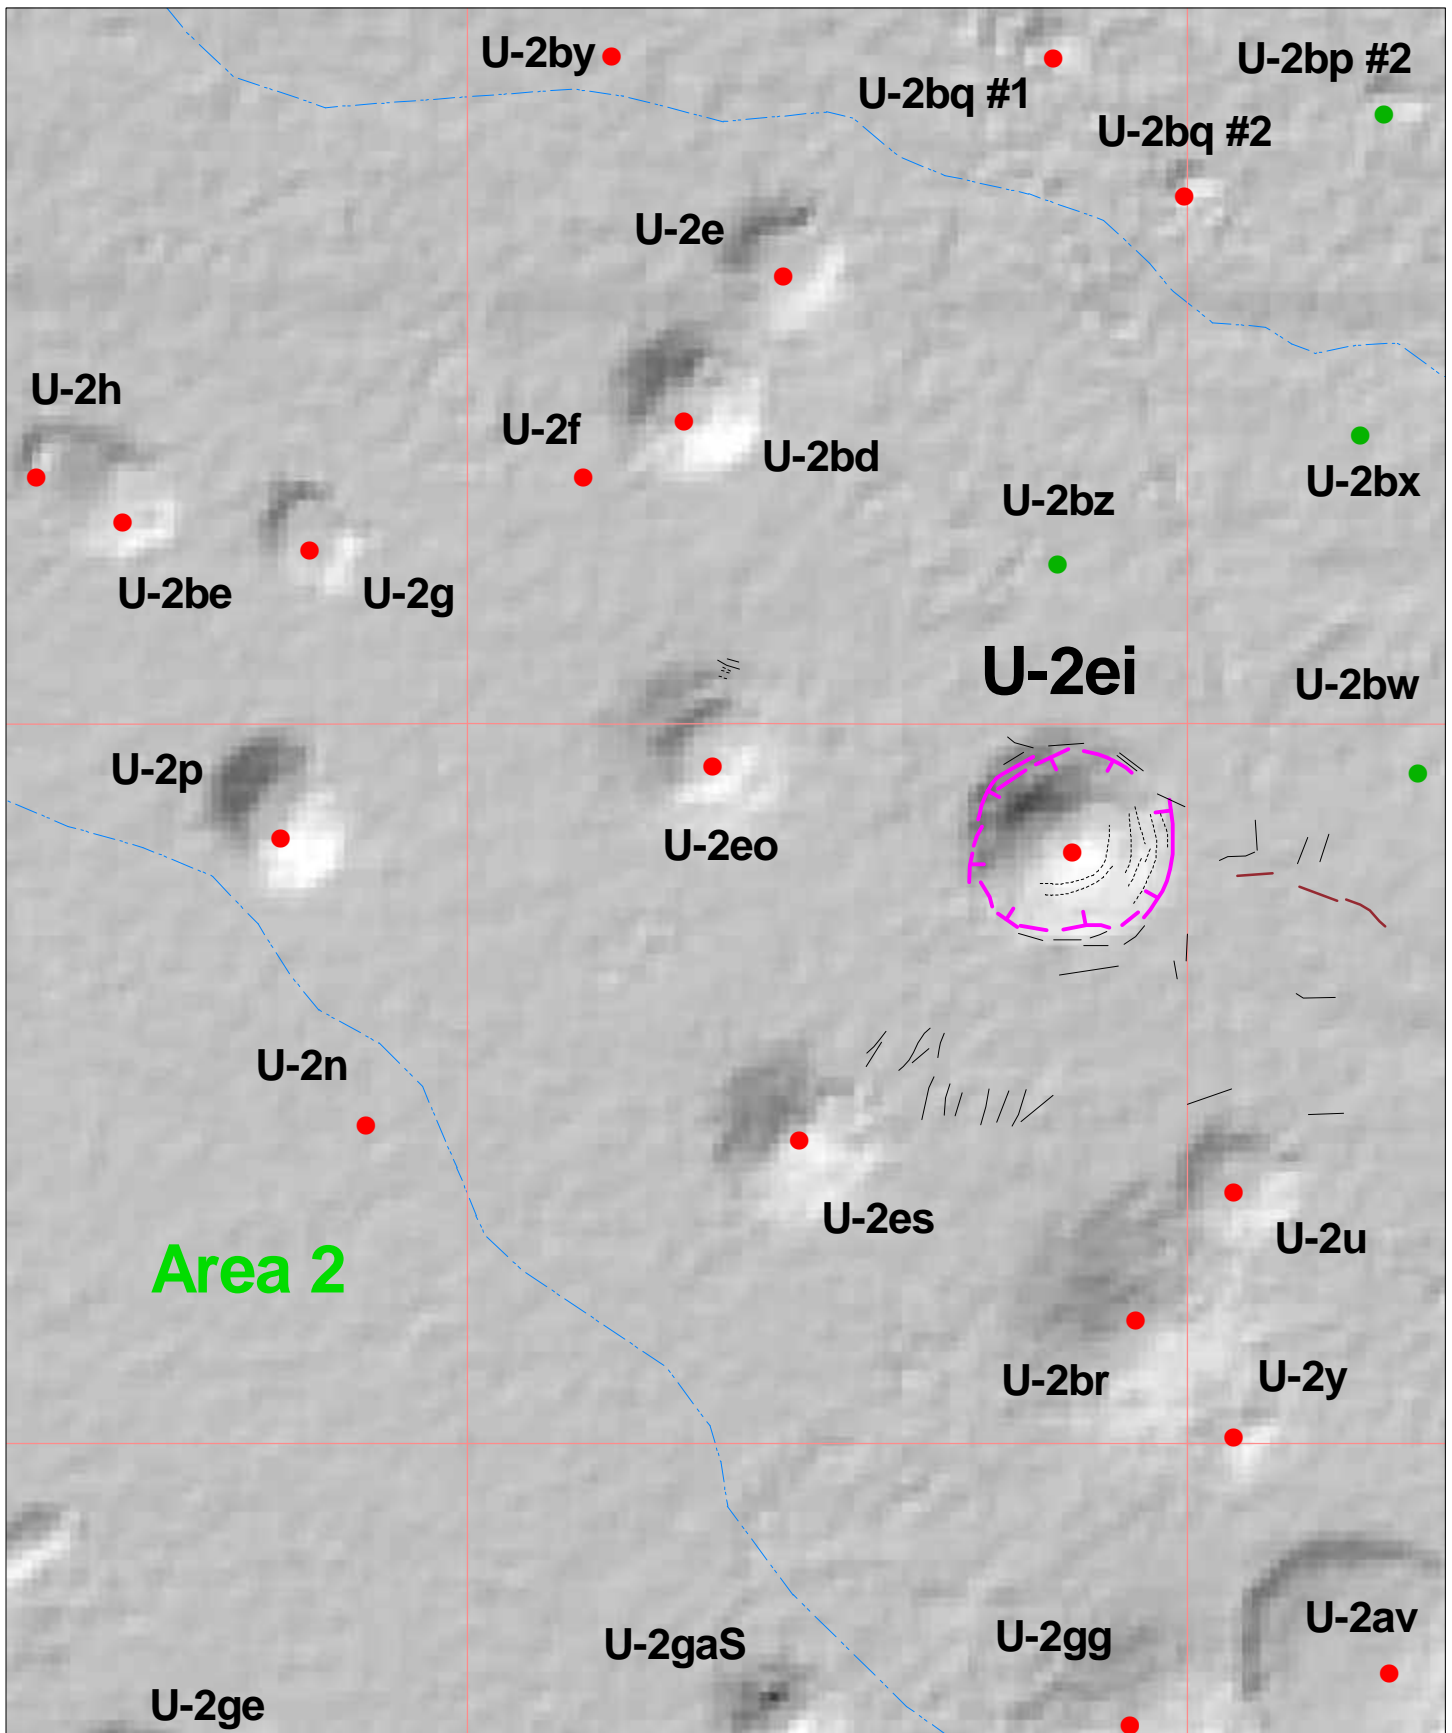

Yucca Flat: Site U-2ei

1000 0 1000 Feet