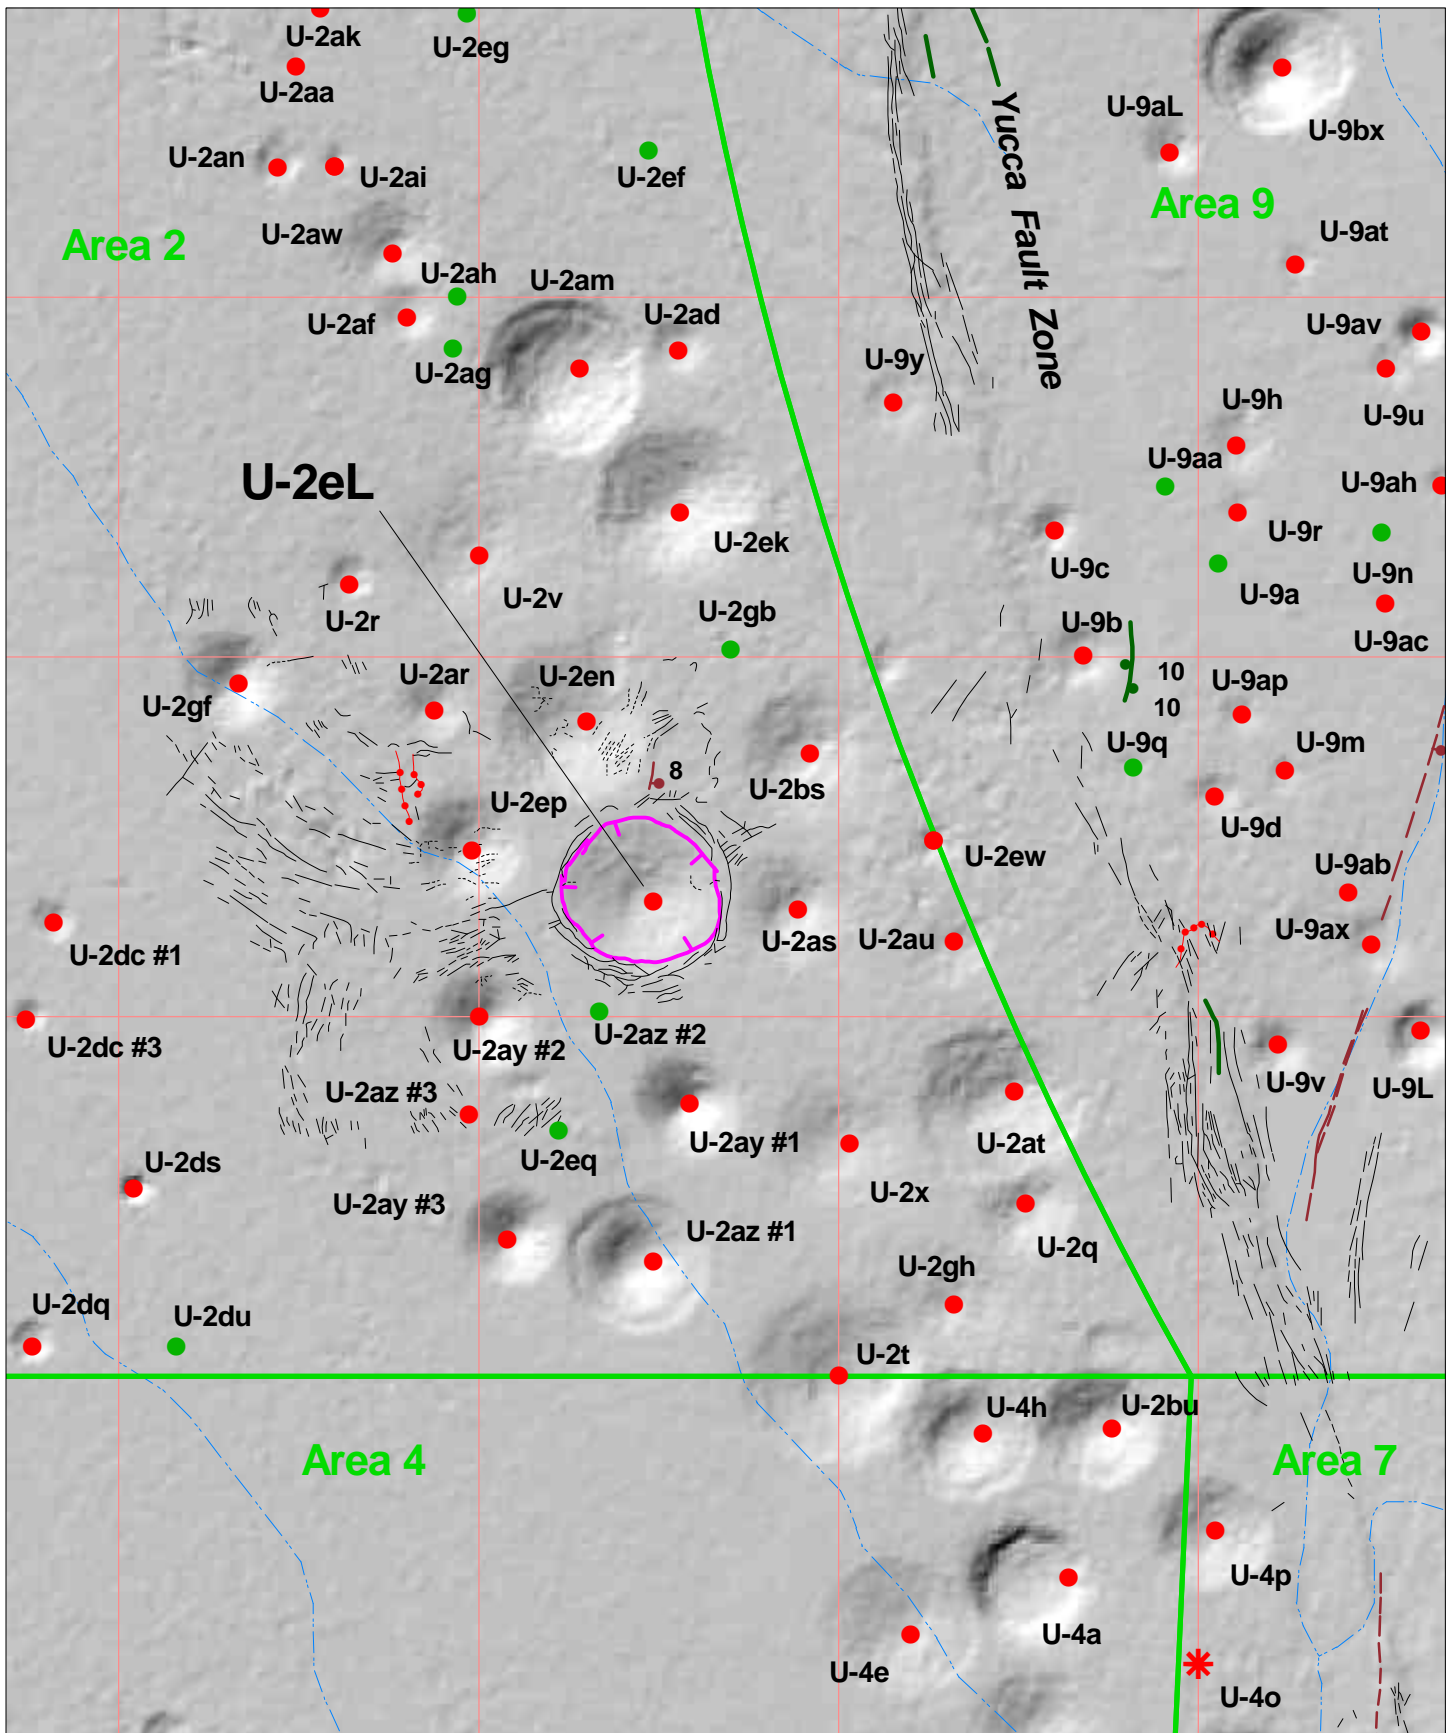

# Yucca Flat: Site U-2eL

3000 0 3000 Feet