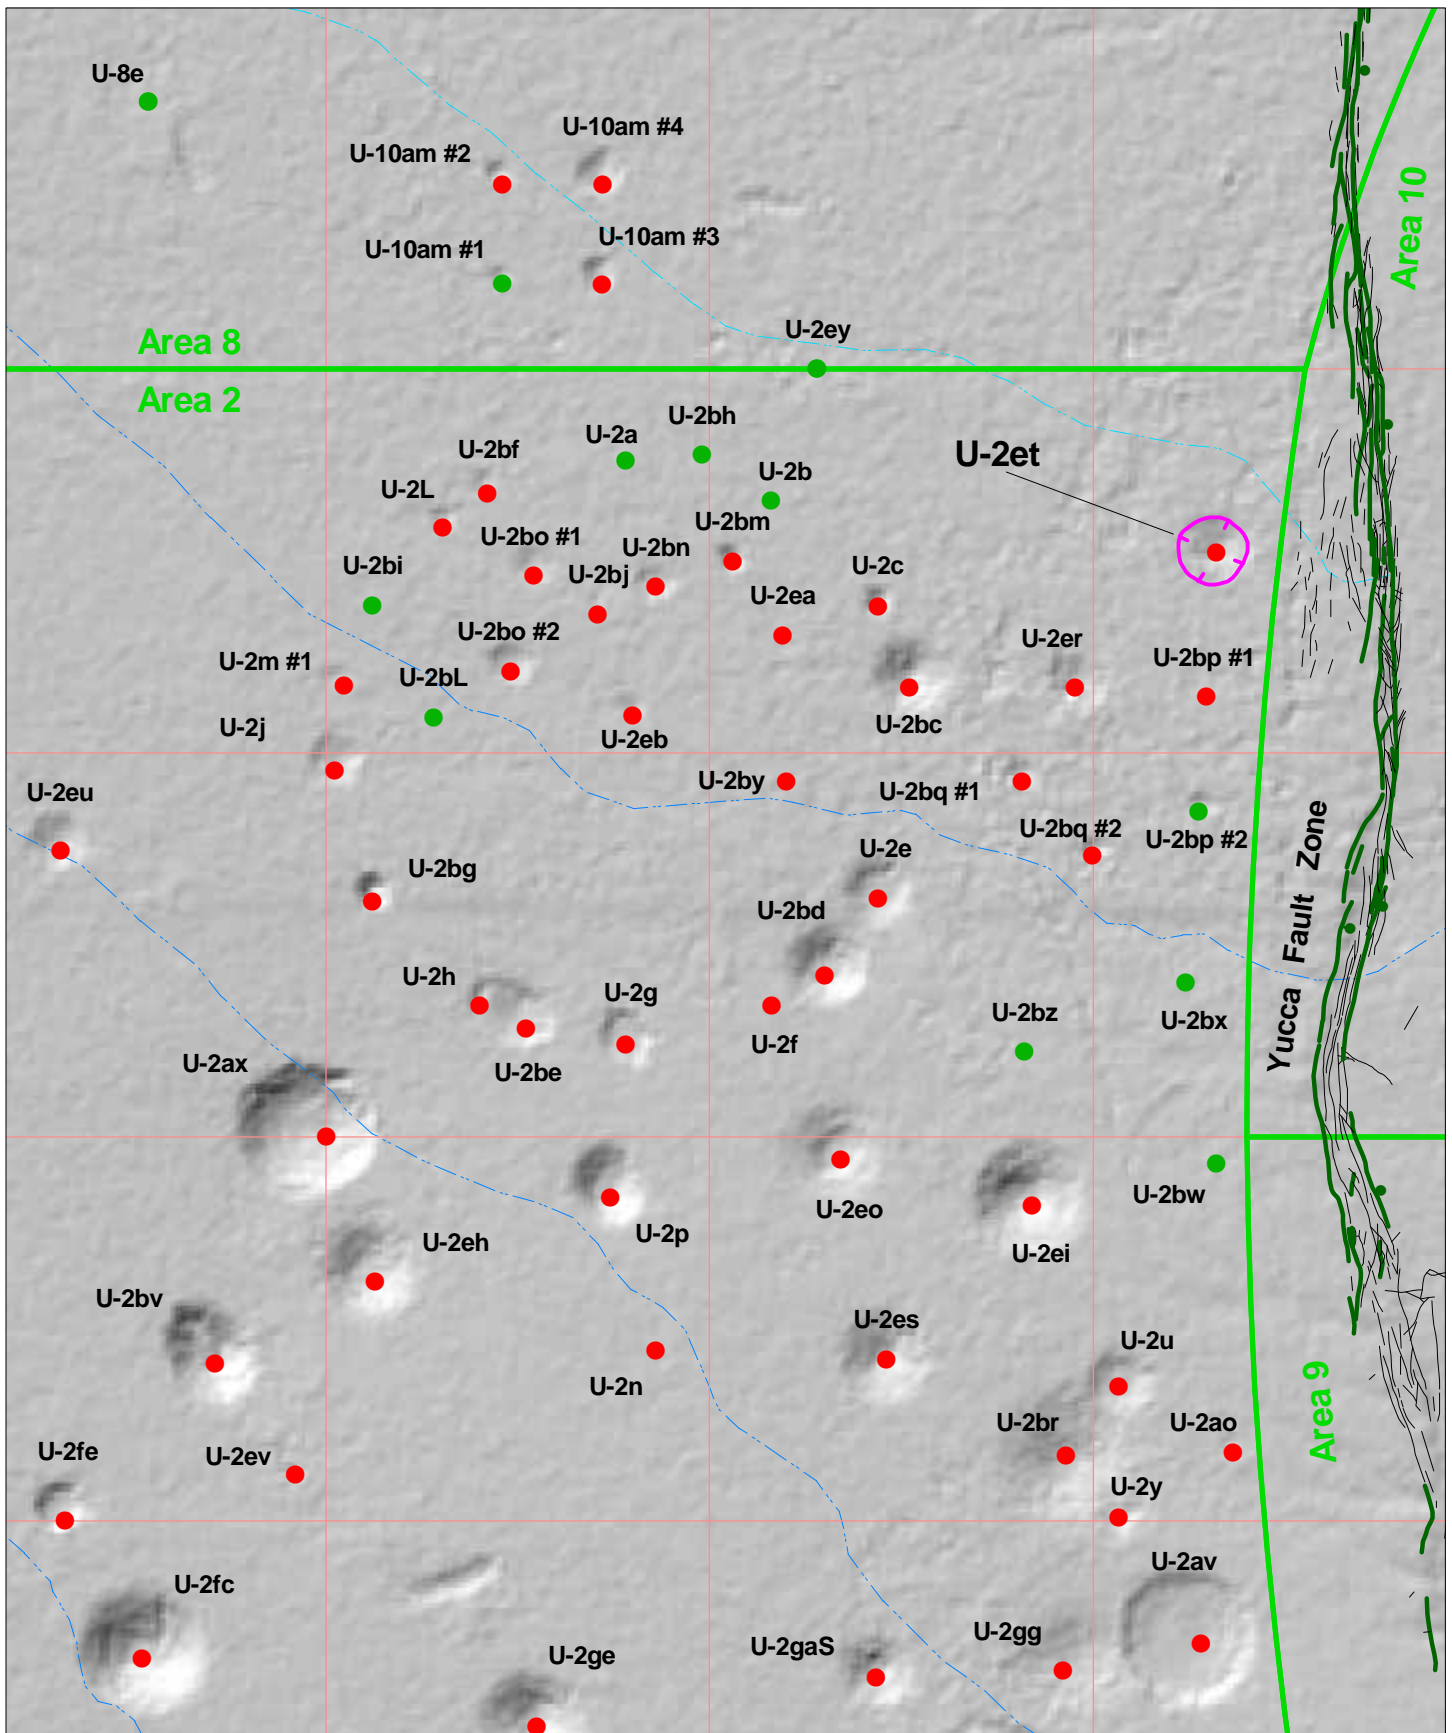

# Yucca Flat: Site U-2et

2000 0 2000 Feet