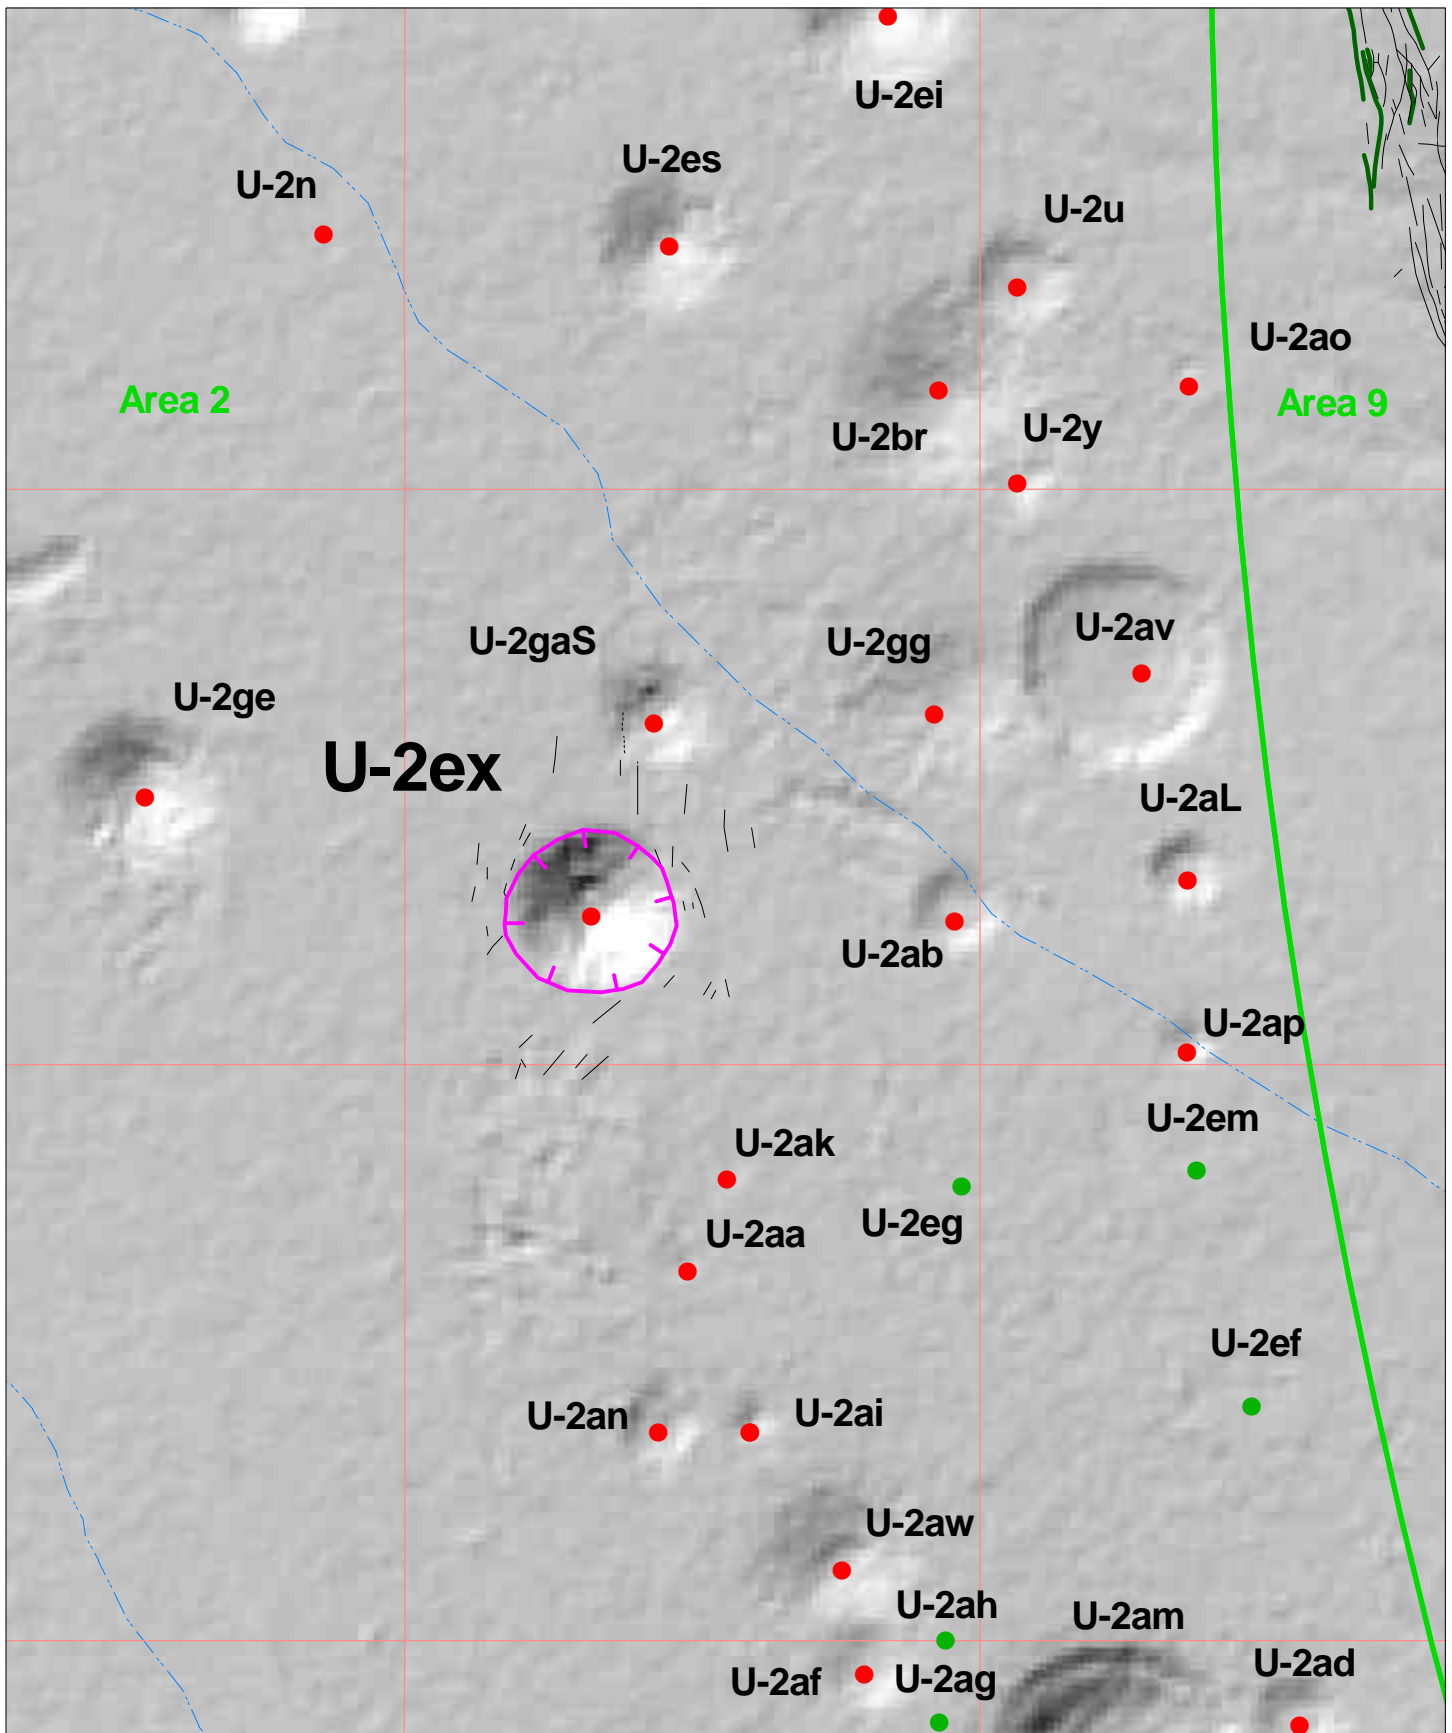

# Yucca Flat: Site U-2ex

2000 0 2000 Feet