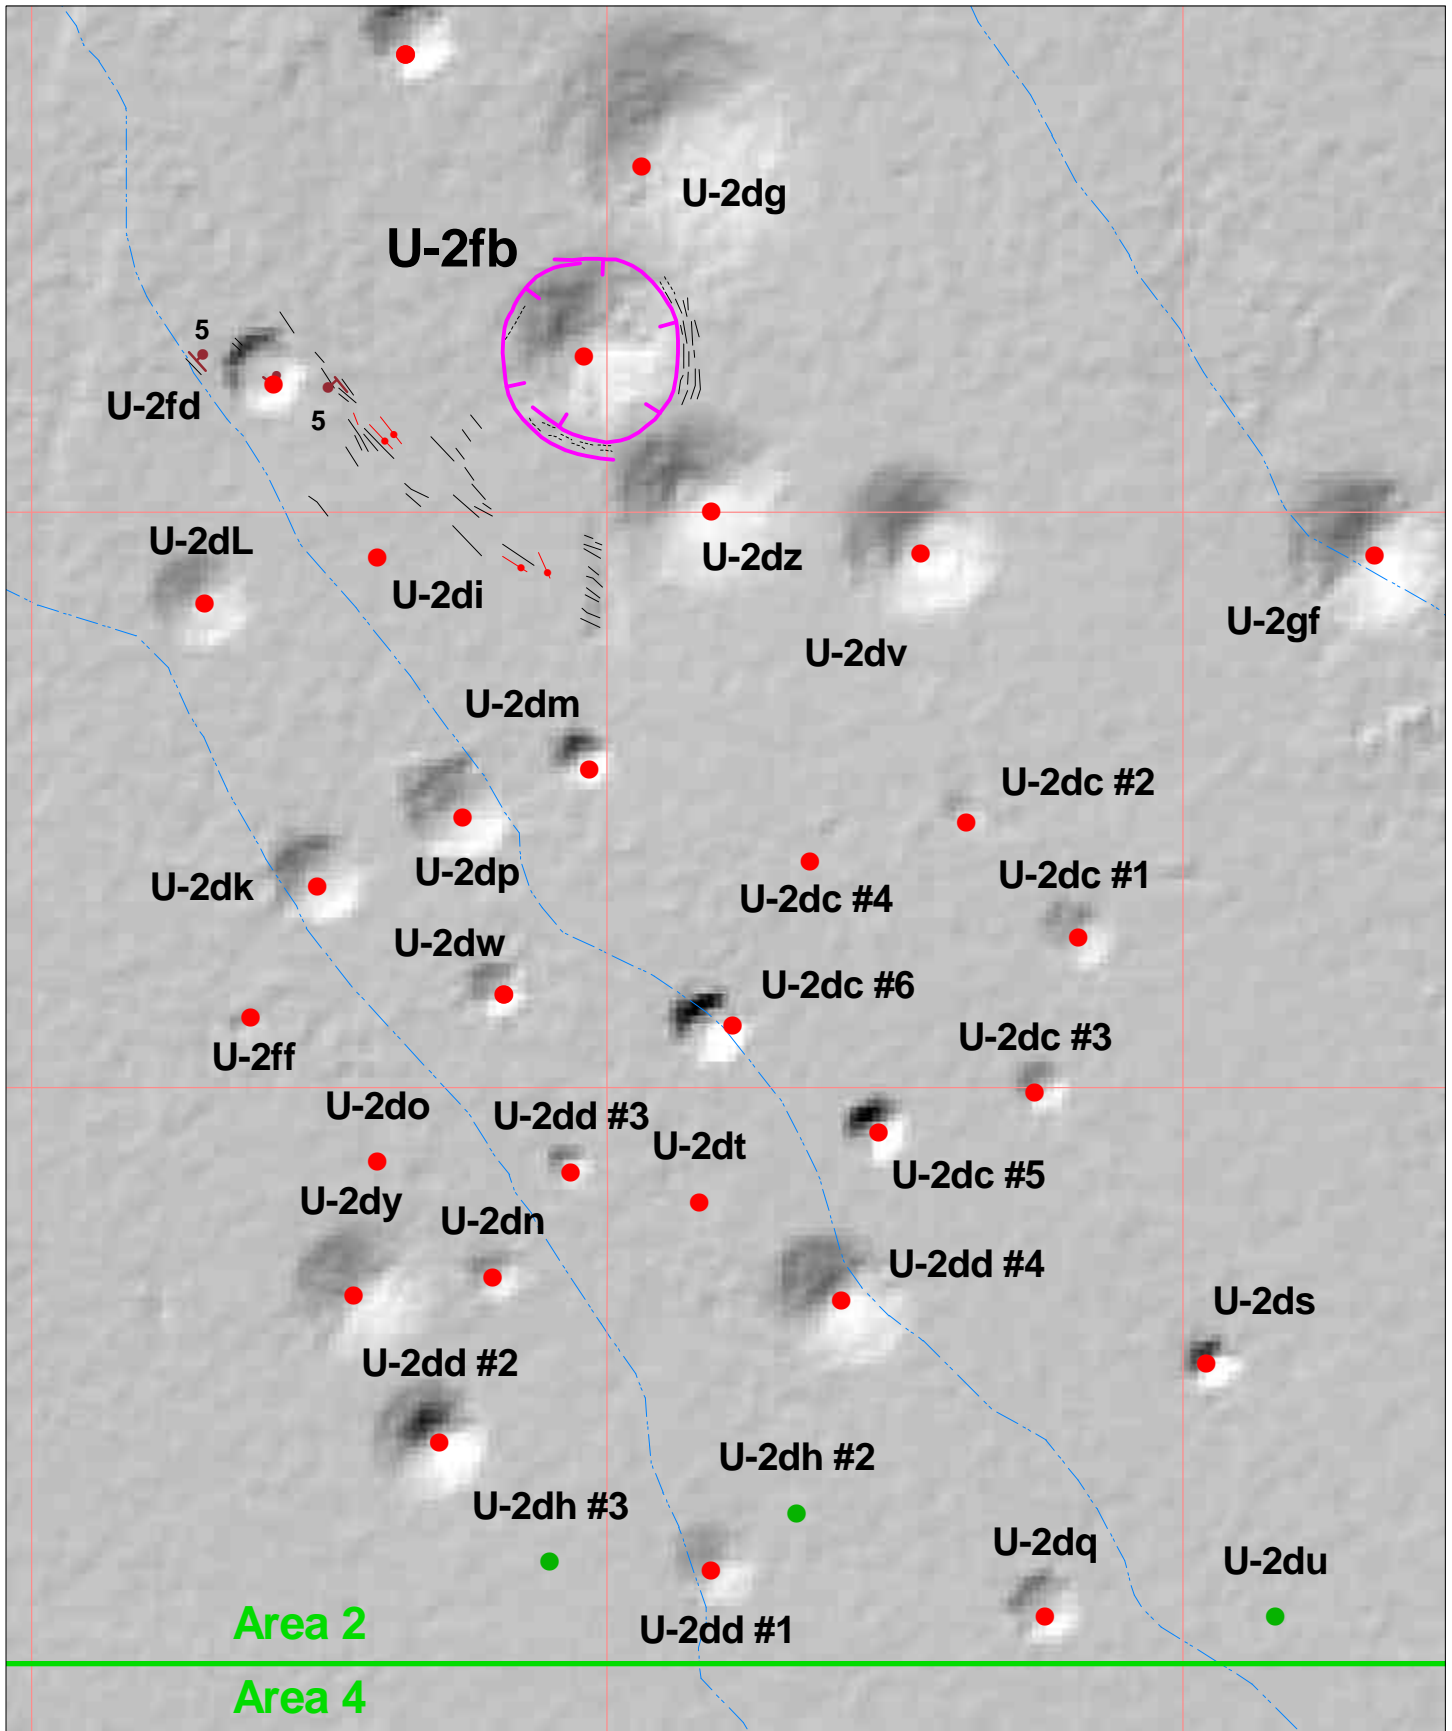

# Yucca Flat: Site U-2fb

2000 0 2000 Feet